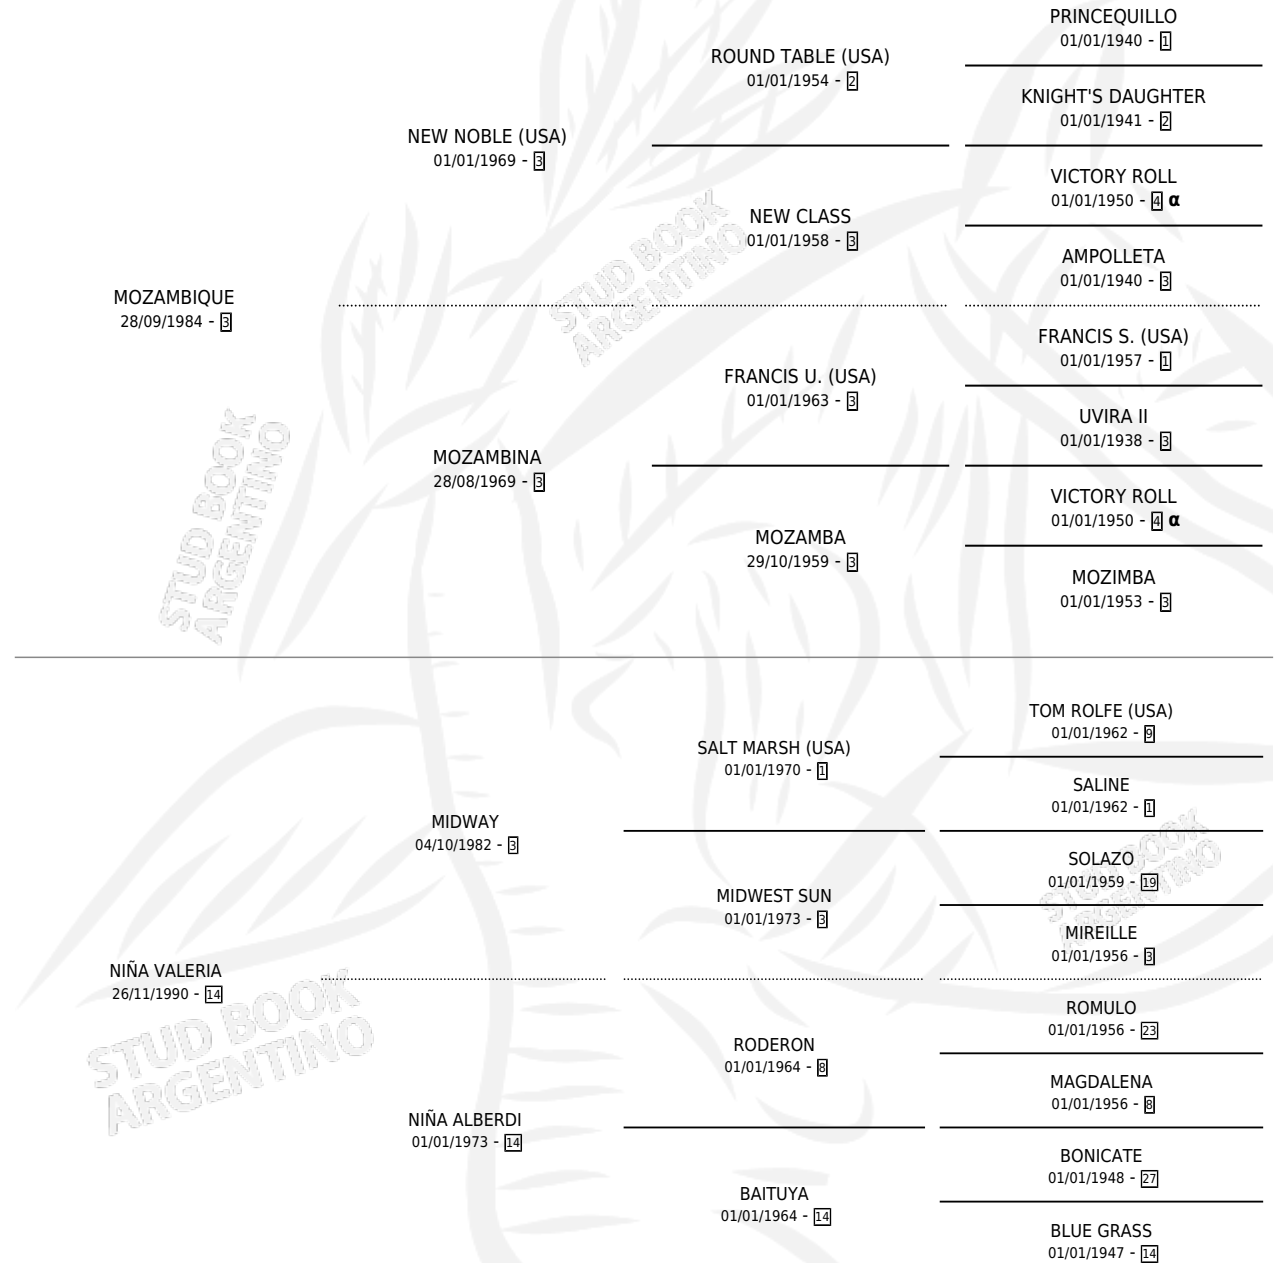

MOZA ALBERDI

por MOZAMBIQUE y NIÑA VALERIA por MIDWAY

Argentina · Hembra · Zaino · SP · 12/11/2002
Familia 14-f · Volumen 38

ESTADO

TIPIFICACIÓN SANGUÍNEA	X
TIPIFICACIÓN POR ADN	X
PASAPORTE	X
IDENTIFICACIÓN POR MICROCHIP	X
REPRODUCTOR	X

Lugar de nacimiento: Don Simon

Criador: Don Simon

PEDIGREE

INBREEDING : α

MOZA ALBERDI

Datos oficiales del Stud Book Argentino

Documento generado el 09/06/2026

studbook.org.ar