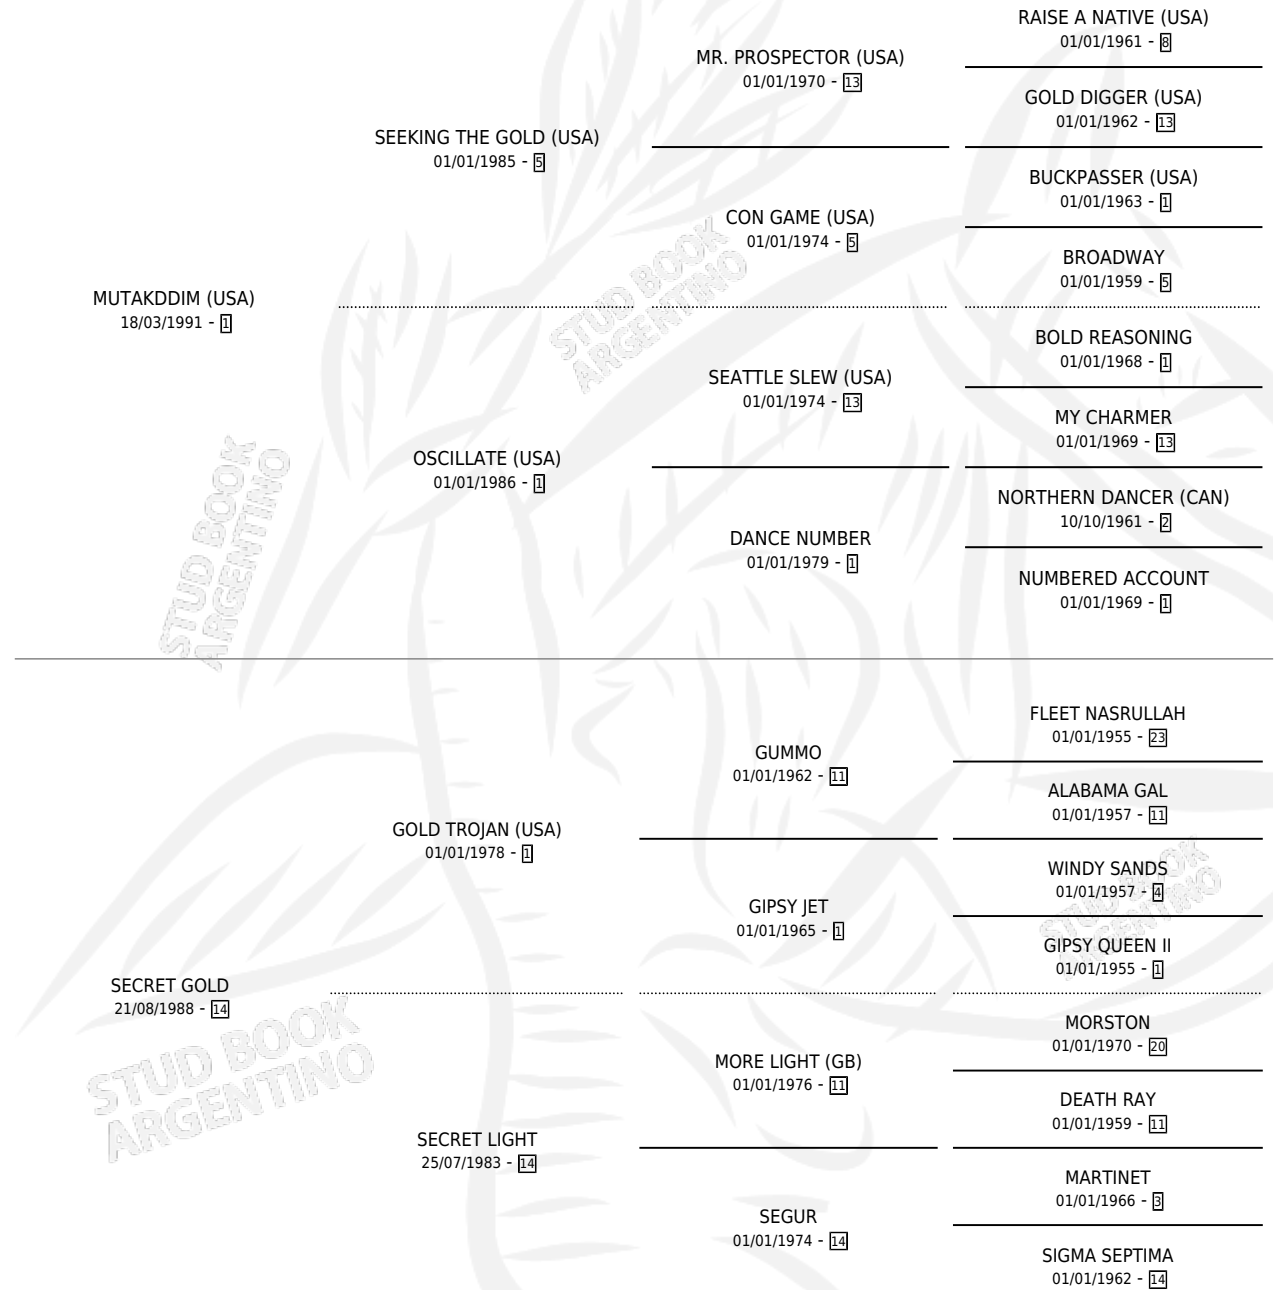

SECRET WEAPON

por MUTAKDDIM (USA) y SECRET GOLD por GOLD TROJAN (USA)

Argentina · Macho · Alazan Tostado · SP · 10/11/2002
Familia 14-c · Volumen 38

ESTADO

TIPIFICACIÓN SANGUÍNEA	✓
TIPIFICACIÓN POR ADN	X
PASAPORTE	X
IDENTIFICACIÓN POR MICROCHIP	X
REPRODUCTOR	X

Lugar de nacimiento: La Quebrada
Criador: La Quebrada

PEDIGREE

CAMPAÑA

Solo carreras oficiales de Argentina

POR EDAD

EDAD	CC	1°	2°	3°	4°	5°	NP	CLC	CLG	CLCG1	CLGG1	IMPORTE	GANANCIA / CC
3 AÑOS	5	0	3	0	0	0	2	0	0	0	0	\$12,180	\$2,436
4 AÑOS	3	2	0	1	0	0	0	0	0	0	0	\$21,615	\$7,205
5 AÑOS	9	1	0	3	2	2	1	0	0	0	0	\$23,860	\$2,651
TOTALES	17	3	3	4	2	2	3	0	0	0	0	\$57,655	\$3,391
%		17.6%	17.6%	23.5%	11.8%	11.8%	17.6%	0.0%	0.0%	0.0%	0.0%		

Ganador de 3 carreras en San Isidro y Palermo - \$57,655, a los 4 y 5 años.

POR DISTANCIA

HIPODROMO	CC	1°	2°	3°	4°	5°	NP	CLC	CLG	CLCG1	CLGG1	IMPORTE
LA PLATA	8	0	0	3	2	2	1	0	0	0	0	\$12,860
1700 MTS	4	0	0	0	2	1	1	0	0	0	0	\$3,730
1600 MTS	3	0	0	2	0	1	0	0	0	0	0	\$6,410
1400 MTS	1	0	0	1	0	0	0	0	0	0	0	\$2,720
PALERMO	6	2	2	0	0	0	2	0	0	0	0	\$28,250
1600 MTS	2	1	0	0	0	0	1	0	0	0	0	\$11,000
1400 MTS	4	1	2	0	0	0	1	0	0	0	0	\$17,250
SAN ISIDRO	3	1	1	1	0	0	0	0	0	0	0	\$16,545
1600 MTS	1	0	0	1	0	0	0	0	0	0	0	\$1,215
1400 MTS	2	1	1	0	0	0	0	0	0	0	0	\$15,330