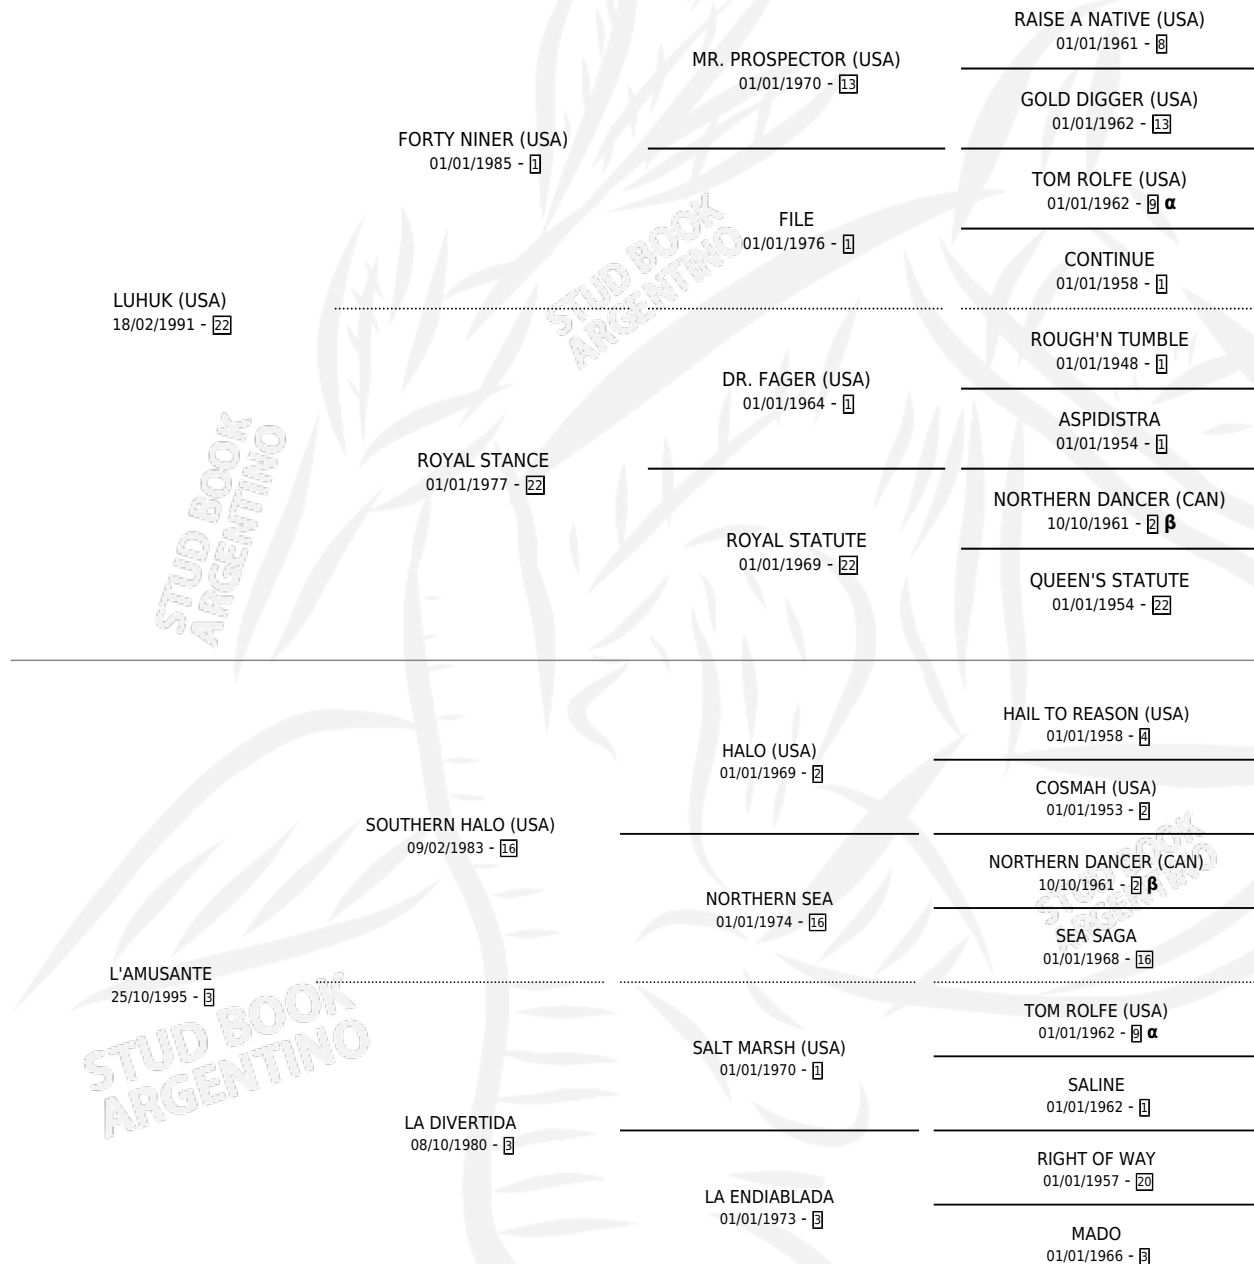

LA DIVINITE

por LUHUK (USA) y L'AMUSANTE por SOUTHERN HALO (USA)

Argentina · Hembra · Zaino · SP · 12/11/2002
Familia 3-h · Volumen 38

ESTADO

TIPIFICACIÓN SANGUÍNEA	✓
TIPIFICACIÓN POR ADN	✓
PASAPORTE	X
IDENTIFICACIÓN POR MICROCHIP	X
REPRODUCTOR	✓

Lugar de nacimiento: La Quebrada
Criador: La Quebrada

~

HIJOS

	MACHOS	HEMBRAS
7 NACIERON	3	4
5 CORRIERON	3	2
3 GANARON	2	1

1	0	0
GANADORES CL	GANADORES GR	GANADORES G1

PEDIGREE

INBREEDING : α,β

CAMPAÑA

Solo carreras oficiales de Argentina

POR EDAD

EDAD	CC	1°	2°	3°	4°	5°	NP	CLC	CLG	CLCG1	CLGG1	IMPORTE	GANANCIA / CC
3 AÑOS	8	2	4	1	1	0	0	0	0	0	0	\$47,325	\$5,916
TOTALES	8	2	4	1	1	0	0	0	0	0	0	\$47,325	\$5,916
%		25.0%	50.0%	12.5%	12.5%	0.0%	0.0%	0.0%	0.0%	0.0%	0.0%		

SERVICIOS

Servicios **9** / Nacimientos **7** / Efectividad **77.78%**

PADRILLO	PRODUCTO	CRIADOR	1ER SERVICIO	ÚLTIMO SERVICIO
ENDORSEMENT (USA)	∅		05/10/2015	05/10/2015
KEY DEPUTY (USA)	DIVINA KEY (H Z, 06/09/2015)	LA QUEBRADA	20/09/2014	20/09/2014
STAY THIRSTY (USA)	∅		16/11/2013	16/11/2013
ARCHIPENKO (USA)	LA GAIA (H A, 24/10/2013)	LA QUEBRADA	27/10/2012	27/10/2012
GRAND REWARD (USA)	EL VODEVIL (M Z, 01/10/2012)	LA QUEBRADA	04/10/2011	04/10/2011
THE LEOPARD (USA)	LA RICURA (H A, 27/08/2011) •MURIÓ EL 08/08/2024•	LA QUEBRADA	15/09/2010	15/09/2010
THE LEOPARD (USA)	EL DICARACHERO (M Z, 21/08/2010)	LA QUEBRADA	23/08/2009	23/08/2009
GRAND REWARD (USA)	DIVINIZADO (M Z, 26/11/2008)	LA QUEBRADA	21/11/2007	21/11/2007
MUTAKDDIM (USA)	LA RISIBLE (H Z, 25/09/2007)	LA QUEBRADA	30/09/2006	30/09/2006