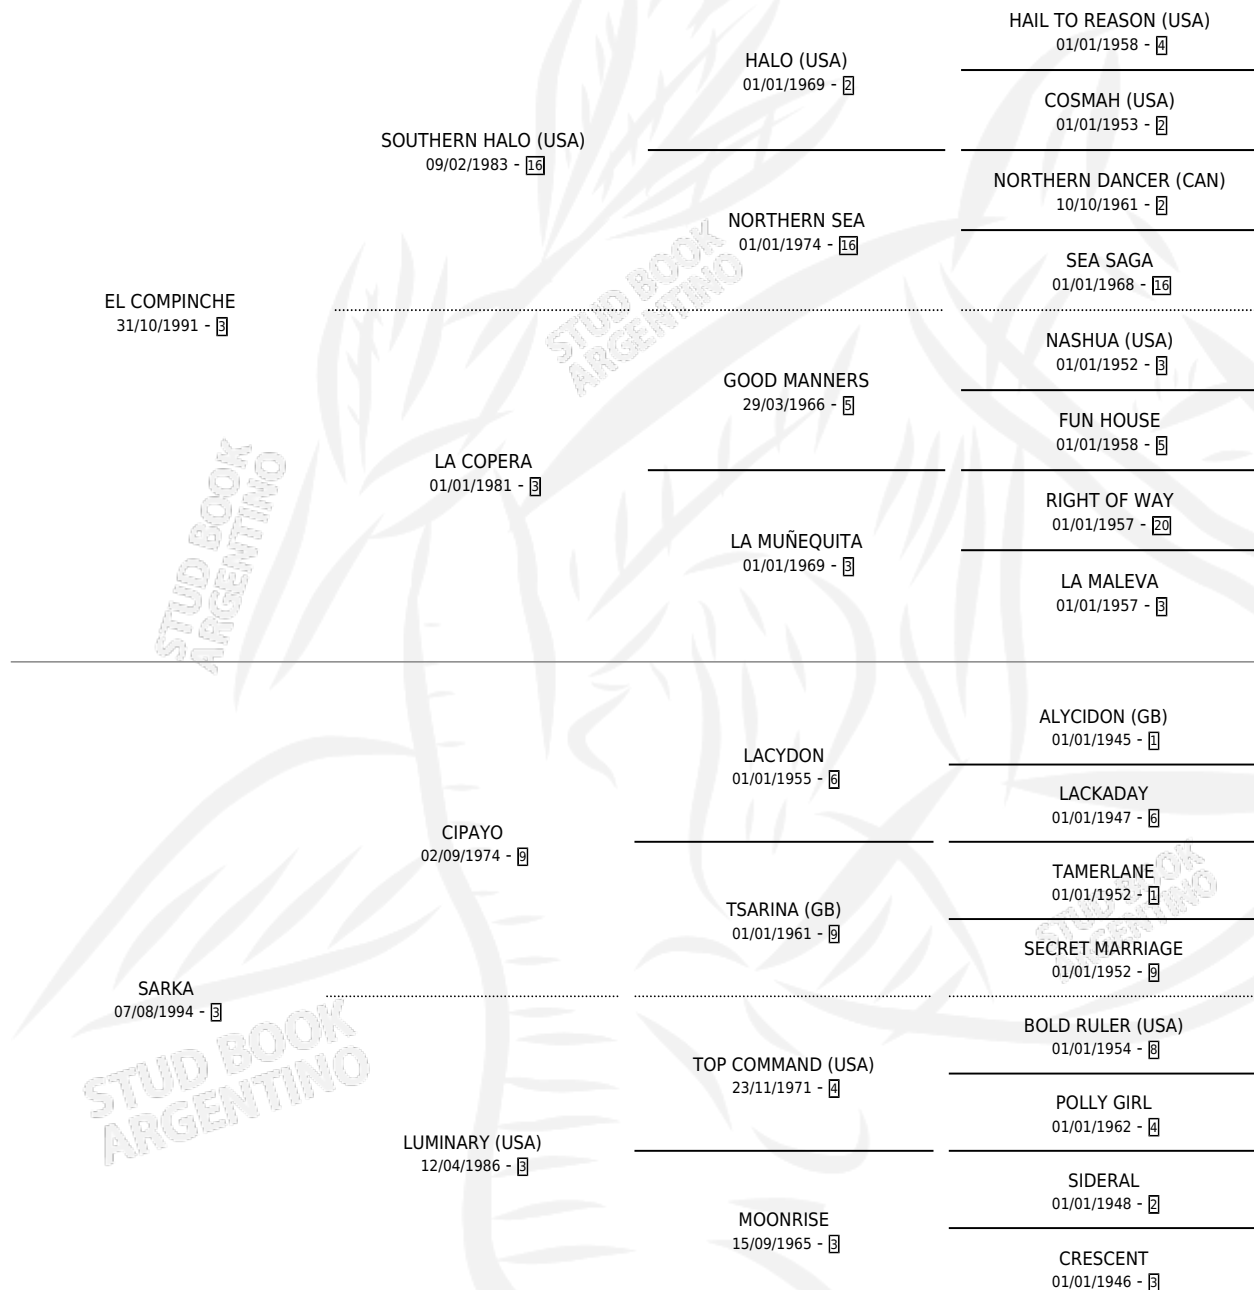

SEMIDEA

por **EL COMPINCHE** y **SARKA** por **CIPAYO**

Argentina · Hembra · Zaino · SP · 29/10/2002
Familia 3-o · Volumen 38

ESTADO

TIPIFICACIÓN SANGUÍNEA	✓
TIPIFICACIÓN POR ADN	✓
PASAPORTE	X
IDENTIFICACIÓN POR MICROCHIP	X
REPRODUCTOR	✓

Lugar de nacimiento: La Quebrada

Criador: La Quebrada

~

HIJOS

	MACHOS	HEMBRAS
5 NACIERON	2	3
3 CORRIERON	1	2
1 GANARON	0	1
0 GANADORES CL	0 GANADORES GR	0 GANADORES G1

PEDIGREE

S

mientos 5 / Efectividad 62.50%

PADRILLO	PRODUCTO	CRIADOR	1ER SERVICIO	ÚLTIMO SERVICIO
POLLARD'S VISION (USA)	∅		01/09/2013	01/09/2013
SEMIDEA PERFECTPERFORMANCE (USA)	SEMILUNA (H Z, 03/08/2013)	DUFAUR PATRICIO MARTINEZ DE HOZ ENRIQUE	23/08/2012	23/08/2012
Datos oficiales del Stud Book Argentino STORM SURGE (USA)	∅		09/11/2011	09/11/2011
PERFECTPERFORMANCE (USA)	REGALO CRIOLLO (M Z, 07/10/2011)	SIN DATO	19/10/2010	19/10/2010
PERFECTPERFORMANCE (USA)	∅		04/10/2009	04/10/2009
PERFECTPERFORMANCE (USA)	PREBOLICHE (H Z, 09/09/2009)	SIN DATO	07/09/2008	25/09/2008
NEPTUNON	EL NOCTAMBULO (M ZC, 01/08/2008) •MURIÓ EL 15/08/2008•	SIN DATO	24/08/2007	24/08/2007
ALPHA PLUS (USA)	GOYERA TARDE (H ZN, 13/08/2007)	SIN DATO	12/08/2006	31/08/2006