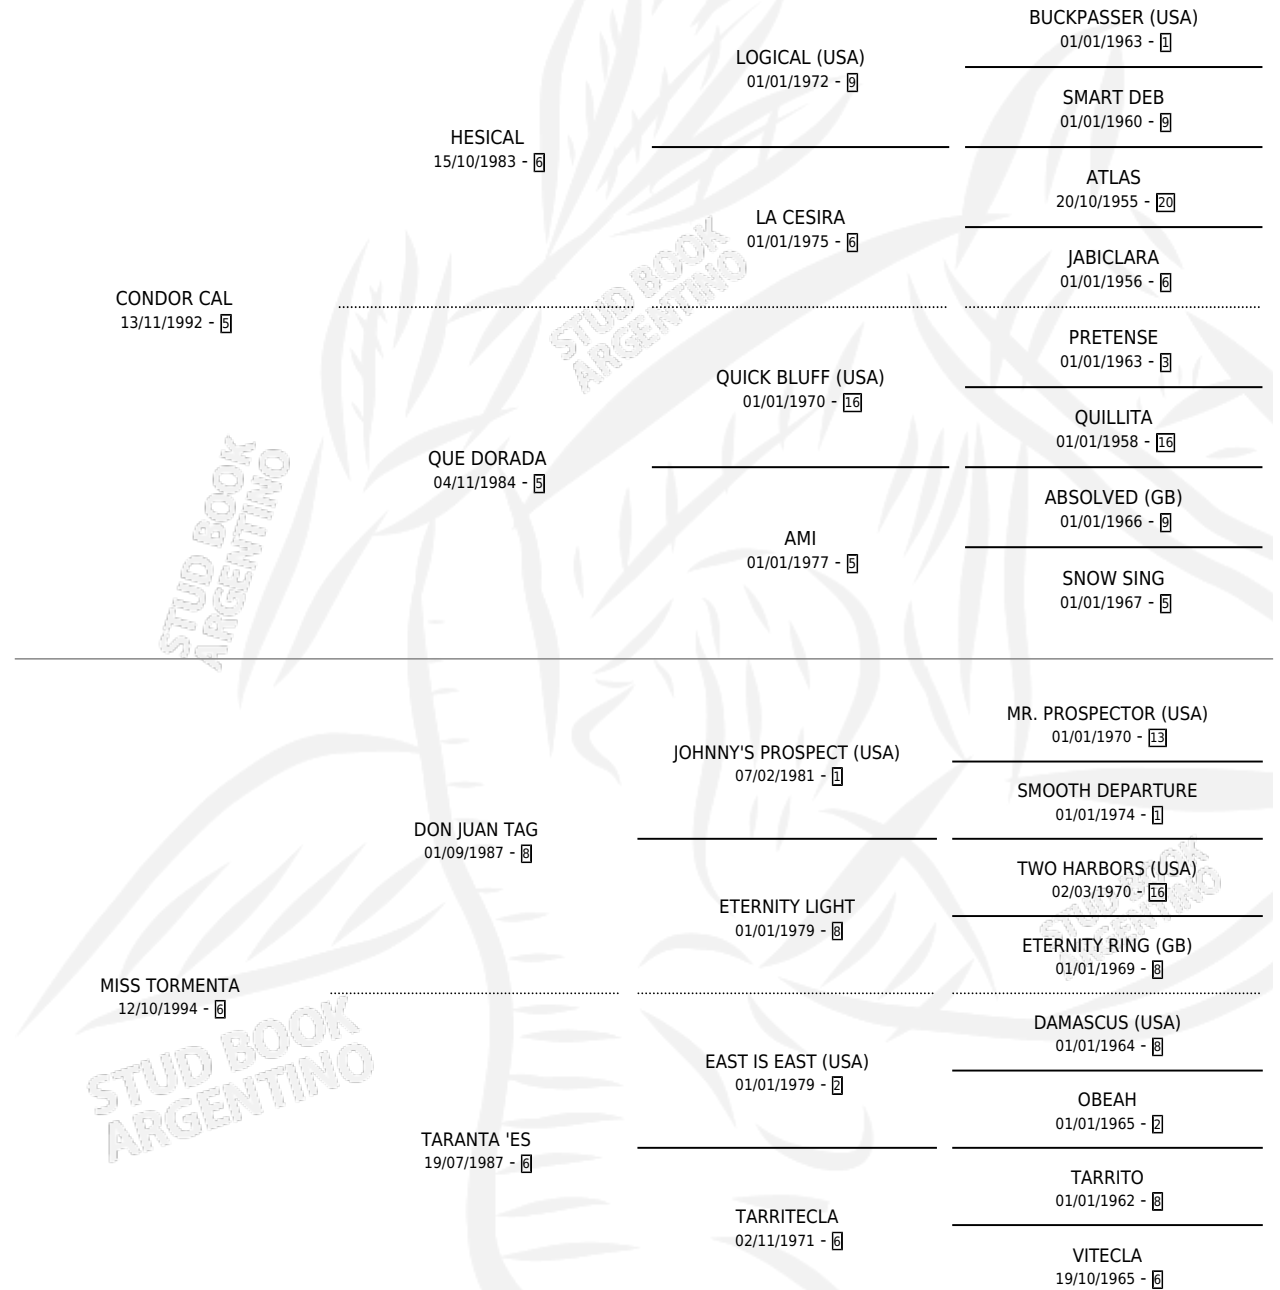

MISSING GIRL

por **CONDOR CAL** y **MISS TORMENTA** por **DON JUAN TAG**

Argentina · Hembra · Zaino · SP · 02/11/2002
Familia 6-f · Volumen 38

ESTADO

TIPIFICACIÓN SANGUÍNEA	✓
TIPIFICACIÓN POR ADN	X
PASAPORTE	X
IDENTIFICACIÓN POR MICROCHIP	X
REPRODUCTOR	X

Lugar de nacimiento: Cumeneyen

Criador: Cumeneyen

PEDIGREE

MISSING GIRL

Datos oficiales del Stud Book Argentino

Documento generado el 06/05/2026

studbook.org.ar