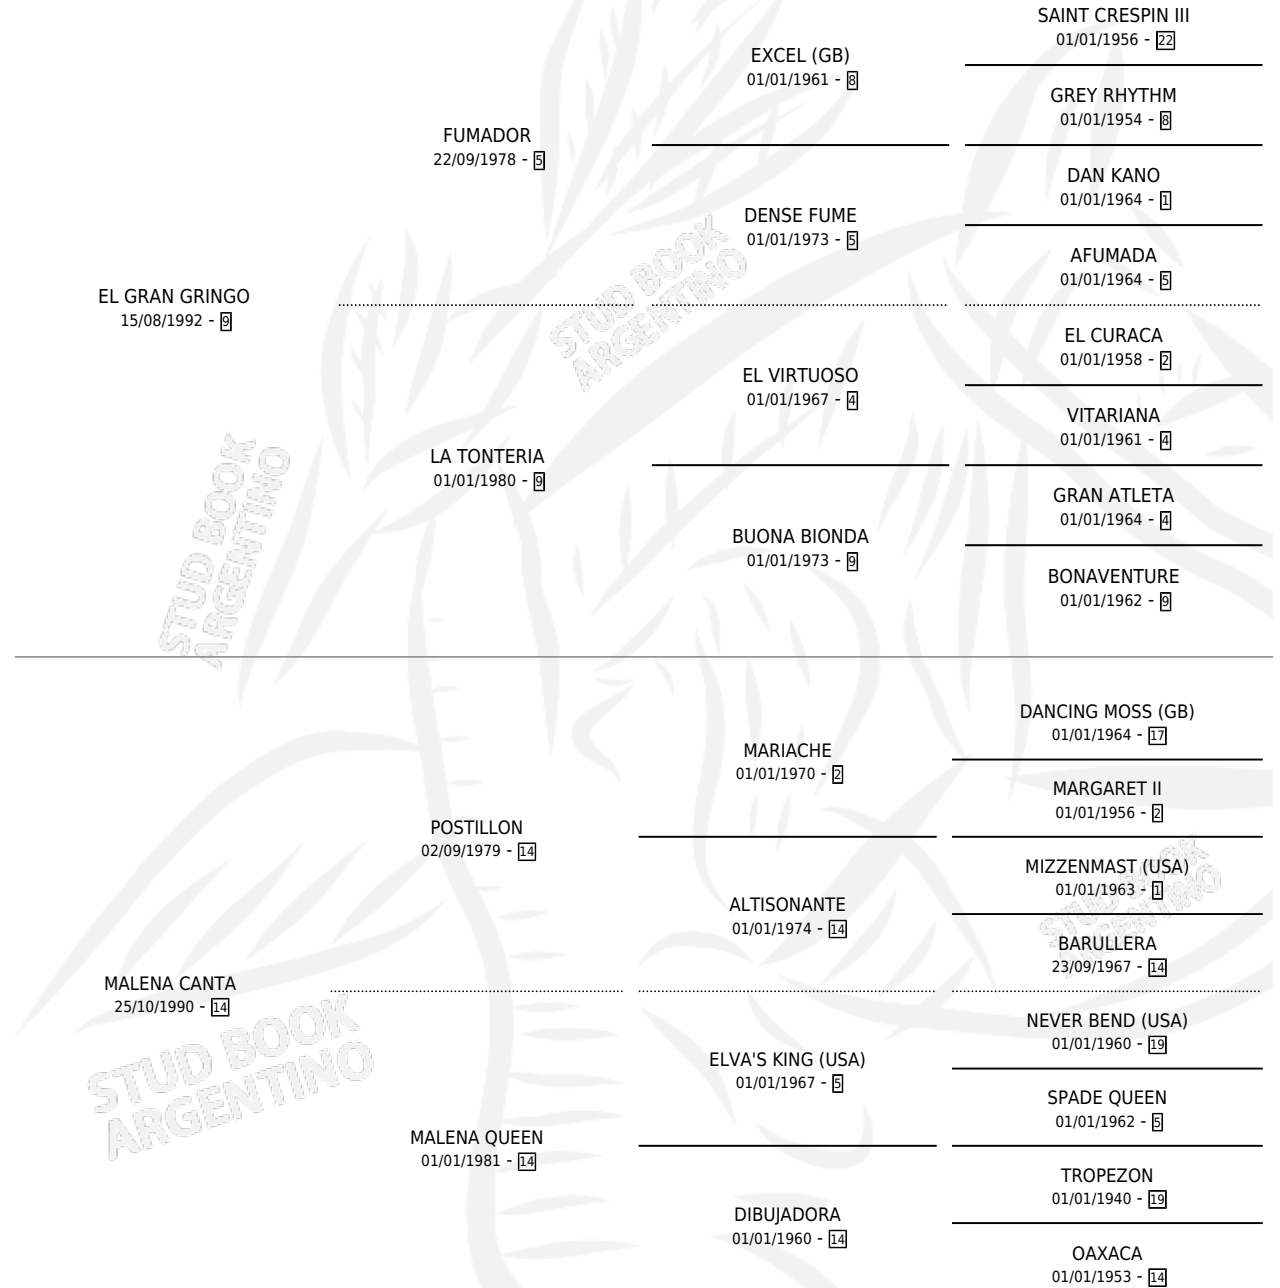

COMO NINGUNA

por **EL GRAN GRINGO** y **MALENA CANTA** por **POSTILLON**

Argentina · Hembra · Zaino Doradillo · SP · 18/11/2001
Familia 14-f · Volumen 37

ESTADO

TIPIFICACIÓN SANGUÍNEA	✓
TIPIFICACIÓN POR ADN	✓
PASAPORTE	X
IDENTIFICACIÓN POR MICROCHIP	X
REPRODUCTOR	✓

Lugar de nacimiento: Mi Anhelo

Criador: Sin dato

~

HIJOS

	MACHOS	HEMBRAS
6 NACIERON	3	3
1 CORRIERON	1	0

SIN ACTUACIONES

PEDIGREE