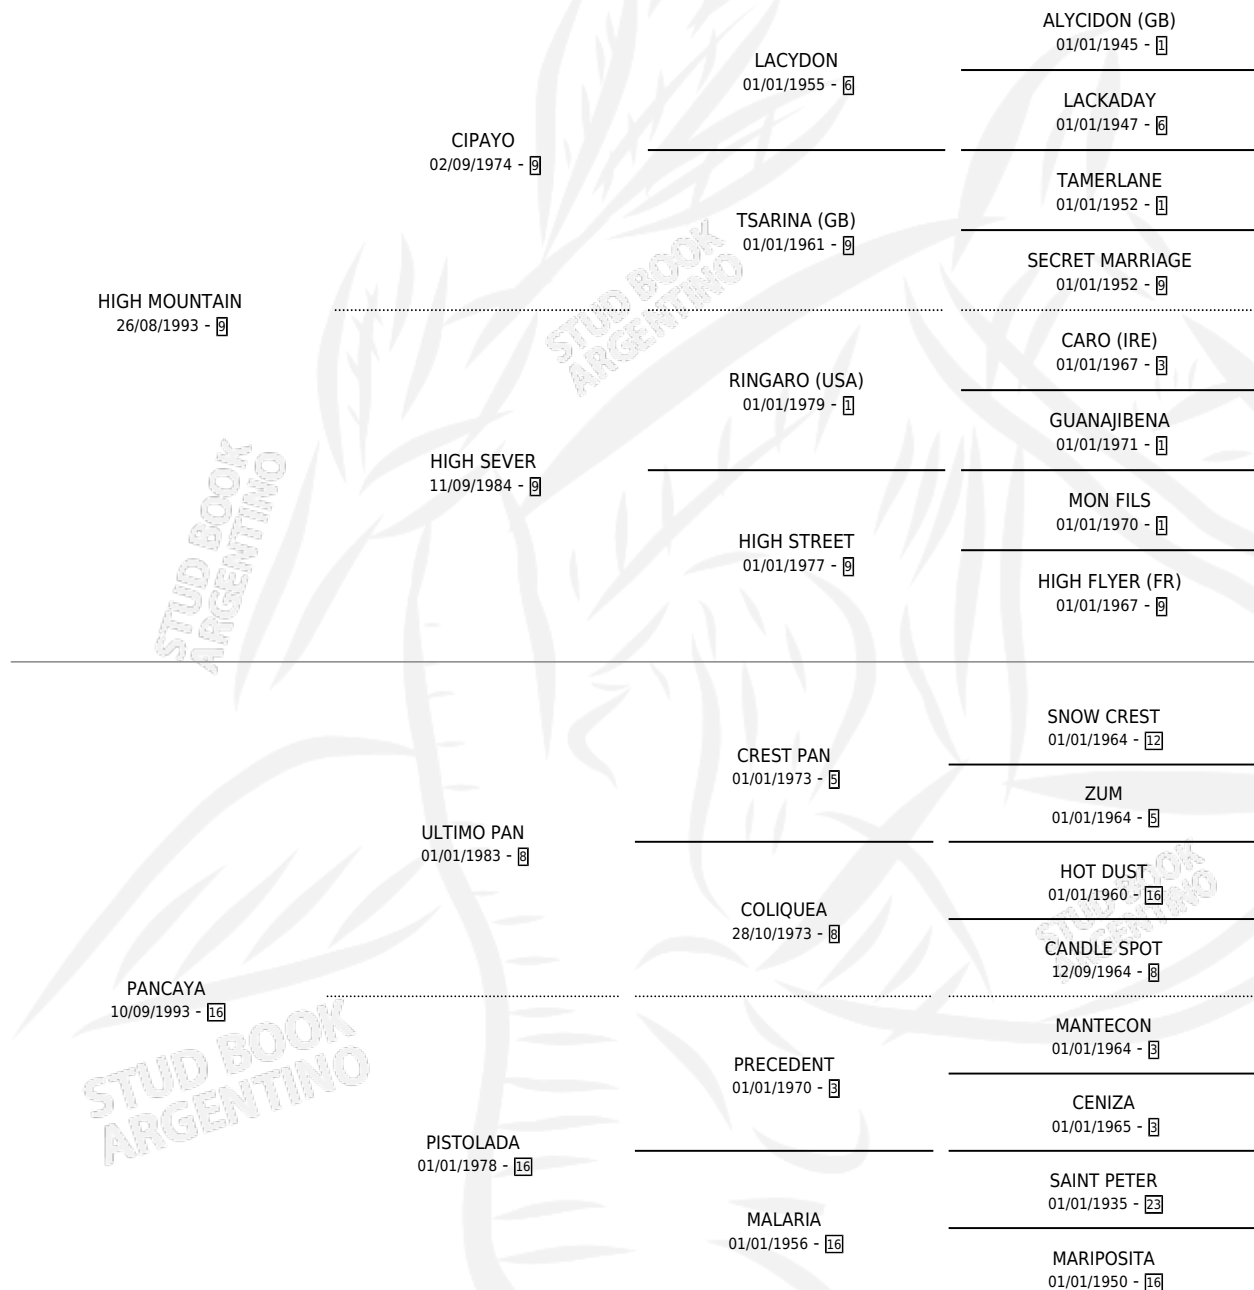

PURUCHA

por HIGH MOUNTAIN y PANCAYA por ULTIMO PAN

Argentina · Hembra · Alazan · SP · 12/11/2002
Familia 16-c · Volumen 38

ESTADO

TIPIFICACIÓN SANGUÍNEA	✓
TIPIFICACIÓN POR ADN	✓
PASAPORTE	X
IDENTIFICACIÓN POR MICROCHIP	X
REPRODUCTOR	✓

Lugar de nacimiento: El Yacare

Criador: Sin dato

~

HIJOS

	MACHOS	HEMBRAS
2 NACIERON	1	1
SIN ACTUACIONES		

PEDIGREE

S

mientos 2 / Efectividad 25.00%

PADRILLO	PRODUCTO	CRIADOR	1ER SERVICIO	ÚLTIMO SERVICIO
DE PARABIENES	∅		19/12/2014	19/12/2014
PURUCHA	∅		07/11/2013	07/11/2013
Datos oficiales del Stud Book Argentino	∅		07/08/2012	20/09/2012
DE PARABIENES	∅		14/11/2011	03/12/2011
SEÑOR CARMELO	∅		01/10/2010	01/10/2010
SEÑOR CARMELO	SR. PURUCHO (M A, 22/09/2010)	GRIGOLATTO GUILLERMO EDUARDO	06/08/2009	25/10/2009
SEÑOR CARMELO	∅		15/11/2008	19/11/2008
FILHO DE TIGRE (BRZ)	TIGRESA MOON (H A, 08/11/2008)	GRIGOLATTO GUILLERMO EDUARDO	30/09/2007	04/12/2007