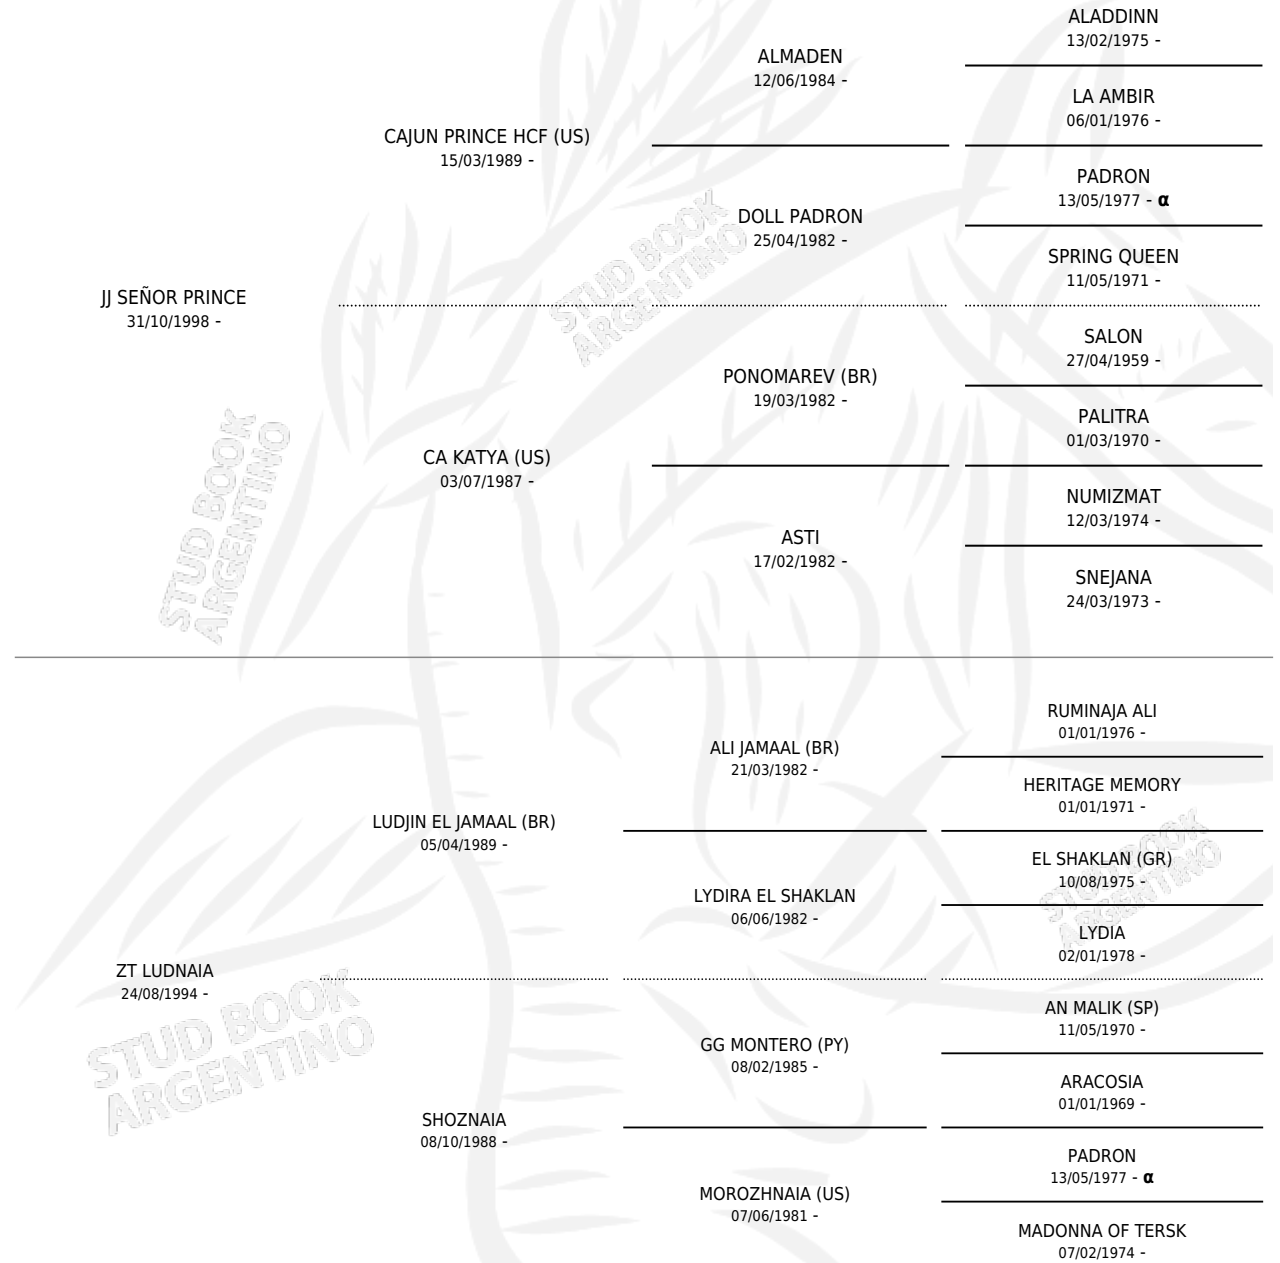

HC MEME

por JJ SEÑOR PRINCE y ZT LUDNAIA por LUDJIN EL JAMAAL (BR)

Argentina · Macho · Tordillo · AP · 10/11/2002
Familia · Volumen 38

ESTADO

TIPIFICACIÓN SANGUÍNEA	X
TIPIFICACIÓN POR ADN	X
PASAPORTE	X
IDENTIFICACIÓN POR MICROCHIP	X
REPRODUCTOR	X

Lugar de nacimiento: El Cortijo De Las Palmas
Criador: El Cortijo De Las Palmas

PEDIGREE

INBREEDING : α

HC MEME

Datos oficiales del Stud Book Argentino

Documento generado el 10/05/2026

studbook.org.ar