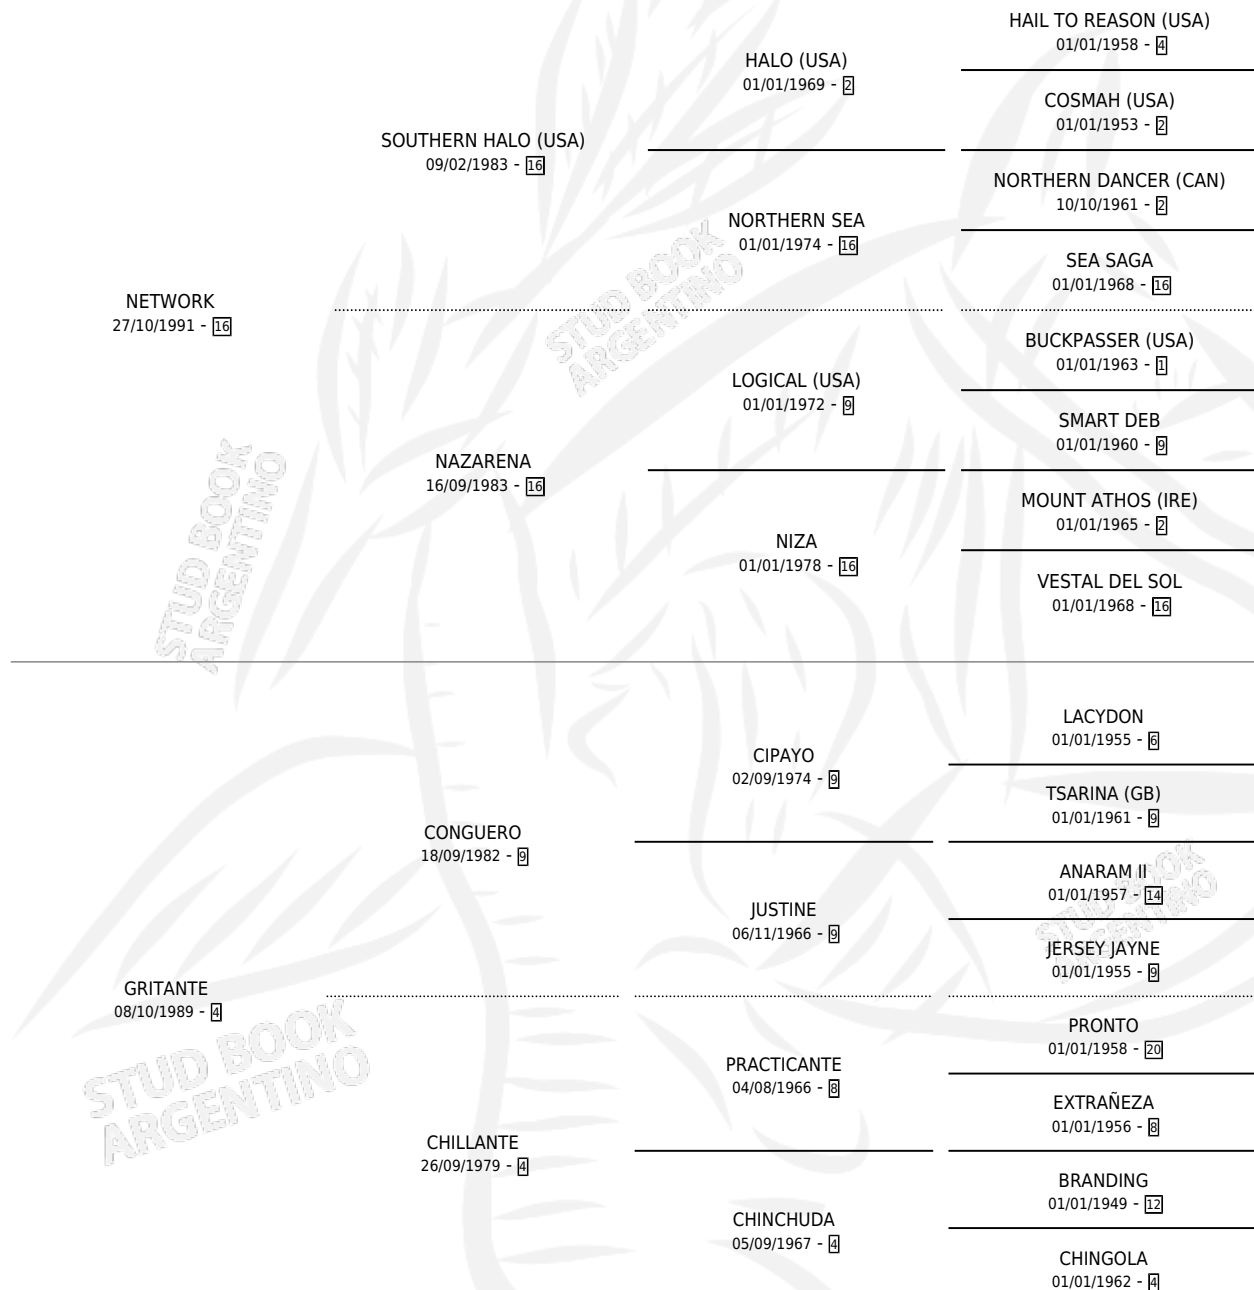

Lugar de nacimiento: Don Goyo

Criador: Cecchini Alberto Jorge

~

HIJOS

	MACHOS	HEMBRAS
3 NACIERON	1	2
1 CORRIERON	0	1

SIN ACTUACIONES

PEDIGREE

CAMPAÑA

Solo carreras oficiales de Argentina

POR EDAD

EDAD	CC	1°	2°	3°	4°	5°	NP	CLC	CLG	CLCG1	CLGG1	IMPORTE	GANANCIA / CC
4 AÑOS	3	0	0	0	0	0	3	0	0	0	0	\$0	\$0
TOTALES	3	0	0	0	0	0	3	0	0	0	0	\$0	\$0
%		0.0%	0.0%	0.0%	0.0%	0.0%	100%	0.0%	0.0%	0.0%	0.0%		