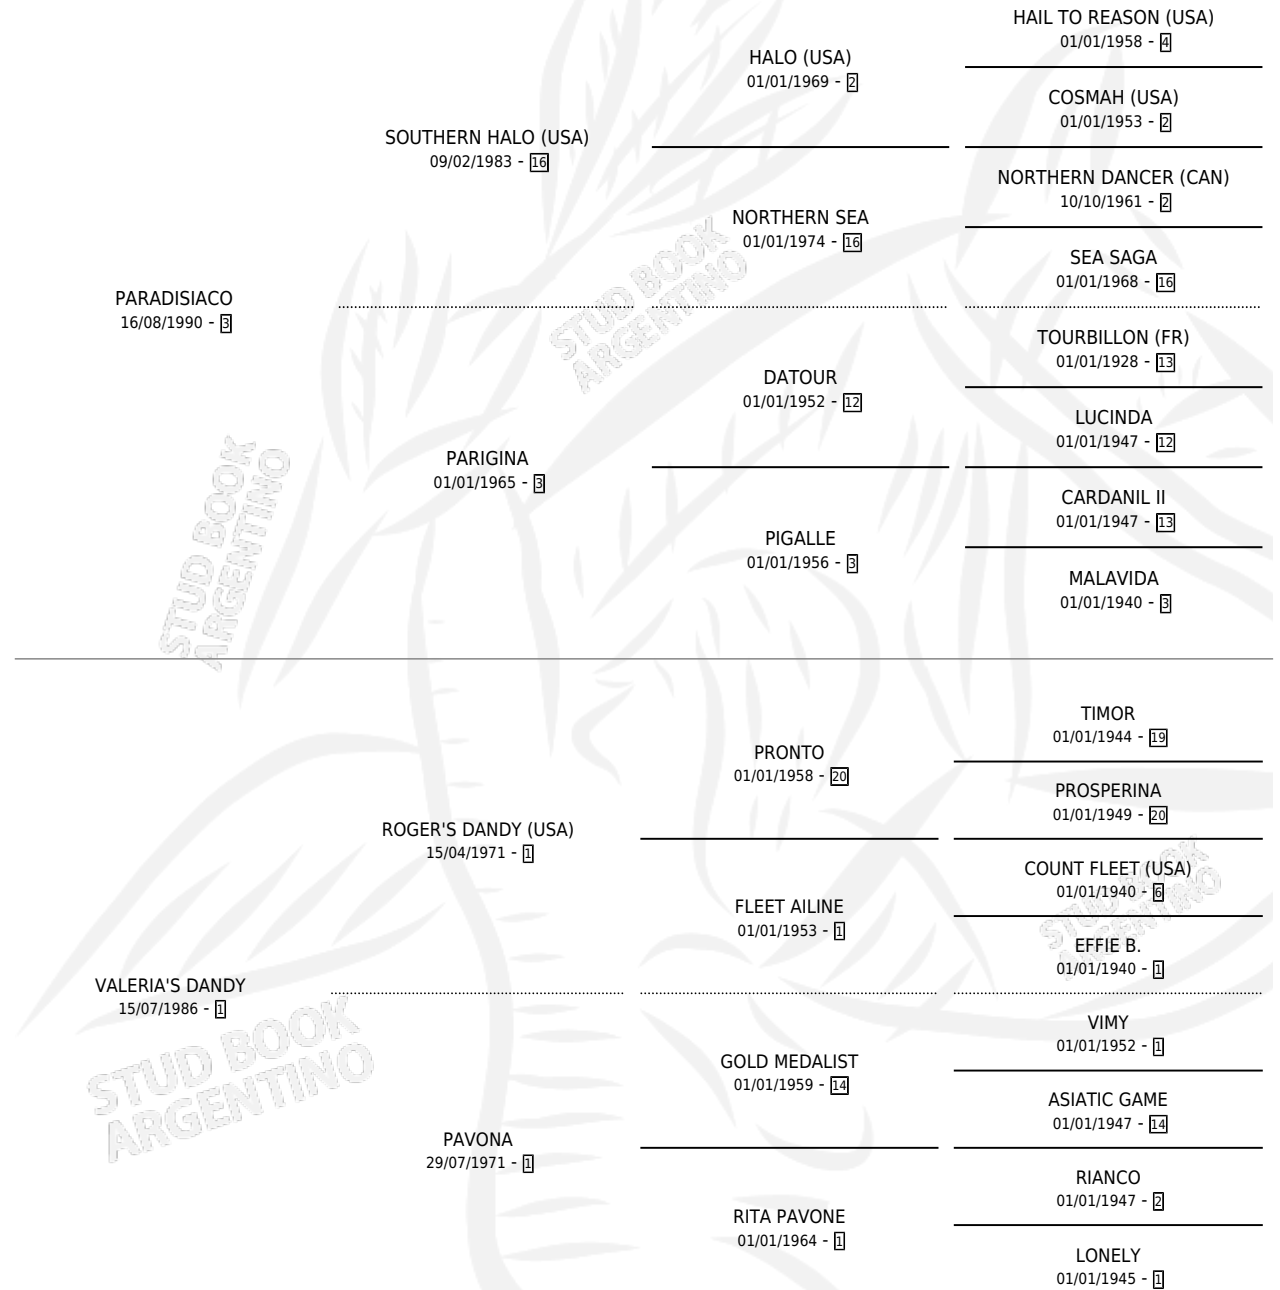

CABRALES

por **PARADISIACO** y **VALERIA'S DANDY** por **ROGER'S DANDY (USA)**

Argentina · Macho · Zaino · SP · 15/11/2002
Familia 1-j · Volumen 38

ESTADO

TIPIFICACIÓN SANGUÍNEA	✓
TIPIFICACIÓN POR ADN	X
PASAPORTE	X
IDENTIFICACIÓN POR MICROCHIP	X
REPRODUCTOR	X

Lugar de nacimiento: San Martin
Criador: San Martin

PEDIGREE