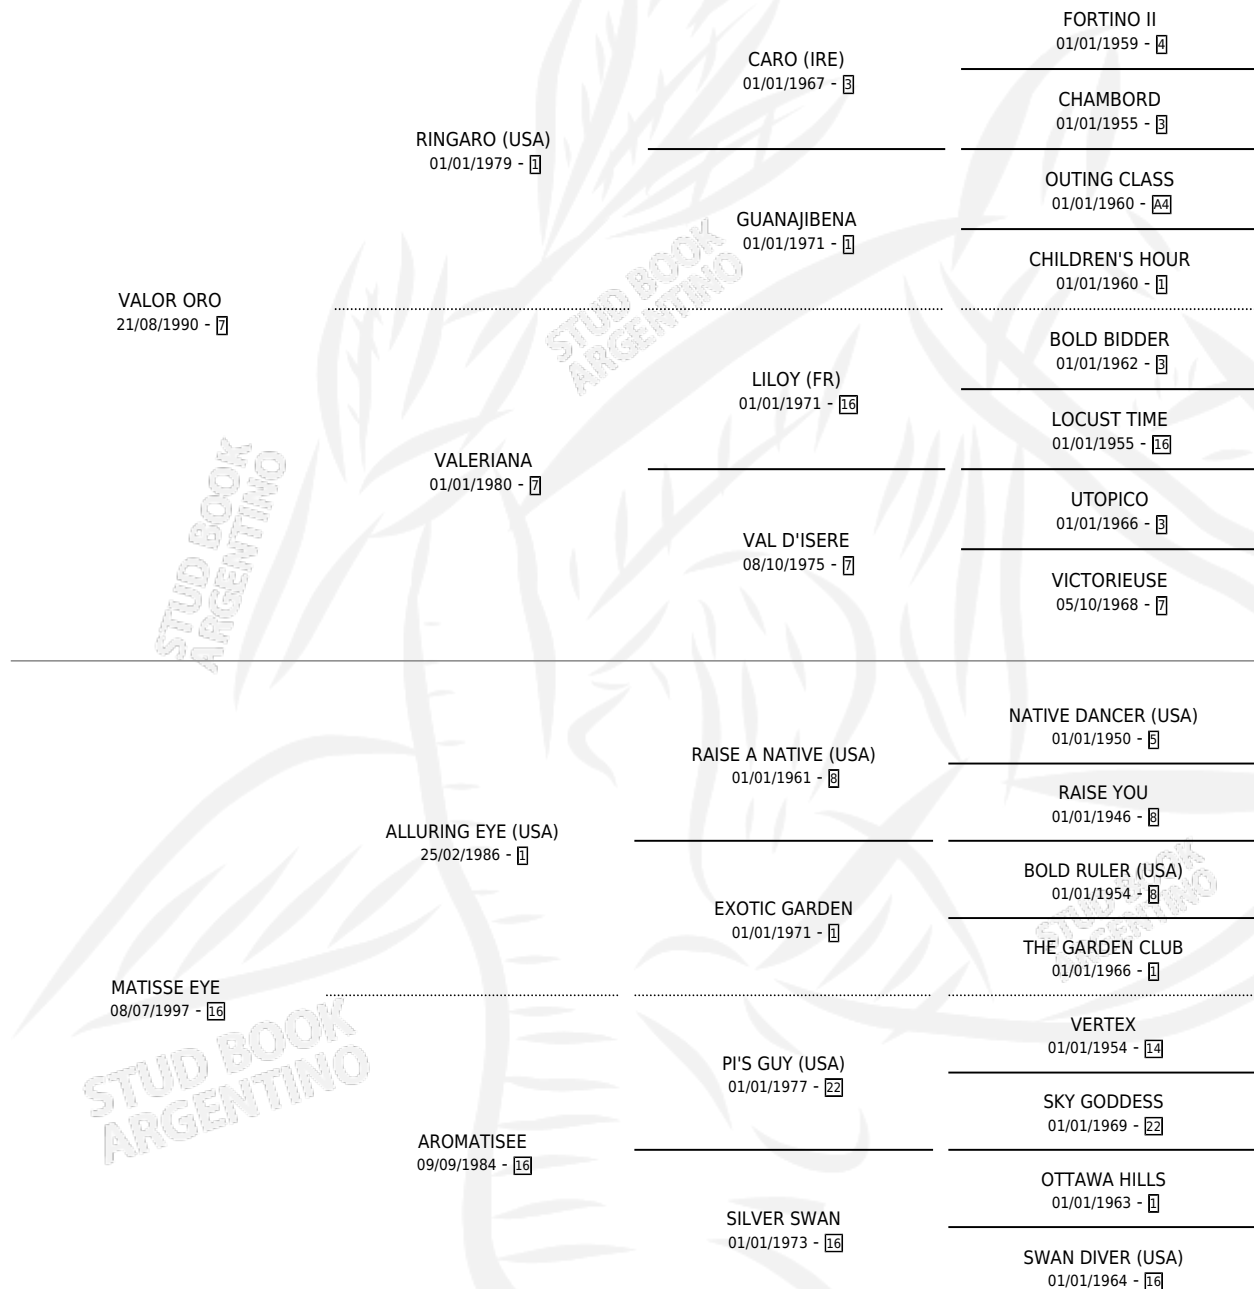

MATISSE DE ORO

por VALOR ORO y MATISSE EYE por ALLURING EYE (USA)

Argentina · Hembra · Zaino · SP · 20/09/2002
Familia 16-h · Volumen 38

ESTADO

TIPIFICACIÓN SANGUÍNEA	✓
TIPIFICACIÓN POR ADN	X
PASAPORTE	X
IDENTIFICACIÓN POR MICROCHIP	X
REPRODUCTOR	X

Lugar de nacimiento: Campo particular
Criador: Girotti Carlos Alberto

PEDIGREE

MATISSE DE ORO

Datos oficiales del Stud Book Argentino

Documento generado el 15/05/2026

studbook.org.ar