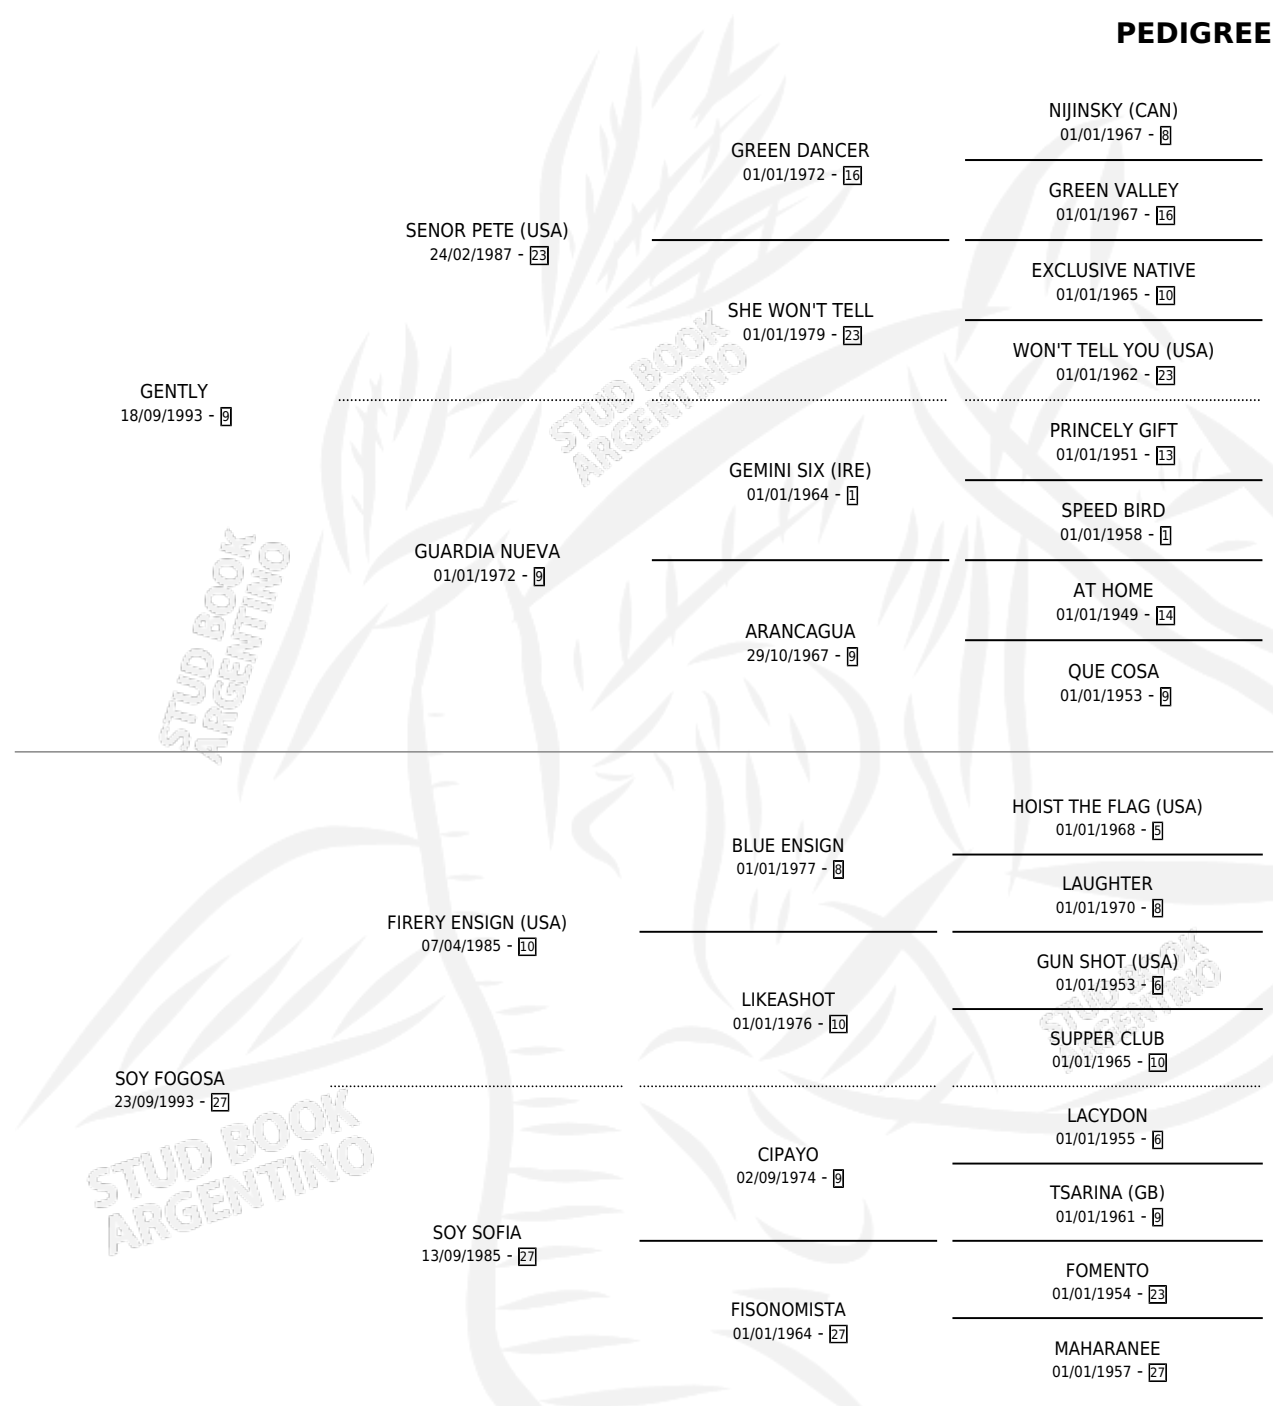

FOGOSA REAL

por GENTLY y SOY FOGOSA por FIRERY ENSIGN (USA)

Argentina · Hembra · Zaino · SP · 24/11/2002
Familia 27-a · Volumen 38

ESTADO

TIPIFICACIÓN SANGUÍNEA	X
TIPIFICACIÓN POR ADN	X
PASAPORTE	X
IDENTIFICACIÓN POR MICROCHIP	X
REPRODUCTOR	X

Lugar de nacimiento: Huiliche

Criador: Sin dato

PEDIGREE

FOGOSA REAL

Datos oficiales del Stud Book Argentino

Documento generado el 14/05/2026

studbook.org.ar