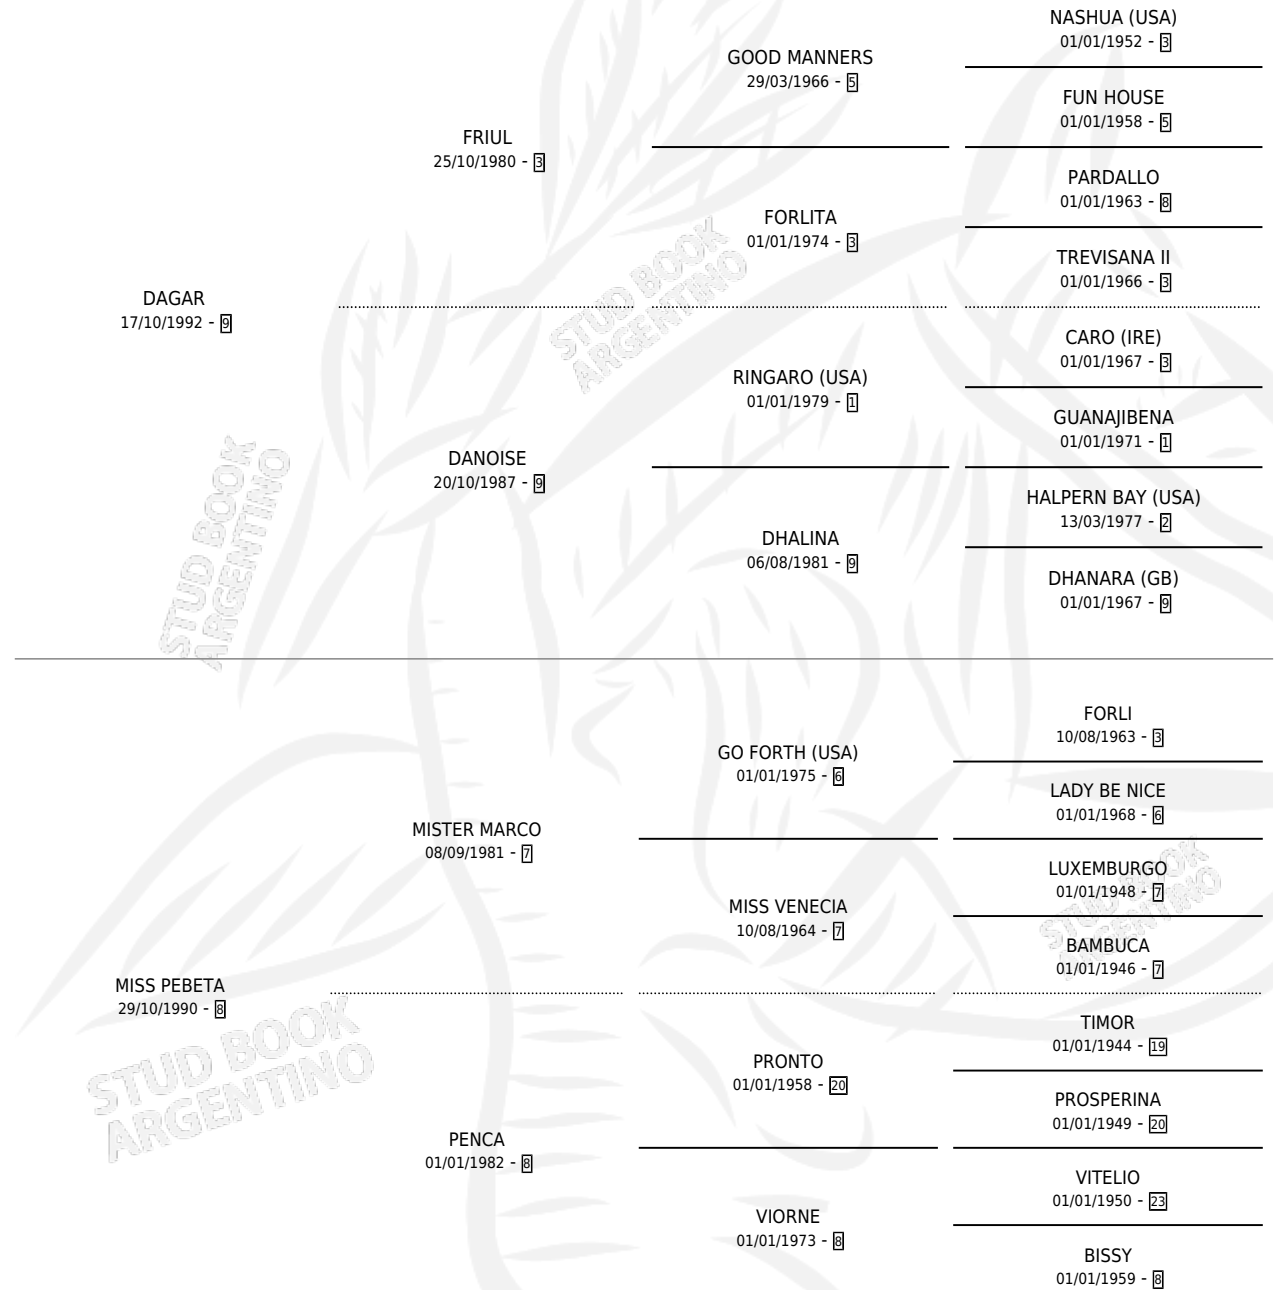

MISS MARCE

por DAGAR y MISS PEBETA por MISTER MARCO

Argentina · Hembra · Tordillo · SP · 24/10/2002
Familia 8-g · Volumen 38

ESTADO

TIPIFICACIÓN SANGUÍNEA	X
TIPIFICACIÓN POR ADN	X
PASAPORTE	X
IDENTIFICACIÓN POR MICROCHIP	X
REPRODUCTOR	X

Lugar de nacimiento: L Argent
Criador: Corte Marcelo Guillermo

PEDIGREE

MISS MARCE

Datos oficiales del Stud Book Argentino

Documento generado el 04/05/2026

studbook.org.ar