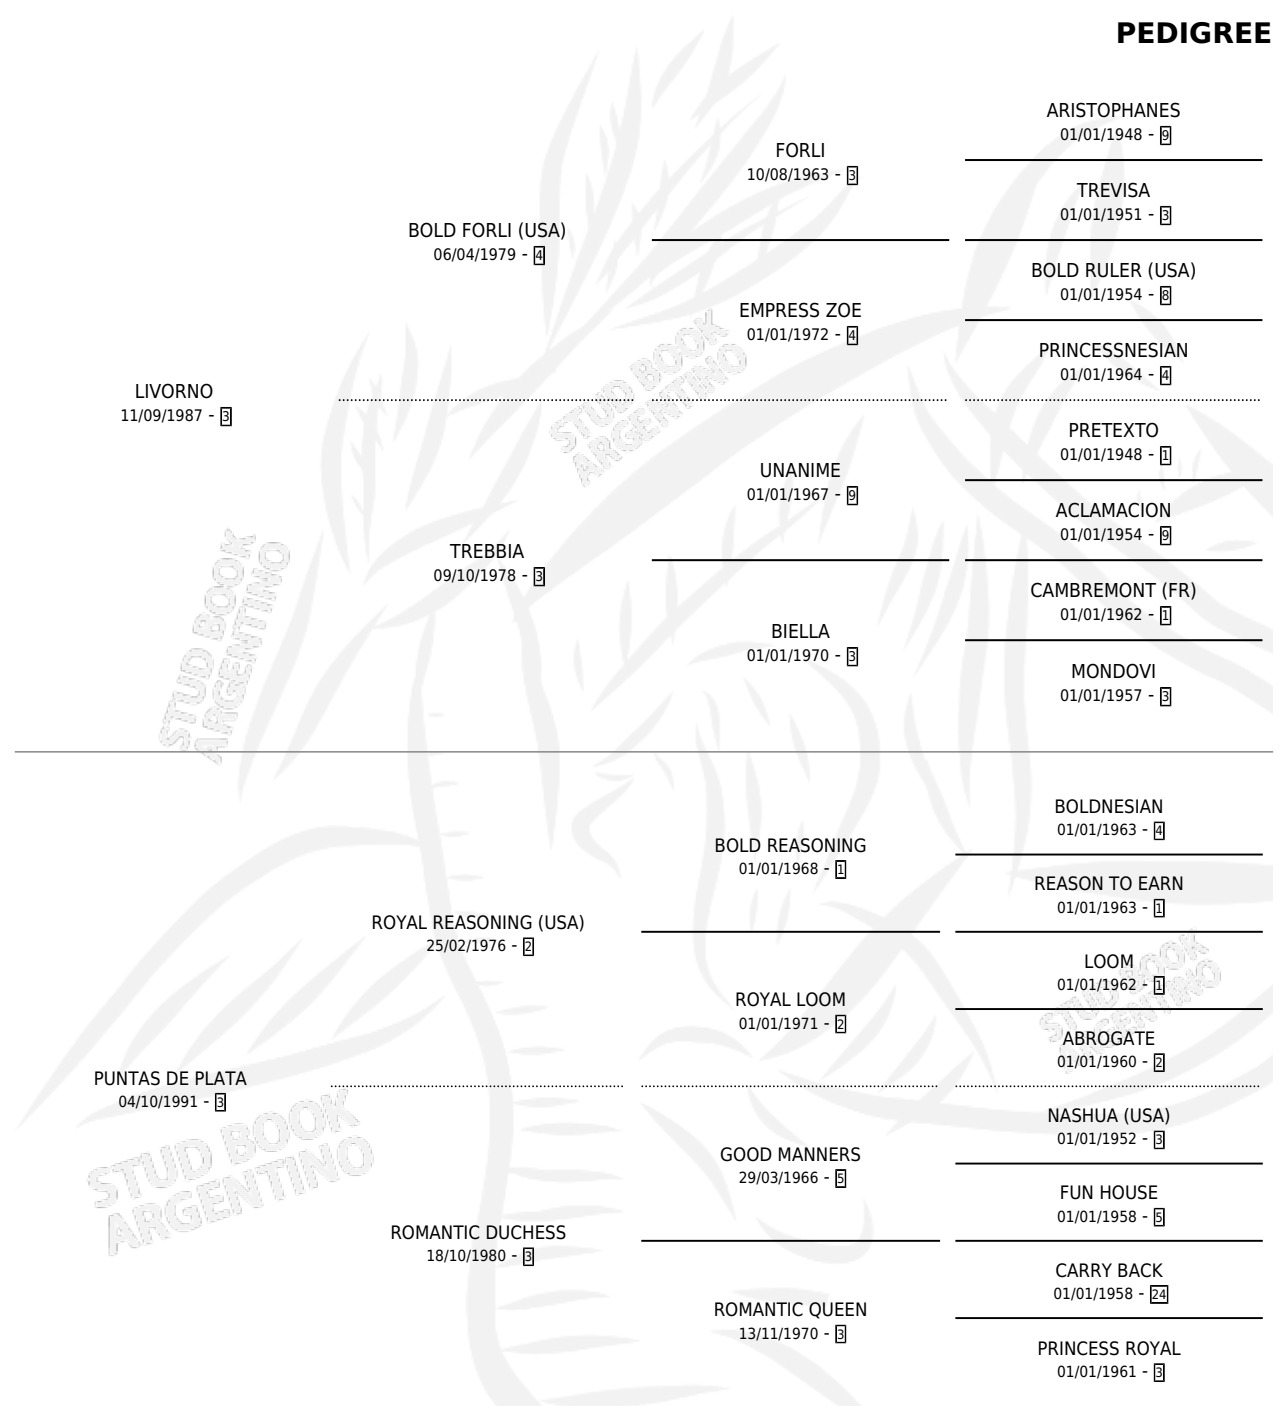

ULTIMO LIV

por LIVORNO y PUNTAS DE PLATA por ROYAL REASONING (USA)

Argentina · Macho · Zaino · SP · 16/11/2002
Familia 3-j · Volumen 38

ESTADO

TIPIFICACIÓN SANGUÍNEA	✓
TIPIFICACIÓN POR ADN	X
PASAPORTE	X
IDENTIFICACIÓN POR MICROCHIP	X
REPRODUCTOR	X

Lugar de nacimiento: Lezama

Criador: Sin dato

PEDIGREE

CAMPAÑA

Solo carreras oficiales de Argentina

POR EDAD

EDAD	CC	1°	2°	3°	4°	5°	NP	CLC	CLG	CLCG1	CLGG1	IMPORTE	GANANCIA / CC
3 AÑOS	2	0	0	0	0	0	2	0	0	0	0	\$0	\$0
4 AÑOS	1	0	0	0	0	0	1	0	0	0	0	\$0	\$0
5 AÑOS	1	0	0	0	0	0	1	0	0	0	0	\$0	\$0
TOTALES	4	0	0	0	0	0	4	0	0	0	0	\$0	\$0
%		0.0%	0.0%	0.0%	0.0%	0.0%	100%	0.0%	0.0%	0.0%	0.0%		