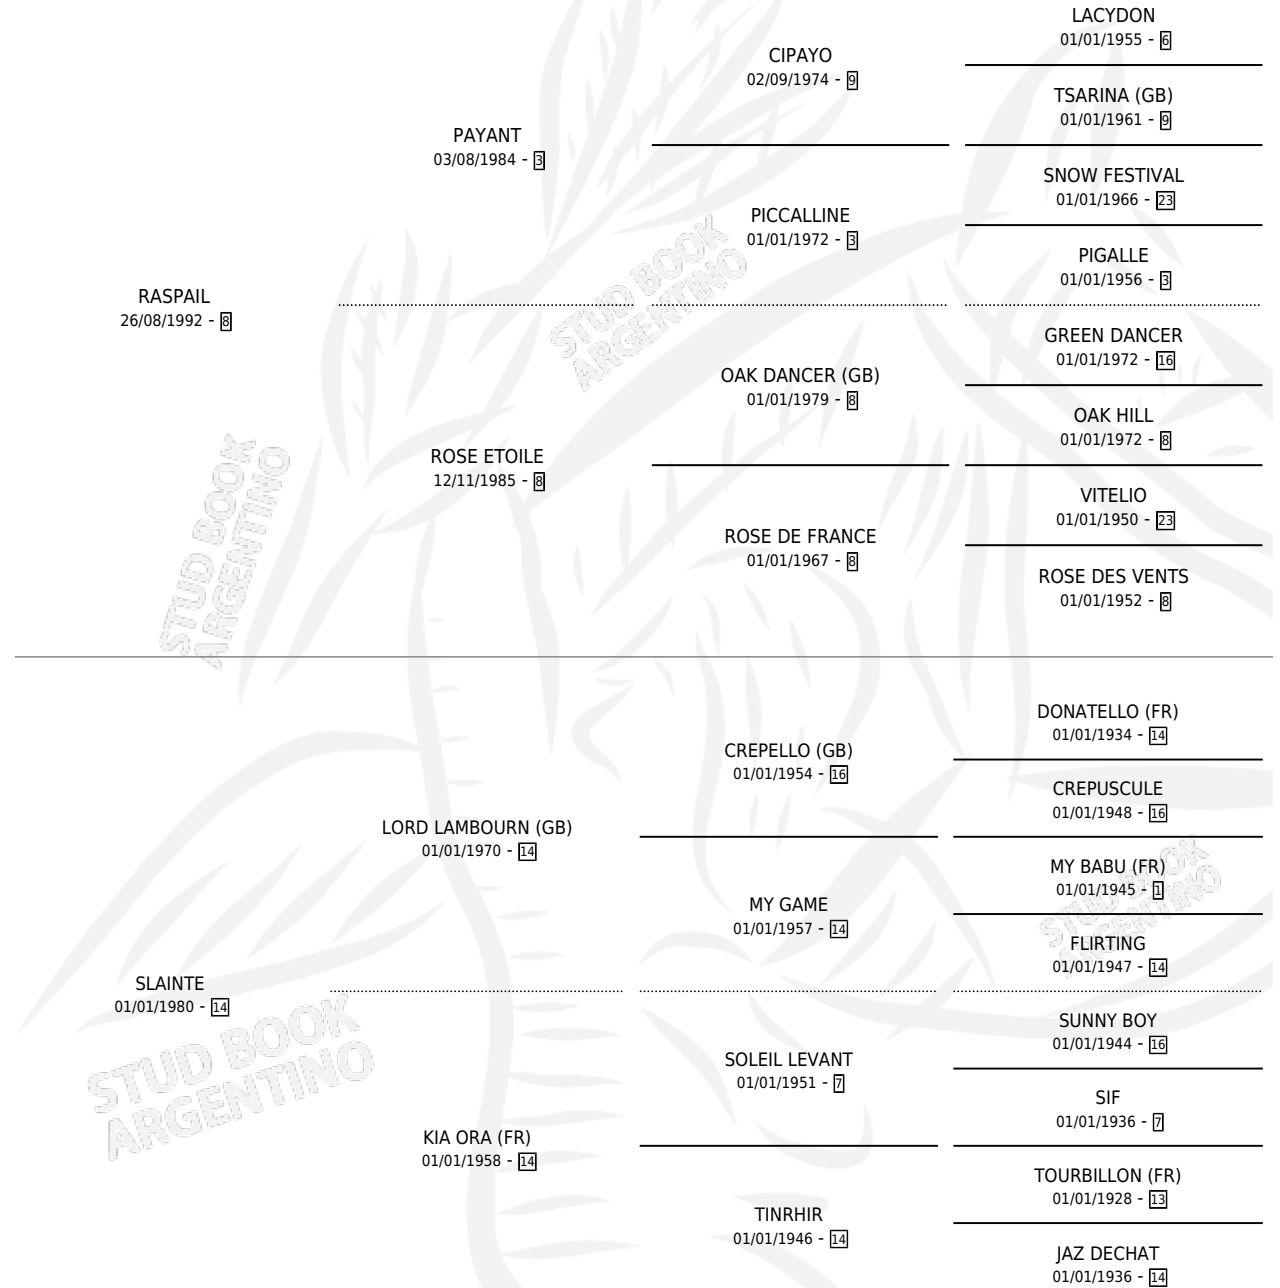

SALUDO

por RASPAIL y SLAINTE por LORD LAMBOURN (GB)

Argentina · Macho · Zaino · SP · 15/11/2002
Familia 14 · Volumen 38

ESTADO

TIPIFICACIÓN SANGUÍNEA	✓
TIPIFICACIÓN POR ADN	X
PASAPORTE	X
IDENTIFICACIÓN POR MICROCHIP	X
REPRODUCTOR	X

Lugar de nacimiento: Abra El Hinojo

Criador: Abra El Hinojo

PEDIGREE

CAMPAÑA

Solo carreras oficiales de Argentina

POR EDAD

EDAD	CC	1°	2°	3°	4°	5°	NP	CLC	CLG	CLCG1	CLGG1	IMPORTE	GANANCIA / CC
4 AÑOS	2	0	0	0	0	0	2	0	0	0	0	\$0	\$0
TOTALES	2	0	0	0	0	0	2	0	0	0	0	\$0	\$0
%		0.0%	0.0%	0.0%	0.0%	0.0%	100%	0.0%	0.0%	0.0%	0.0%		