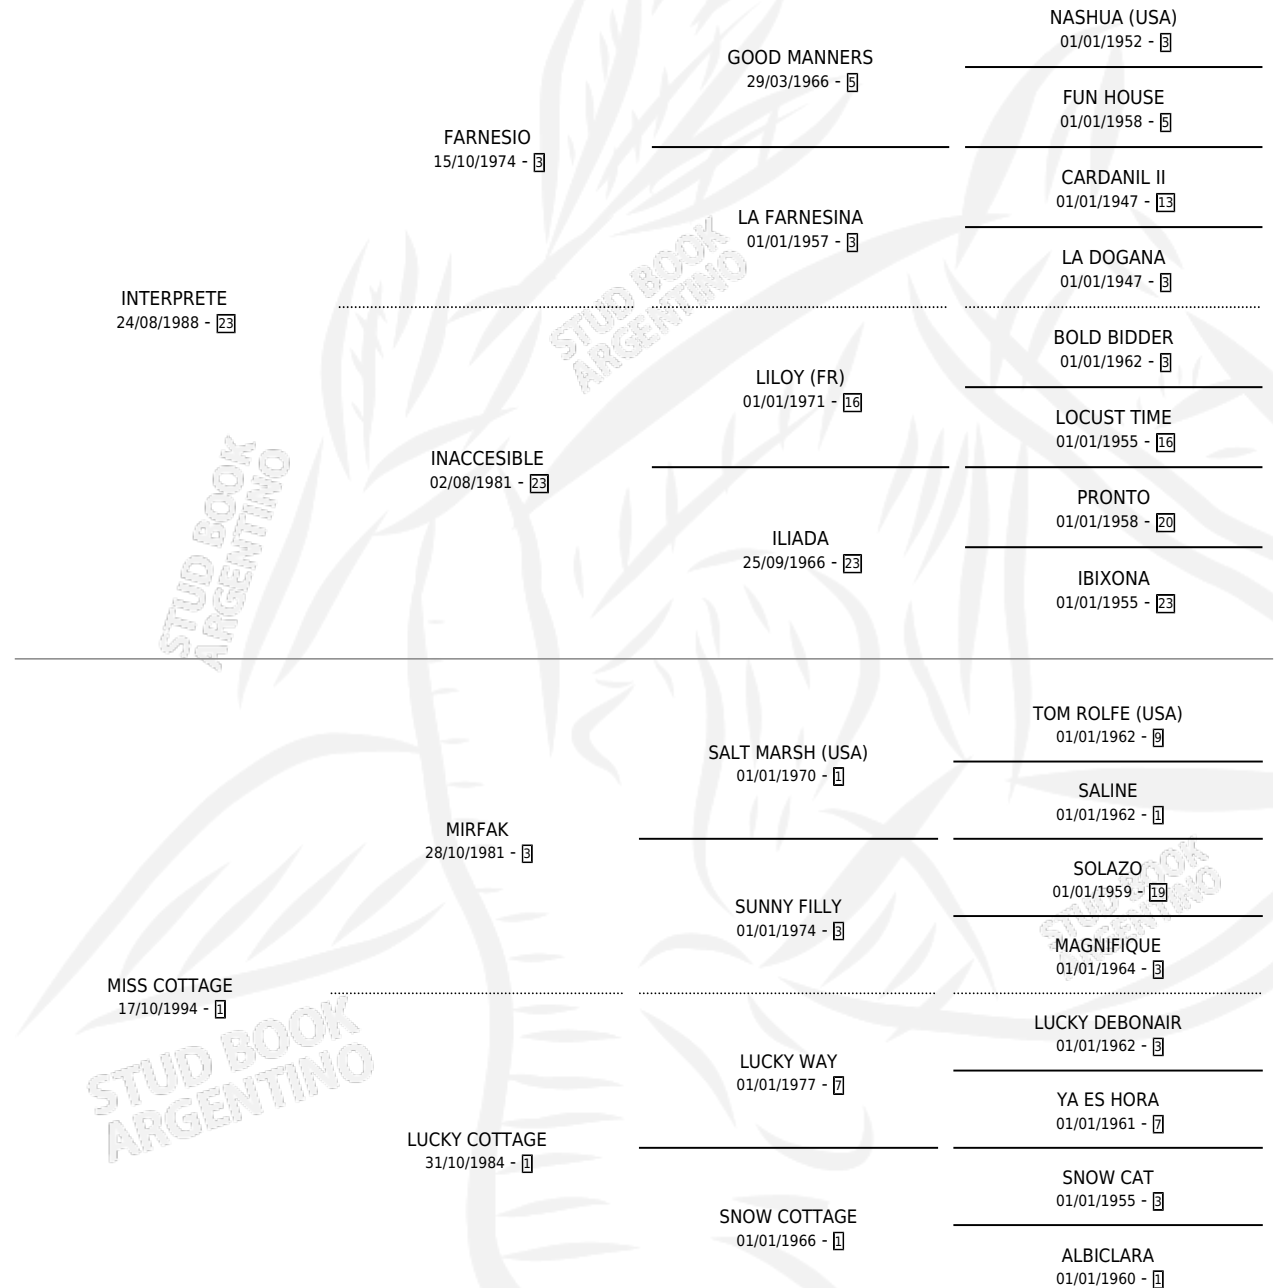

ISKANDER

por INTERPRETE y MISS COTTAGE por MIRFAK

Argentina · Macho · Zaino · SP · 09/11/2002
Familia 1-e · Volumen 38

ESTADO

TIPIFICACIÓN SANGUÍNEA	✓
TIPIFICACIÓN POR ADN	X
PASAPORTE	X
IDENTIFICACIÓN POR MICROCHIP	X
REPRODUCTOR	X

Lugar de nacimiento: El Paraiso

Criador: El Paraiso

PEDIGREE

ISKANDER

Datos oficiales del Stud Book Argentino

Documento generado el 04/05/2026

studbook.org.ar