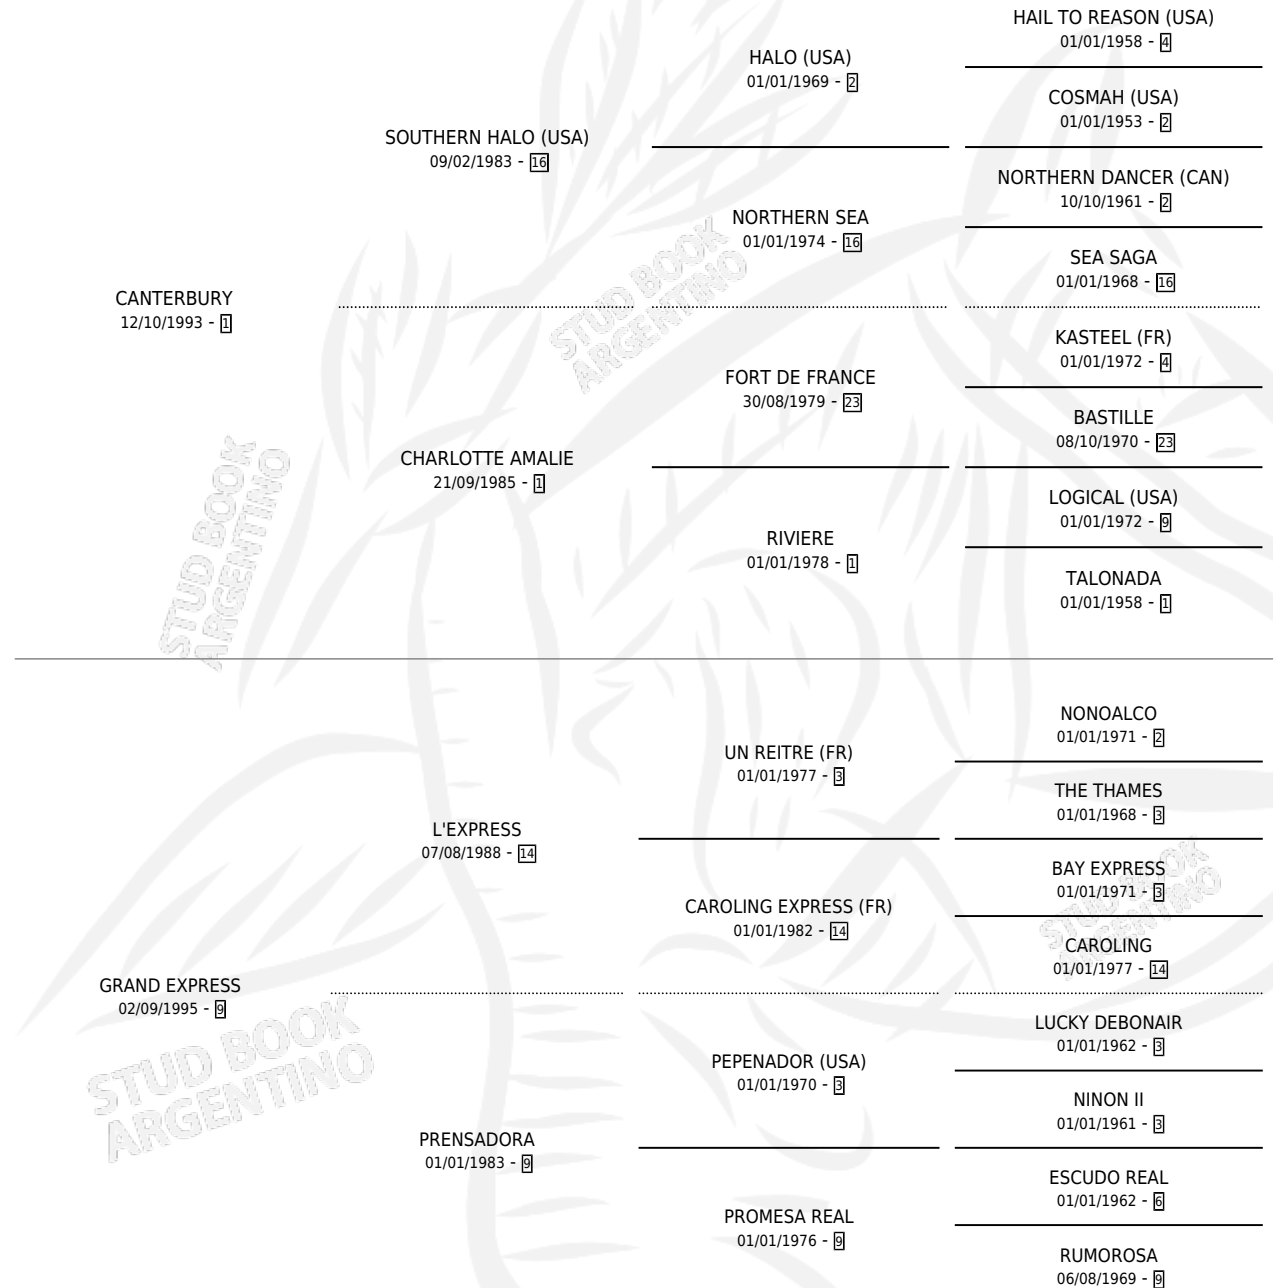

RINCON FEDERAL

por CANTERBURY y GRAND EXPRESS por L'EXPRESS

Argentina · Macho · Zaino · SP · 10/12/2002
Familia 9-g · Volumen 38

ESTADO

TIPIFICACIÓN SANGUÍNEA	✓
TIPIFICACIÓN POR ADN	X
PASAPORTE	X
IDENTIFICACIÓN POR MICROCHIP	X
REPRODUCTOR	X

Lugar de nacimiento: Rincon Soñado

Criador: Rincon Soñado

PEDIGREE

RINCON FEDERAL

Datos oficiales del Stud Book Argentino

Documento generado el 15/05/2026

studbook.org.ar