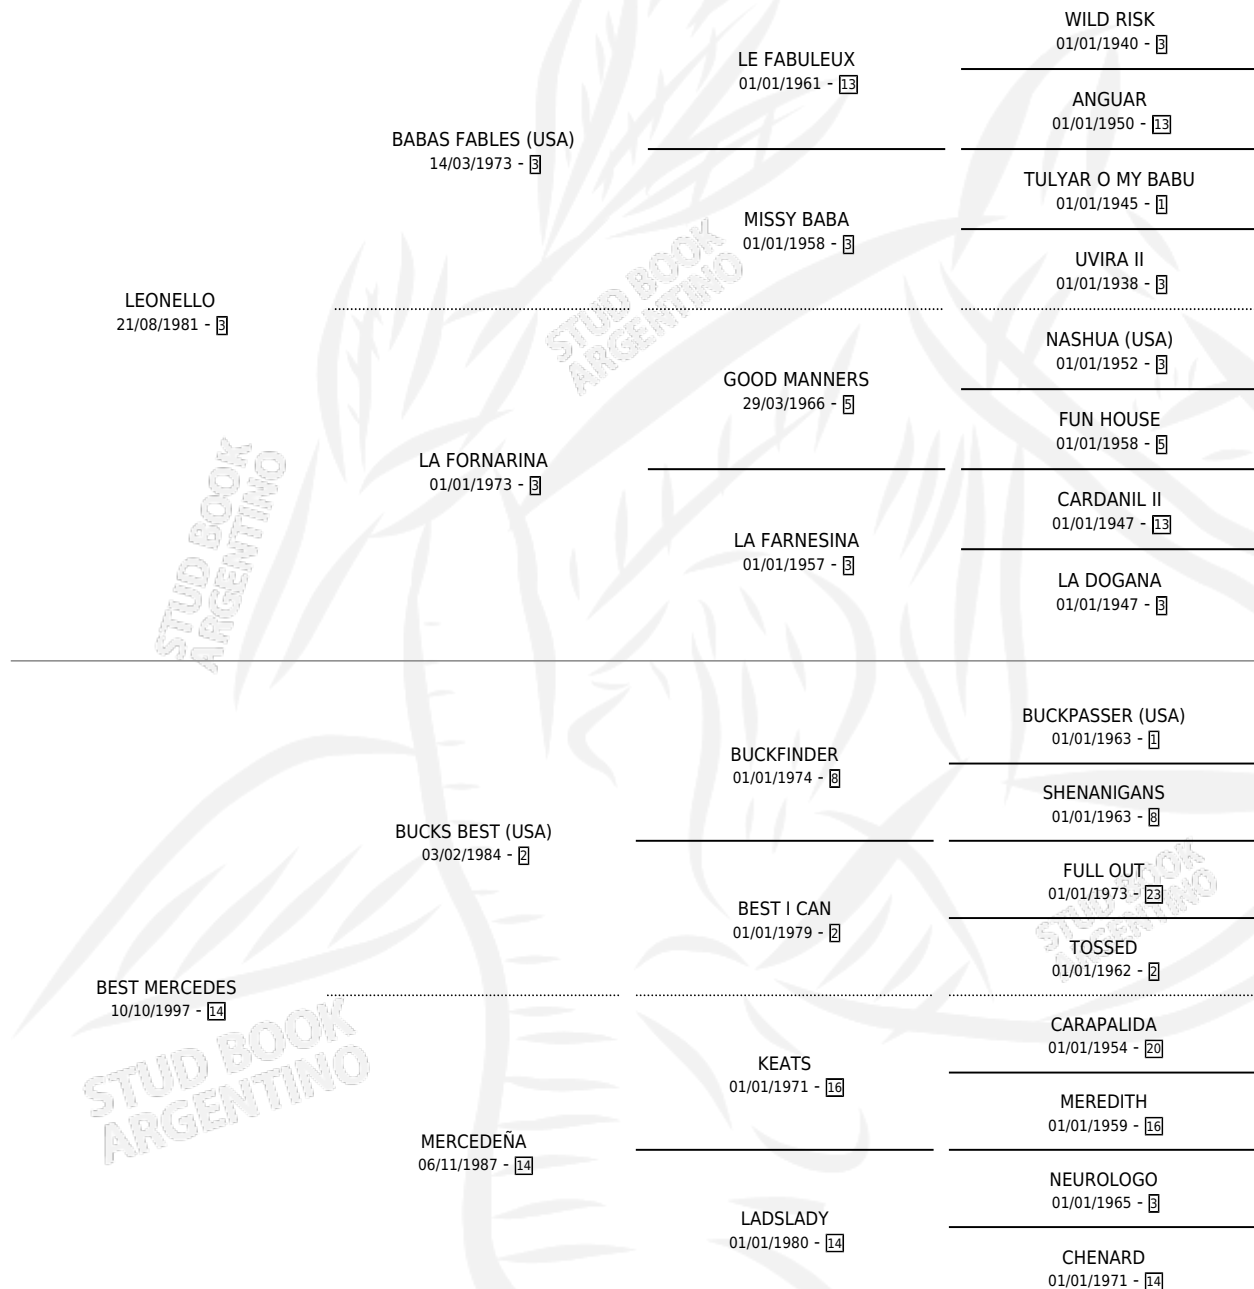

LEONA IMPERIAL

por LEONELLO y BEST MERCEDES por BUCKS BEST (USA)

Argentina · Hembra · Zaino Doradillo · SP · 11/11/2002
Familia 14-c · Volumen 38

ESTADO

TIPIFICACIÓN SANGUÍNEA	✓
TIPIFICACIÓN POR ADN	✓
PASAPORTE	X
IDENTIFICACIÓN POR MICROCHIP	X
REPRODUCTOR	✓

Lugar de nacimiento: Traslasierra

Criador: Ayala Ramon Alfredo

~

HIJOS

	MACHOS	HEMBRAS
6 NACIERON	1	5

SIN ACTUACIONES

PEDIGREE

S