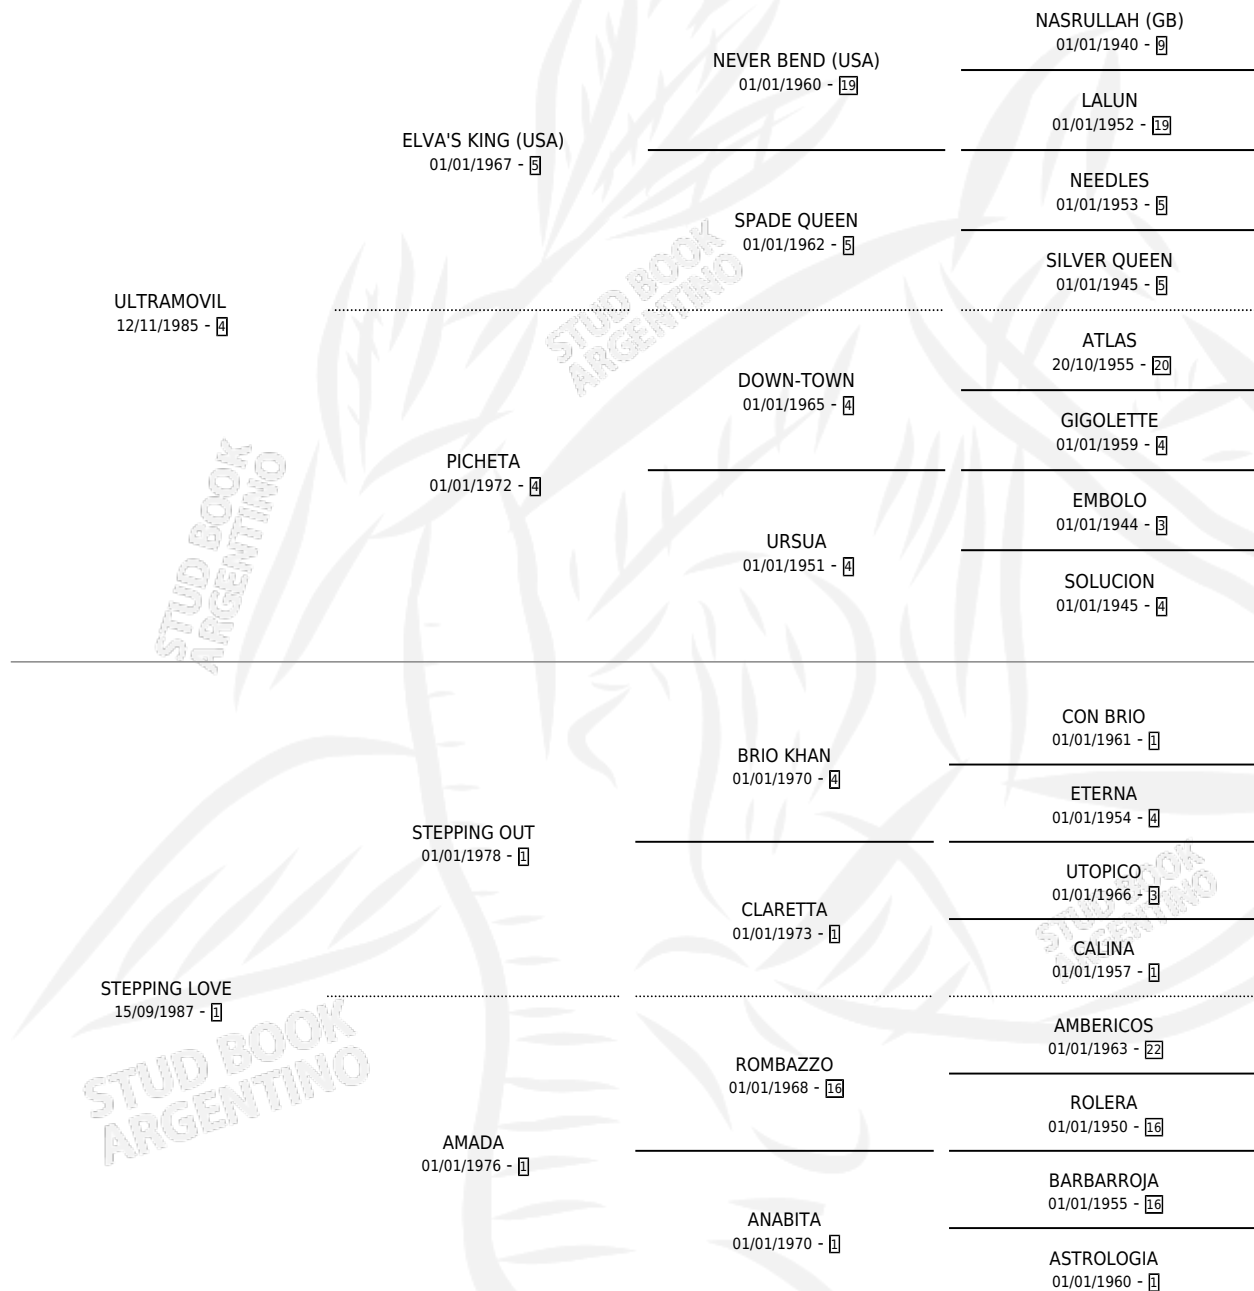

ULTRA IMPERIO

por **ULTRAMOVIL** y **STEPPING LOVE** por **STEPPING OUT**

Argentina · Macho · Zaino Colorado · SP · 13/11/2002
Familia 1 · Volumen 38

ESTADO

TIPIFICACIÓN SANGUÍNEA	✓
TIPIFICACIÓN POR ADN	X
PASAPORTE	X
IDENTIFICACIÓN POR MICROCHIP	X
REPRODUCTOR	X

Lugar de nacimiento: Traslasierra

Criador: Lescano Alejandro Alberto

PEDIGREE

CAMPAÑA

Solo carreras oficiales de Argentina

POR EDAD

EDAD	CC	1°	2°	3°	4°	5°	NP	CLC	CLG	CLCG1	CLGG1	IMPORTE	GANANCIA / CC
3 AÑOS	2	0	0	0	0	1	1	0	0	0	0	\$800	\$400
4 AÑOS	2	0	1	0	0	1	0	0	0	0	0	\$3,900	\$1,950
5 AÑOS	1	0	0	0	0	0	1	0	0	0	0	\$0	\$0
TOTALES	5	0	1	0	0	2	2	0	0	0	0	\$4,700	\$940
%		0.0%	20.0%	0.0%	0.0%	40.0%	40.0%	0.0%	0.0%	0.0%	0.0%		

Placés en Palermo en 5 carreras disputadas.

POR DISTANCIA

HIPODROMO	CC	1°	2°	3°	4°	5°	NP	CLC	CLG	CLCG1	CLGG1	IMPORTE
PALERMO	5	0	1	0	0	2	2	0	0	0	0	\$4,700
1000 MTS	3	0	1	0	0	1	1	0	0	0	0	\$3,900
1200 MTS	1	0	0	0	0	0	1	0	0	0	0	\$0
1300 MTS	1	0	0	0	0	1	0	0	0	0	0	\$800