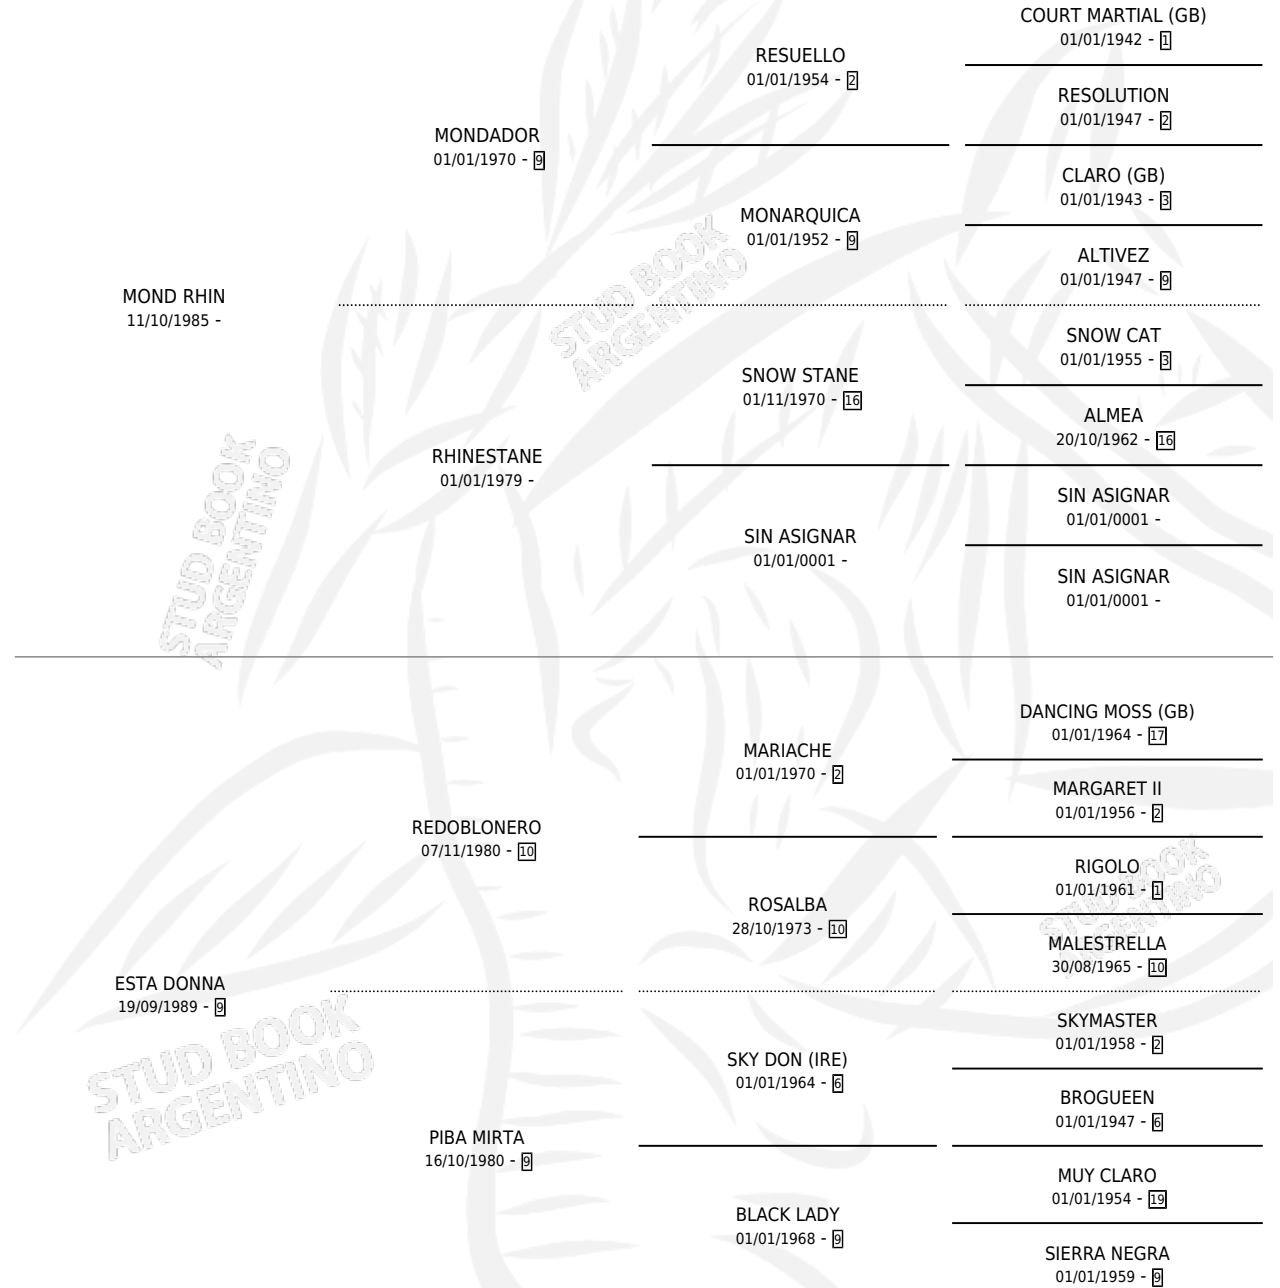

PARECIDA DONNA

por **MOND RHIN** y **ESTA DONNA** por **REDOBLONERO**

Argentina · Hembra · Zaino · SP · 01/11/2002
Familia 9-g · Volumen 38

ESTADO

TIPIFICACIÓN SANGUÍNEA	✓
TIPIFICACIÓN POR ADN	✓
PASAPORTE	X
IDENTIFICACIÓN POR MICROCHIP	X
REPRODUCTOR	✓

Lugar de nacimiento: El Federal

Criador: Sin dato

~

HIJOS

	MACHOS	HEMBRAS
7 NACIERON	7	0
1 CORRIERON	1	0
1 GANARON	1	0
0 GANADORES CL	0 GANADORES GR	0 GANADORES G1

PEDIGREE

S

cimientos 7 / Efectividad 70.00%

PADRILLO	PRODUCTO	CRIADOR	1ER SERVICIO	ÚLTIMO SERVICIO
GRAN DIOGENES	EL GRAN PATRON (M ZC, 26/08/2017)	VIEJA ILUSION	08/09/2016	08/09/2016
GRAN DIOGENES	EL FUEGO NEGRO (M Z, 27/08/2016)	VIEJA ILUSION	06/09/2015	06/09/2015
BILLY GOOD	Ø		18/10/2014	18/10/2014
BILLY GOOD	TRAFICANTE VIP (M Z, 08/10/2014)	VIEJA ILUSION	16/10/2013	16/10/2013
ALDEANO NOV	PIBE FRANCO (M Z, 06/10/2013)	VIEJA ILUSION	17/10/2012	19/10/2012
EL COTINO	Ø		28/10/2011	29/10/2011
EL COTINO	Ø		30/10/2010	05/11/2010
EL CONTRAGOLPE	ULTIMO GOLPE (M Z, 22/10/2010)	SOLER	13/11/2009	16/11/2009
BILBOQUET	DE SOLER (M ZC, 03/11/2009) •MURIÓ EL 21/09/2011•	SOLER	21/10/2008	08/11/2008
BILBOQUET	PARECIDO DON (M Z, 12/10/2008)	SOLER	22/10/2007	26/10/2007