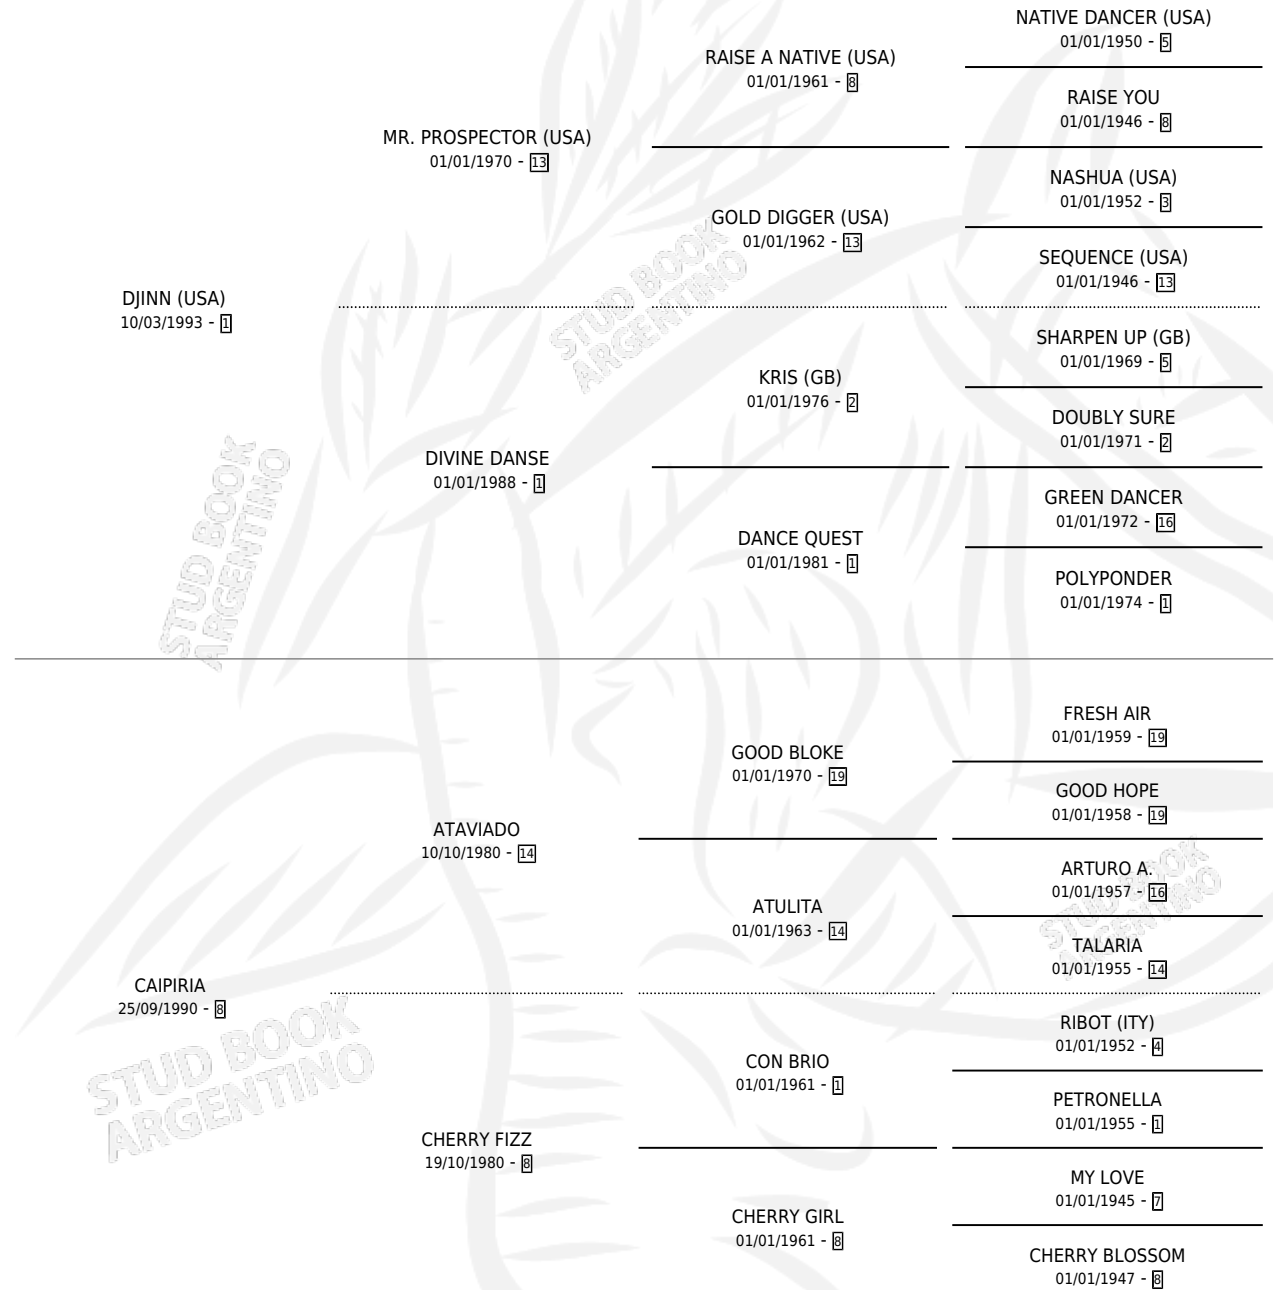

MR. PATACON

por DJINN (USA) y CAIPIRIA por ATAVIADO

Argentina · Macho · Alazan · SP · 15/09/2002
Familia 8-j · Volumen 38

ESTADO

TIPIFICACIÓN SANGUÍNEA	✓
TIPIFICACIÓN POR ADN	X
PASAPORTE	X
IDENTIFICACIÓN POR MICROCHIP	X
REPRODUCTOR	X

Lugar de nacimiento: Sacha Huasi

Criador: Sacha Huasi

PEDIGREE

CAMPAÑA

Solo carreras oficiales de Argentina

POR EDAD

EDAD	CC	1°	2°	3°	4°	5°	NP	CLC	CLG	CLCG1	CLGG1	IMPORTE	GANANCIA / CC
3 AÑOS	2	0	0	0	0	0	2	0	0	0	0	\$0	\$0
TOTALES	2	0	0	0	0	0	2	0	0	0	0	\$0	\$0
%		0.0%	0.0%	0.0%	0.0%	0.0%	100%	0.0%	0.0%	0.0%	0.0%		