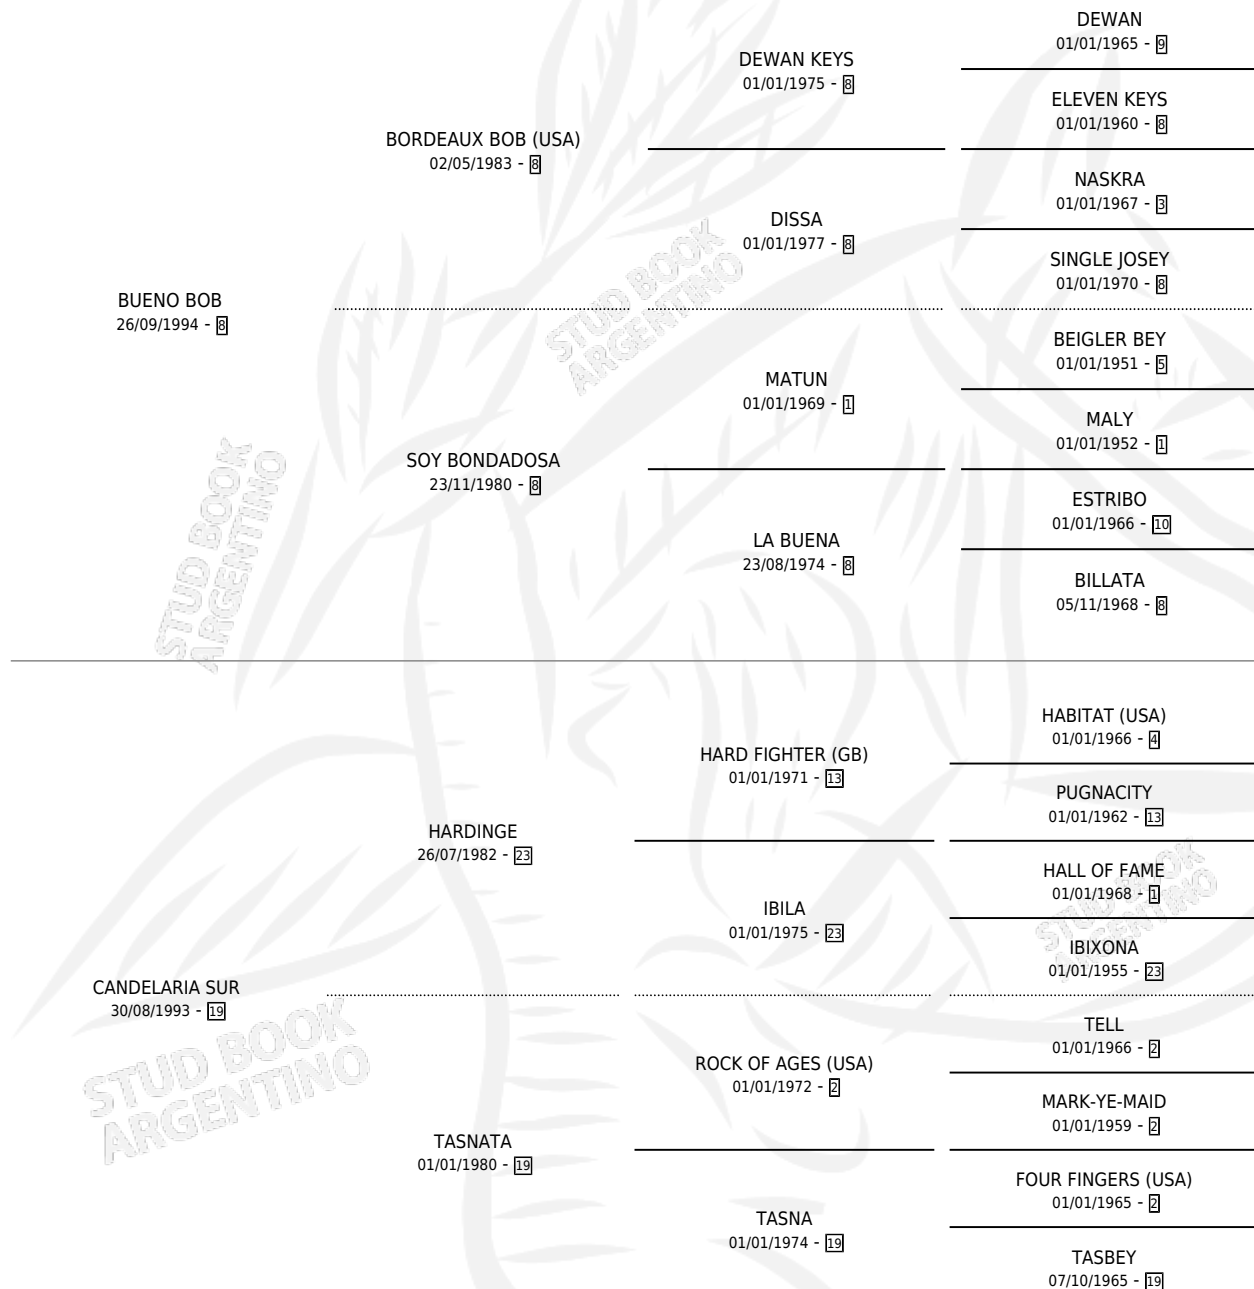

BONACHON SUR

por BUENO BOB y CANDELARIA SUR por HARDINGE

Argentina · Macho · Alazan · SP · 20/10/2002
Familia 19-c · Volumen 38

ESTADO

TIPIFICACIÓN SANGUÍNEA	X
TIPIFICACIÓN POR ADN	X
PASAPORTE	X
IDENTIFICACIÓN POR MICROCHIP	X
REPRODUCTOR	X

Lugar de nacimiento: Santa Maria del Sur
Criador: Sin dato

PEDIGREE

BONACHON SUR

Datos oficiales del Stud Book Argentino

Documento generado el 08/05/2026

studbook.org.ar