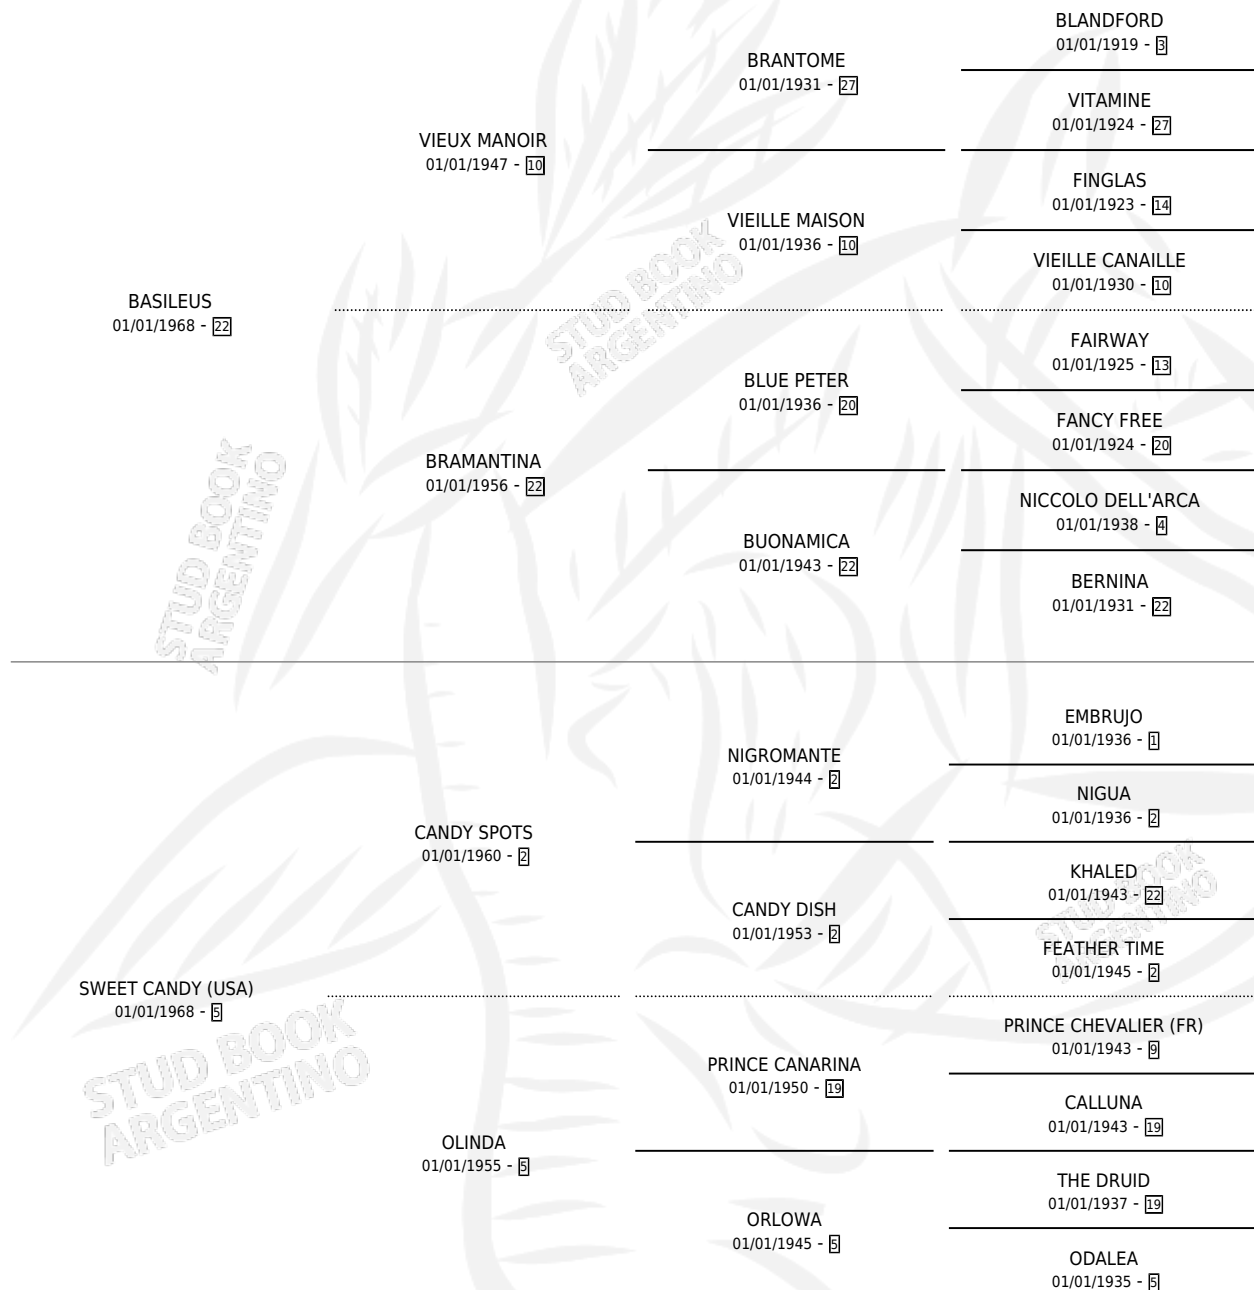

ACARAMELADA

por **BASILEUS** y **SWEET CANDY (USA)** por **CANDY SPOTS**

Argentina · Hembra · Alazan · SP · 01/01/1974
Familia 5-h · Volumen 28

ESTADO

TIPIFICACIÓN SANGUÍNEA	X
TIPIFICACIÓN POR ADN	X
PASAPORTE	X
IDENTIFICACIÓN POR MICROCHIP	X
REPRODUCTOR	✓

Lugar de nacimiento: Campo particular

Criador: Sin dato

~

HIJOS

	MACHOS	HEMBRAS
3 NACIERON	2	1
1 CORRIERON	0	1
1 GANARON	0	1
0 GANADORES CL	0 GANADORES GR	0 GANADORES G1

PEDIGREE

S

mientos 1 / Efectividad 25.00%

PADRILLO	PRODUCTO	CRIADOR	1ER SERVICIO	ÚLTIMO SERVICIO
SWEET FORLI (IRE)	∅		09/08/1986	11/08/1986
ACARAMELADA	∅		12/10/1985	17/10/1985
Datos oficiales del Stud Book Argentino Documento generado el 18/04/2026	RAVASSA (H Z, 19/07/1984) •MURIÓ EL 28/01/2000•	LOS OLIVOS		
SWEET FORLI (IRE)	∅			