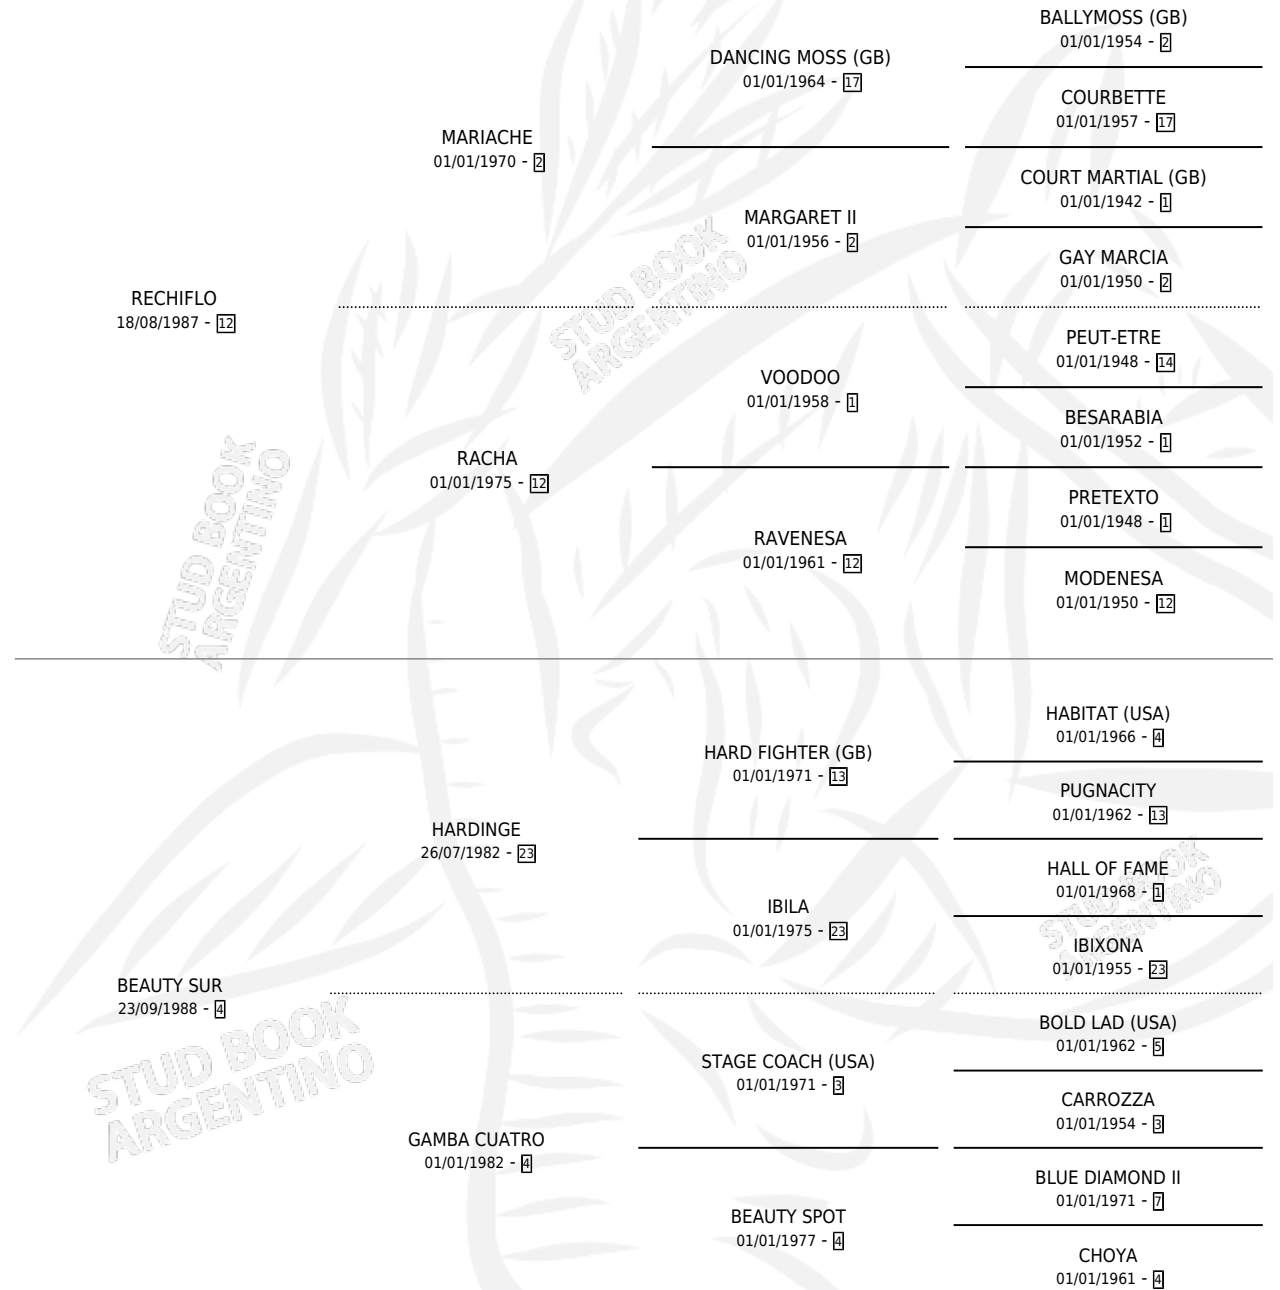

REPRONTO BA

por RECHIFLO y BEAUTY SUR por HARDINGE

Argentina · Macho · Alazan · SP · 27/10/2002
Familia 4-p · Volumen 38

ESTADO

TIPIFICACIÓN SANGUÍNEA	✓
TIPIFICACIÓN POR ADN	✓
PASAPORTE	X
IDENTIFICACIÓN POR MICROCHIP	X
REPRODUCTOR	✓

Lugar de nacimiento: Santa Maria del Sur
Criador: Sin dato

~

HIJOS

	MACHOS	HEMBRAS
10 NACIERON	8	2
SIN ACTUACIONES		

PEDIGREE