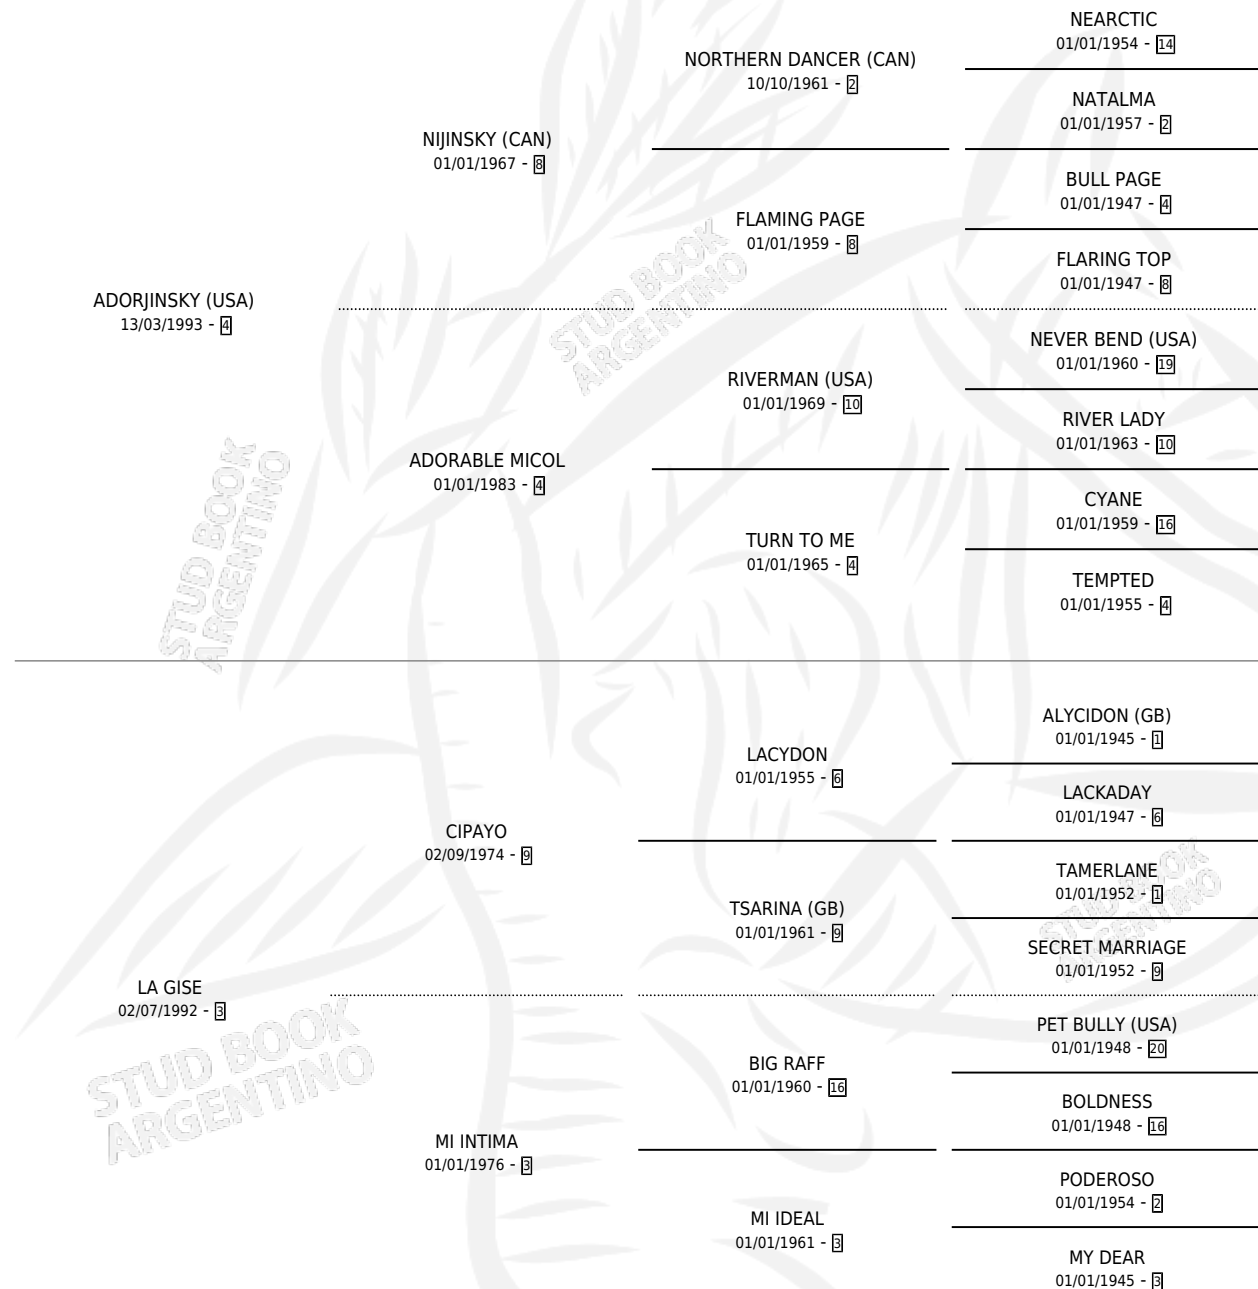

AYNARI

por **ADORJINSKY (USA)** y **LA GISE** por **CIPAYO**

Argentina · Hembra · Zaino Negro · SP · 16/10/2002
Familia 3-h · Volumen 38

ESTADO

TIPIFICACIÓN SANGUÍNEA	✓
TIPIFICACIÓN POR ADN	✓
PASAPORTE	X
IDENTIFICACIÓN POR MICROCHIP	X
REPRODUCTOR	✓

Lugar de nacimiento: Dilu

Criador: Sin dato

~

HIJOS

	MACHOS	HEMBRAS
7 NACIERON	3	4
4 CORRIERON	2	2
1 GANARON	1	0
0 GANADORES CL	0 GANADORES GR	0 GANADORES G1

PEDIGREE

CAMPAÑA

Solo carreras oficiales de Argentina