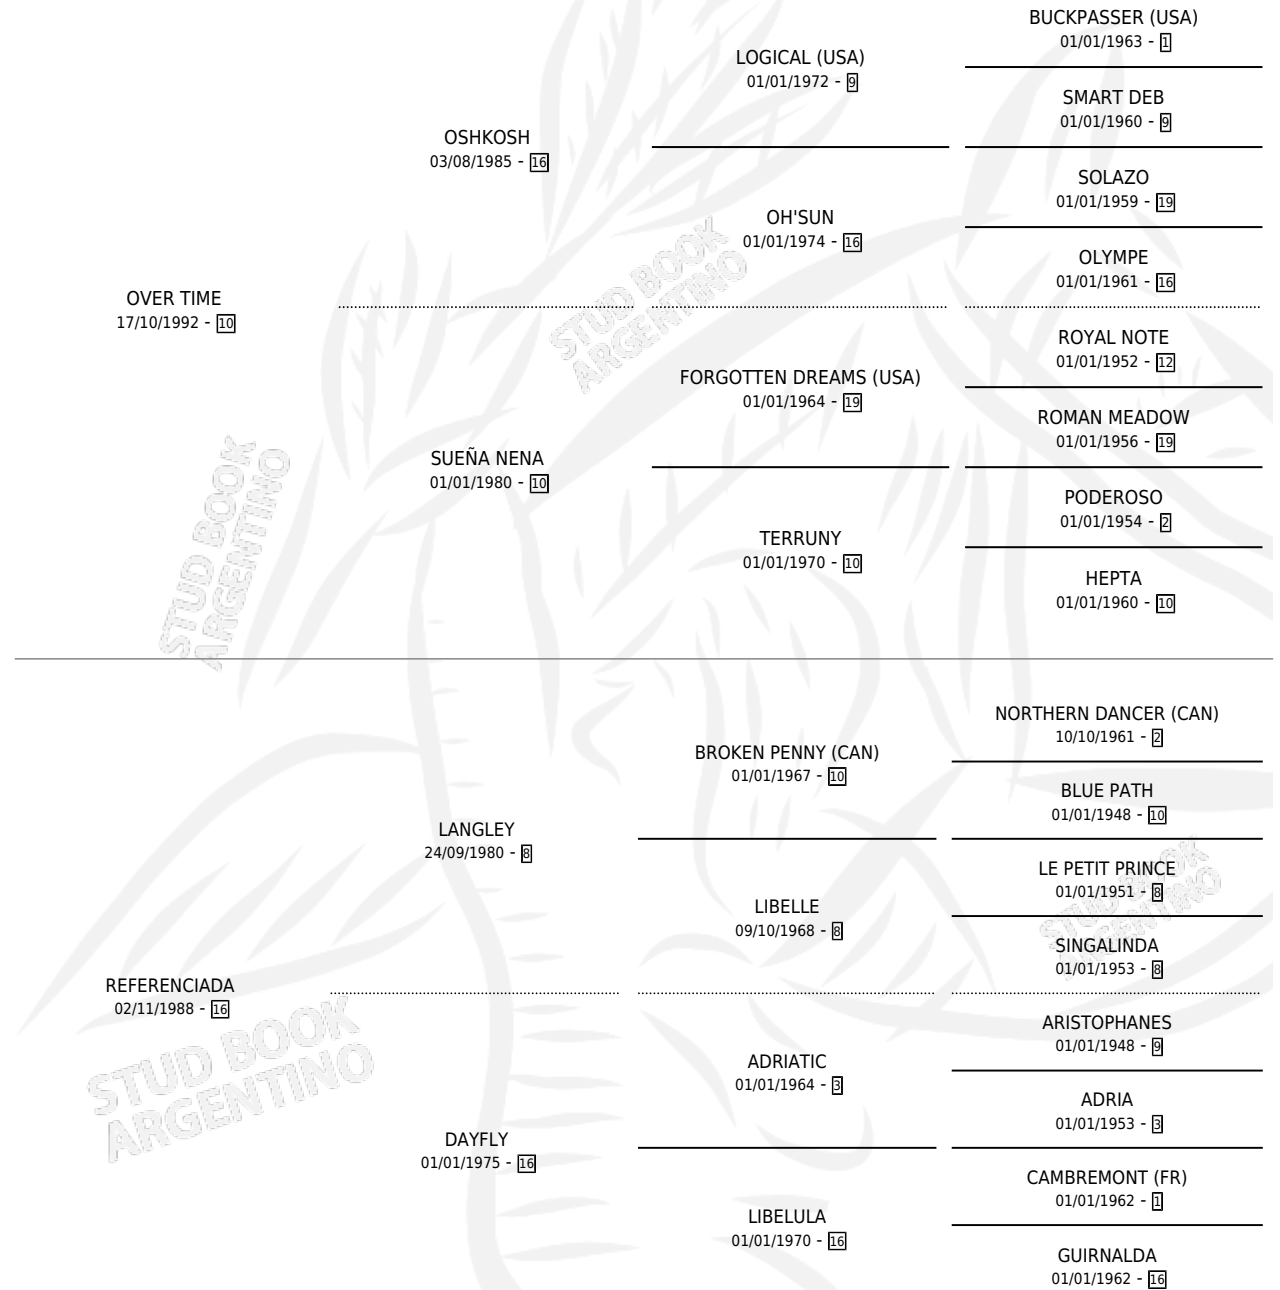

APROBADO TIME

por OVER TIME y REFERENCIADA por LANGLEY

Argentina · Macho · Zaino · SP · 19/11/2002
Familia 16-h · Volumen 38

ESTADO

TIPIFICACIÓN SANGUÍNEA	✓
TIPIFICACIÓN POR ADN	X
PASAPORTE	X
IDENTIFICACIÓN POR MICROCHIP	X
REPRODUCTOR	X

Lugar de nacimiento: Catedral

Criador: Sin dato

PEDIGREE

CAMPAÑA

Solo carreras oficiales de Argentina

POR EDAD

EDAD	CC	1°	2°	3°	4°	5°	NP	CLC	CLG	CLCG1	CLGG1	IMPORTE	GANANCIA / CC
3 AÑOS	3	0	0	0	0	0	3	0	0	0	0	\$0	\$0
TOTALES	3	0	0	0	0	0	3	0	0	0	0	\$0	\$0
%		0.0%	0.0%	0.0%	0.0%	0.0%	100%	0.0%	0.0%	0.0%	0.0%		