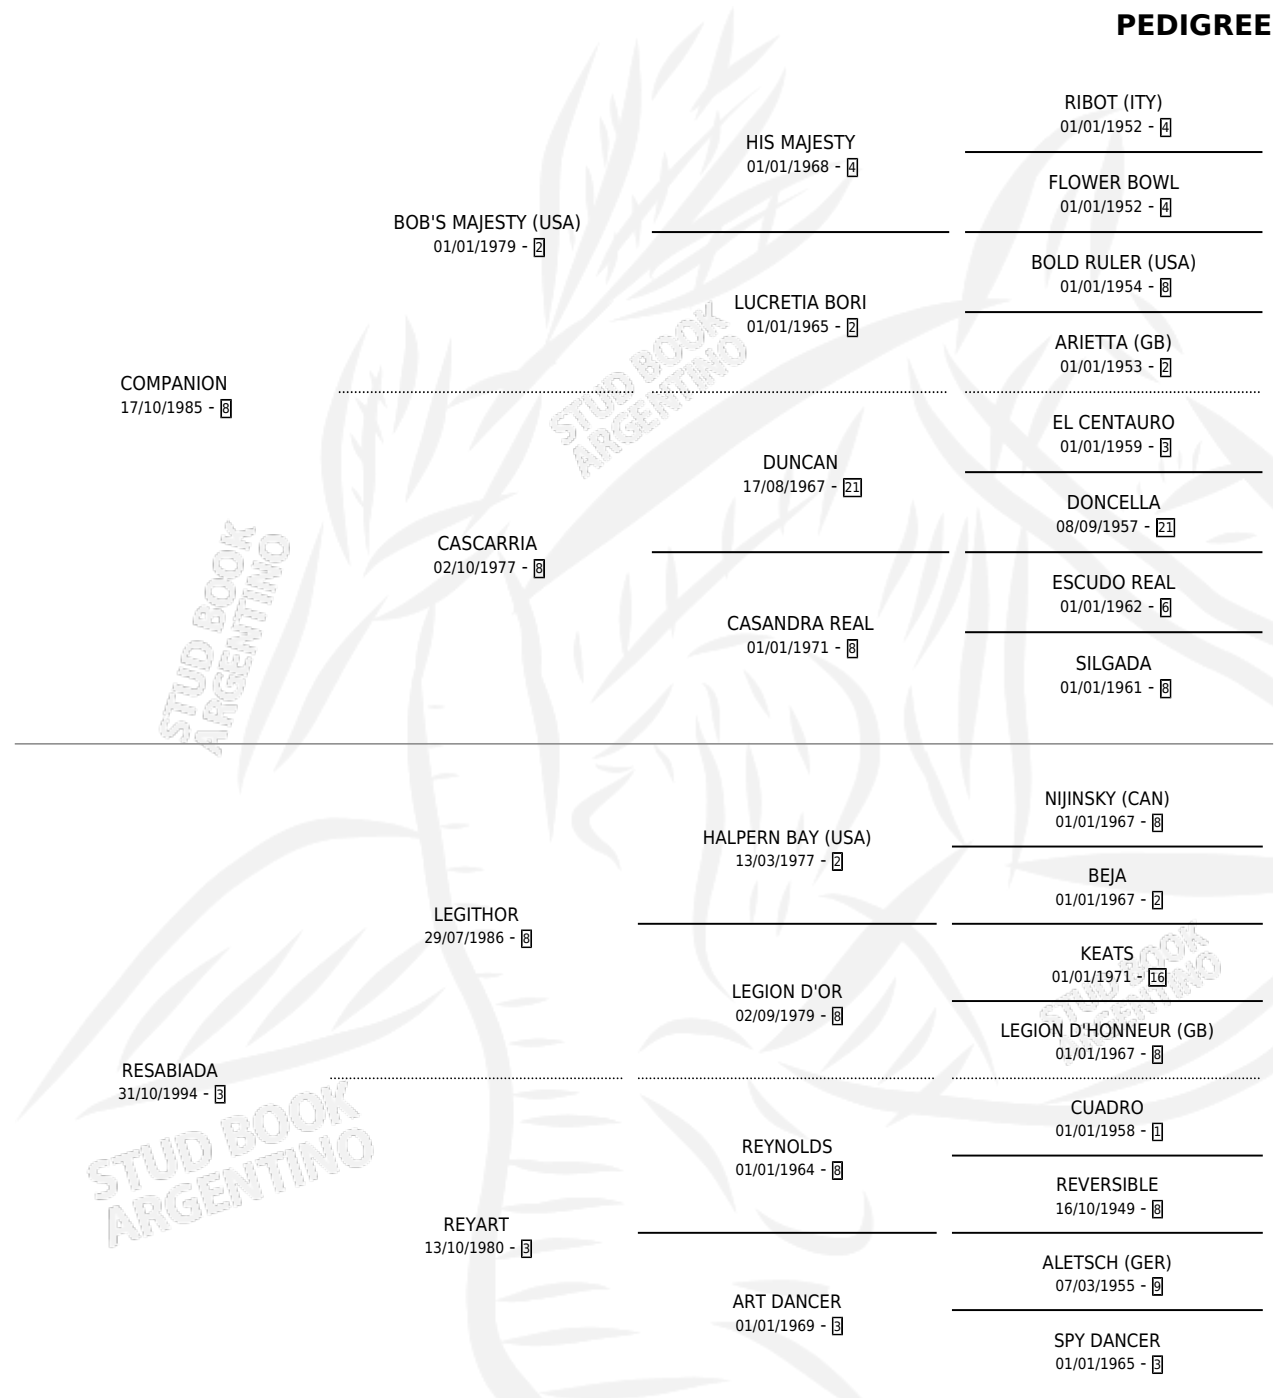

ARAUCARIA

por COMPANION y RESABIADA por LEGITHOR

Argentina · Hembra · Zaino Colorado · SP · 01/12/2002
Familia 3-j · Volumen 38

ESTADO

TIPIFICACIÓN SANGUÍNEA	X
TIPIFICACIÓN POR ADN	X
PASAPORTE	X
IDENTIFICACIÓN POR MICROCHIP	X
REPRODUCTOR	X

Lugar de nacimiento: Rio Quequen

Criador: Sin dato

PEDIGREE

ARAUCARIA

Datos oficiales del Stud Book Argentino

Documento generado el 14/05/2026

studbook.org.ar