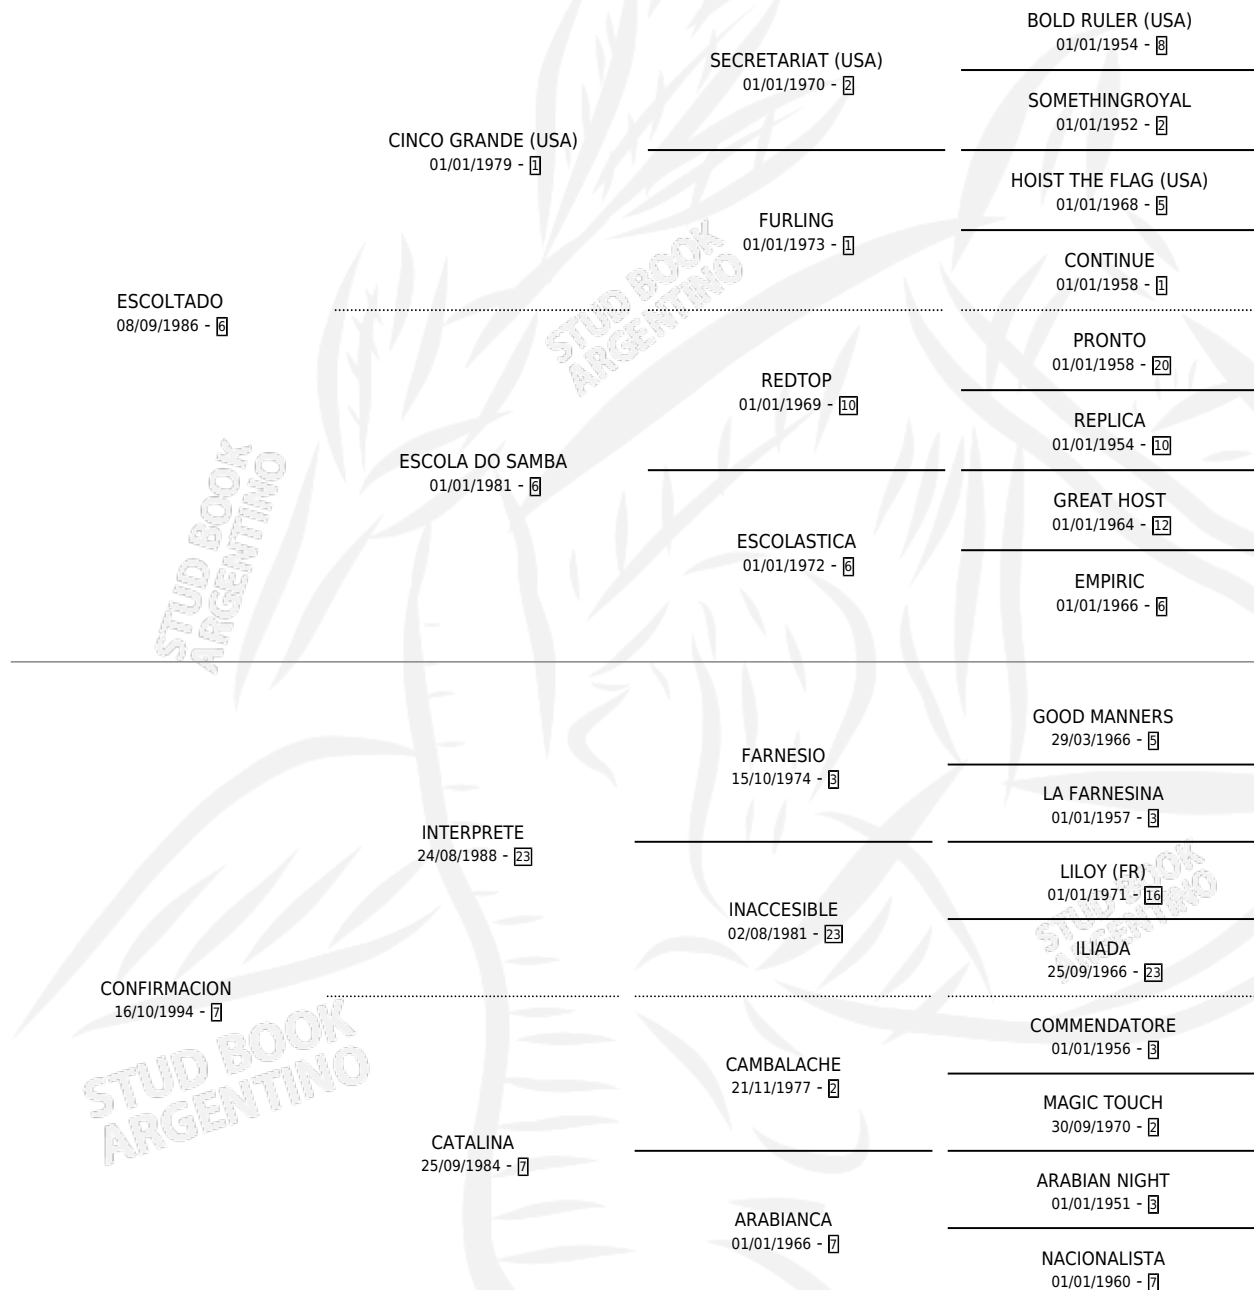

SOY CONFIRMADA

por **ESCOLTADO** y **CONFIRMACION** por **INTERPRETE**

Argentina · Hembra · Alazan · SP · 26/09/2002
Familia 7-d · Volumen 38

ESTADO

TIPIFICACIÓN SANGUÍNEA	X
TIPIFICACIÓN POR ADN	✓
PASAPORTE	✓
IDENTIFICACIÓN POR MICROCHIP	X
REPRODUCTOR	✓

Lugar de nacimiento: Doña Pancha

Criador: Doña Pancha

~

HIJOS

	MACHOS	HEMBRAS
5 NACIERON	1	4
3 CORRIERON	1	2
1 GANARON	0	1
0 GANADORES CL	0 GANADORES GR	0 GANADORES G1

PEDIGREE