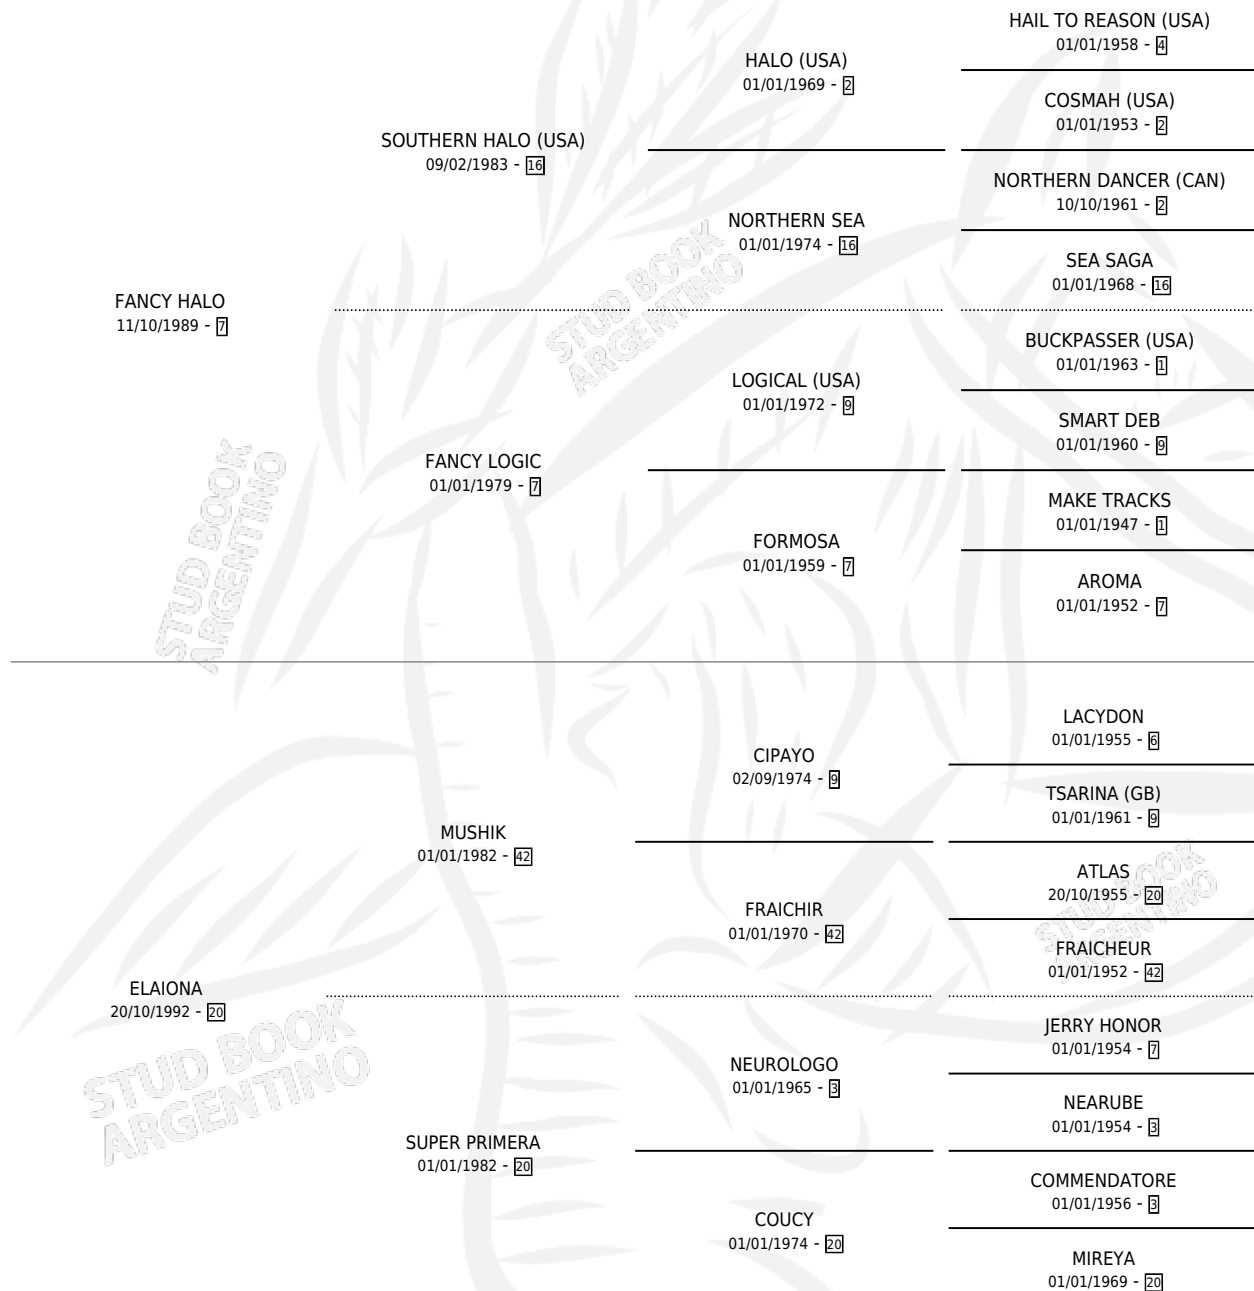

AZAFRAN HALO

por FANCY HALO y ELAIONA por MUSHIK

Argentina · Macho · Alazan Tostado · SP · 17/11/2002
Familia 20 · Volumen 38

ESTADO

TIPIFICACIÓN SANGUÍNEA	✓
TIPIFICACIÓN POR ADN	✓
PASAPORTE	X
IDENTIFICACIÓN POR MICROCHIP	X
REPRODUCTOR	X

Lugar de nacimiento: Dos Hermanas

Criador: Sin dato

PEDIGREE

CAMPAÑA

Solo carreras oficiales de Argentina

POR EDAD

EDAD	CC	1°	2°	3°	4°	5°	NP	CLC	CLG	CLCG1	CLGG1	IMPORTE	GANANCIA / CC
5 AÑOS	3	0	0	0	1	1	1	0	0	0	0	\$2,240	\$747
6 AÑOS	6	0	0	0	1	1	4	0	0	0	0	\$2,100	\$350
7 AÑOS	3	0	0	0	1	1	1	0	0	0	0	\$1,600	\$533
TOTALES	12	0	0	0	3	3	6	0	0	0	0	\$5,940	\$495
%		0.0%	0.0%	0.0%	25.0%	25.0%	50.0%	0.0%	0.0%	0.0%	0.0%		

No placés en Palermo, La Plata, Tandil, San Isidro y La Punta en 12 carreras disputadas.

POR DISTANCIA

HIPODROMO	CC	1°	2°	3°	4°	5°	NP	CLC	CLG	CLCG1	CLGG1	IMPORTE
LA PUNTA	1	0	0	0	0	0	1	0	0	0	0	\$0
1000 MTS	1	0	0	0	0	0	1	0	0	0	0	\$0
TANDIL	1	0	0	0	1	0	0	0	0	0	0	\$800
1000 MTS	1	0	0	0	1	0	0	0	0	0	0	\$800
SAN ISIDRO	2	0	0	0	0	1	1	0	0	0	0	\$800
1100 MTS	1	0	0	0	0	1	0	0	0	0	0	\$800
1000 MTS	1	0	0	0	0	0	1	0	0	0	0	\$0
LA PLATA	6	0	0	0	1	2	3	0	0	0	0	\$2,940
1000 MTS	4	0	0	0	1	1	2	0	0	0	0	\$2,100
1100 MTS	2	0	0	0	0	1	1	0	0	0	0	\$840
PALERMO	2	0	0	0	1	0	1	0	0	0	0	\$1,400
1000 MTS	2	0	0	0	1	0	1	0	0	0	0	\$1,400