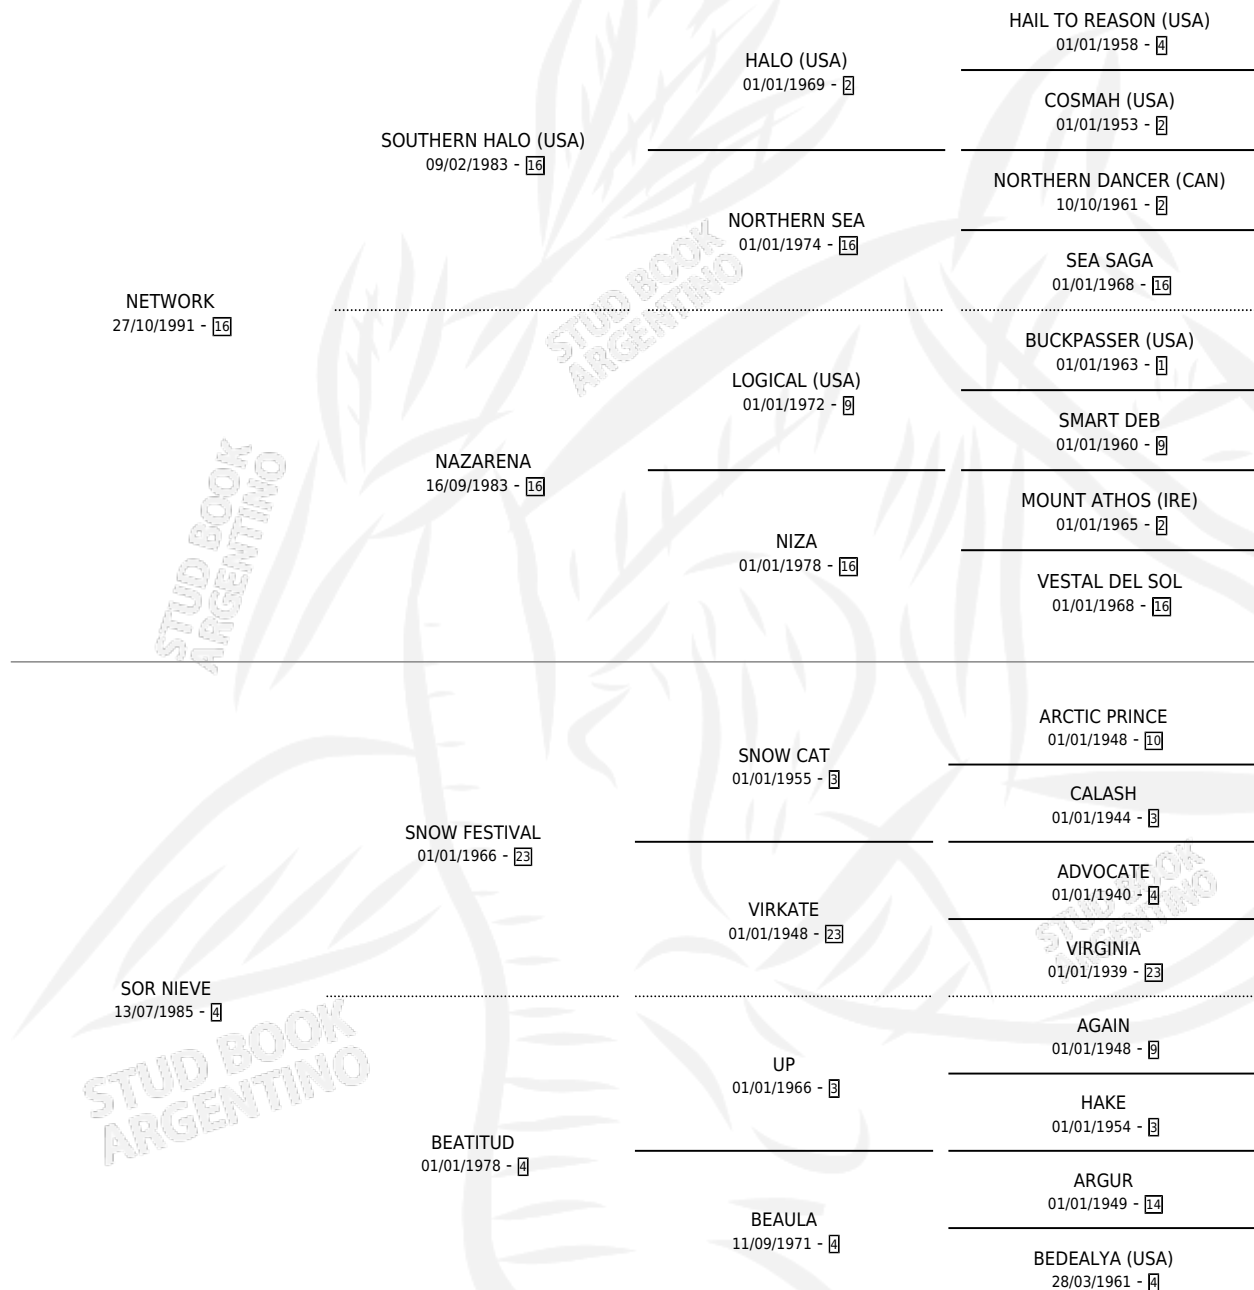

# NOSFLOW

por NETWORK y SOR NIEVE por SNOW FESTIVAL

Argentina · Macho · Zaino · SP · 21/11/2002  
Familia 4-k · Volumen 38

## ESTADO

TIPIFICACIÓN SANGUÍNEA	X
TIPIFICACIÓN POR ADN	X
PASAPORTE	X
IDENTIFICACIÓN POR MICROCHIP	X
REPRODUCTOR	X

**Lugar de nacimiento:** Don Goyo

**Criador:** Sin dato

## PEDIGREE