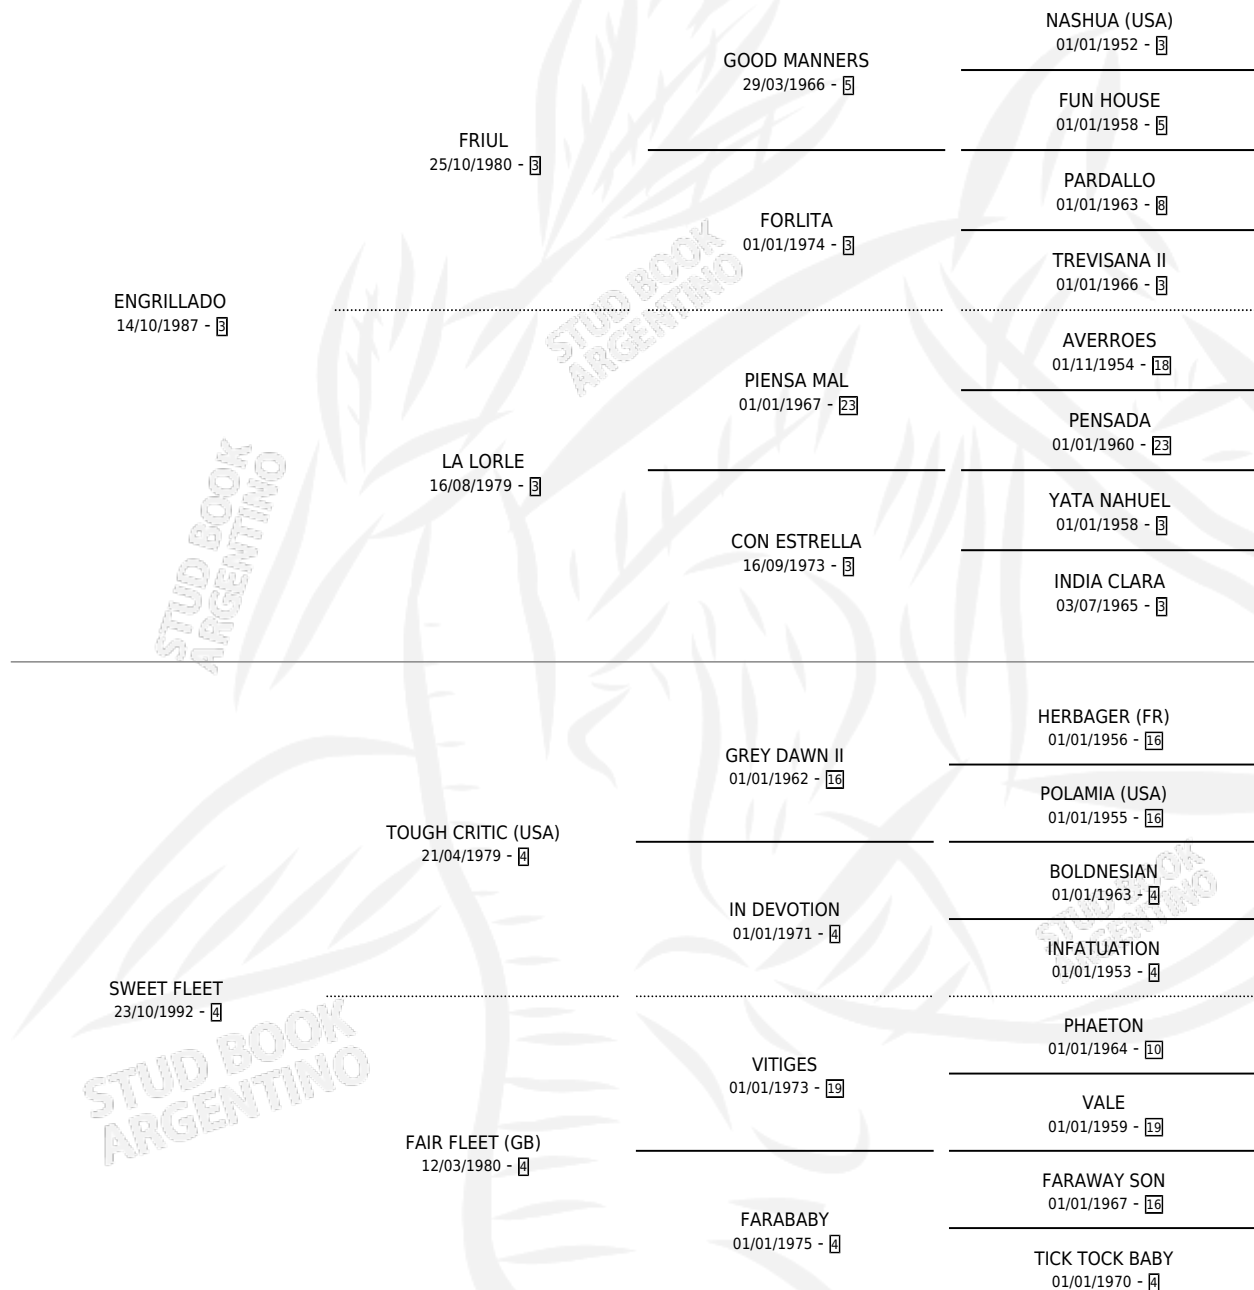

OZAETA

por ENGRILLADO y SWEET FLEET por TOUGH CRITIC (USA)

Argentina · Hembra · Alazan · SP · 06/09/2002
Familia 4-p · Volumen 38

ESTADO

TIPIFICACIÓN SANGUÍNEA	✓
TIPIFICACIÓN POR ADN	✓
PASAPORTE	X
IDENTIFICACIÓN POR MICROCHIP	X
REPRODUCTOR	✓

Lugar de nacimiento: Usasti
Criador: Uzquiano Carlos Alberto

~

HIJOS

	MACHOS	HEMBRAS
7 NACIERON	5	2
3 CORRIERON	2	1
3 GANARON	2	1

0	0	0
GANADORES CL	GANADORES GR	GANADORES G1

PEDIGREE

CAMPAÑA

Solo carreras oficiales de Argentina