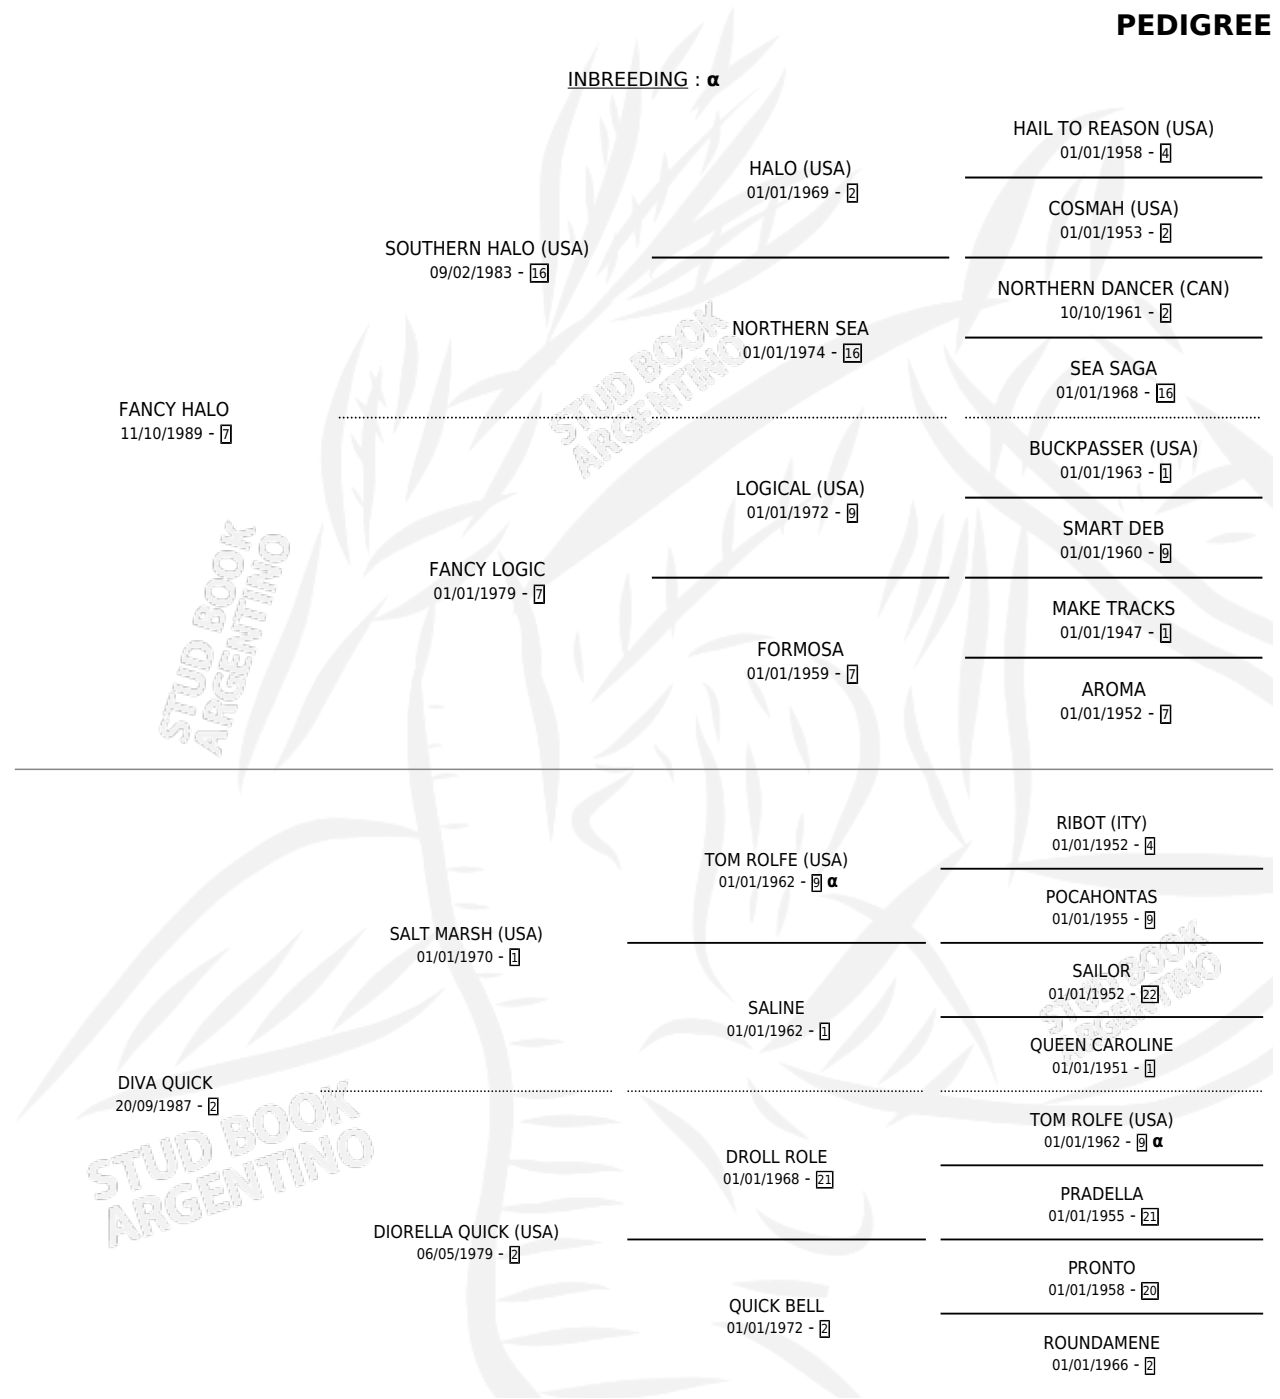

DIVA HALO

PEDIGREE

por FANCY HALO y DIVA QUICK por SALT MARSH (USA)

INBREEDING : α

Argentina · Hembra · Zaino · SP · 20/11/2002
Familia 2-i · Volumen 38

ESTADO

TIPIFICACIÓN SANGUÍNEA	✓
TIPIFICACIÓN POR ADN	✓
PASAPORTE	X
IDENTIFICACIÓN POR MICROCHIP	X
REPRODUCTOR	✓

Lugar de nacimiento: Los Bayos

Criador: Badiola Pablo Jose

~

HIJOS

	MACHOS	HEMBRAS
2 NACIERON	1	1
1 CORRIERON	1	0

SIN ACTUACIONES