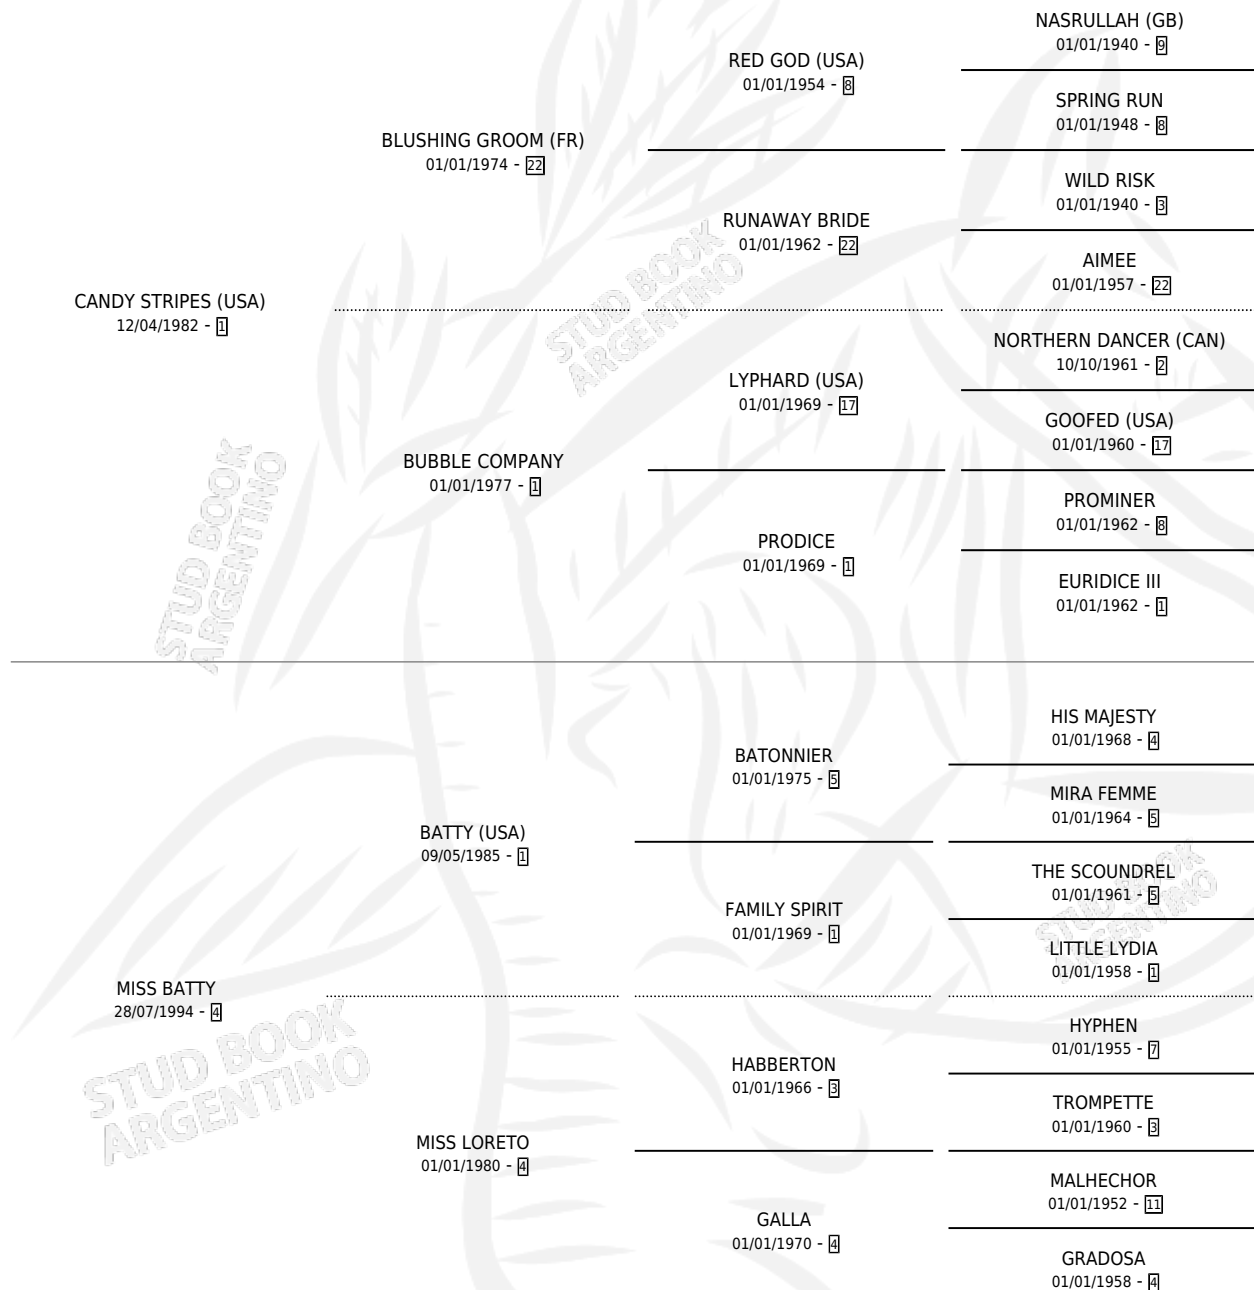

PLUS CANDY

por **CANDY STRIPES (USA)** y **MISS BATTY** por **BATTY (USA)**

Argentina · Macho · Zaino · SP · 05/10/2002
Familia 4-p · Volumen 38

ESTADO

TIPIFICACIÓN SANGUÍNEA	X
TIPIFICACIÓN POR ADN	X
PASAPORTE	X
IDENTIFICACIÓN POR MICROCHIP	X
REPRODUCTOR	X

Lugar de nacimiento: Campo particular
Criador: Sin dato

PEDIGREE

PLUS CANDY

Datos oficiales del Stud Book Argentino

Documento generado el 09/06/2026

studbook.org.ar