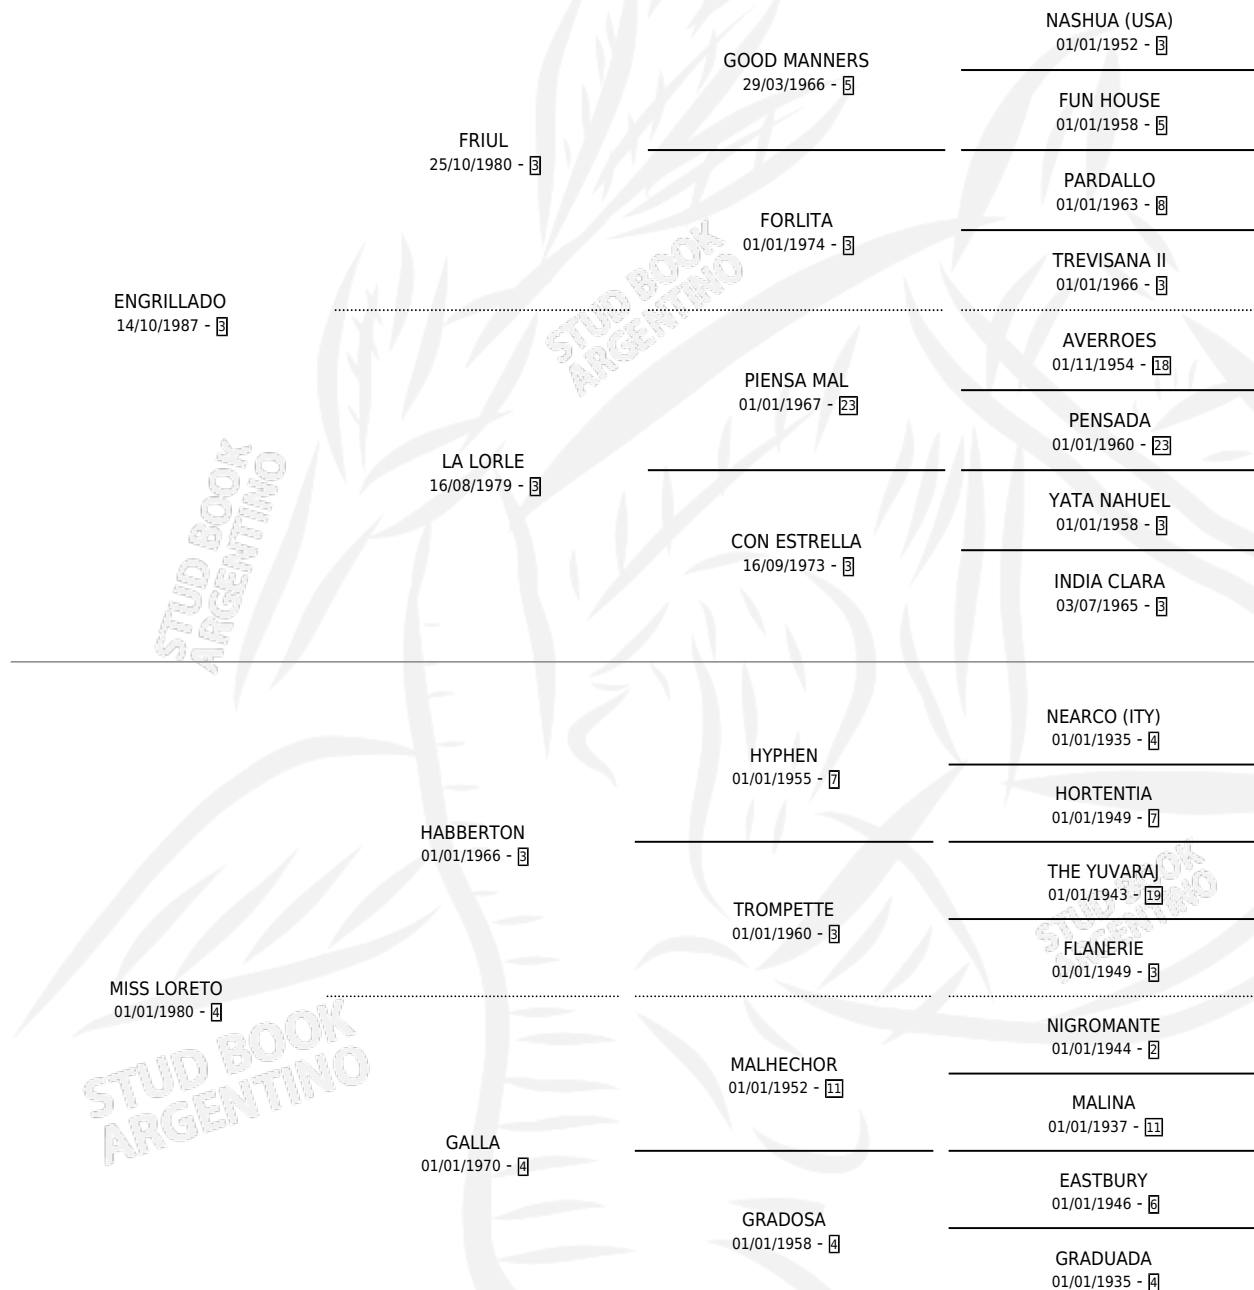

Lugar de nacimiento: Los Irlandeses

Criador: Sin dato

~

HIJOS

	MACHOS	HEMBRAS
4 NACIERON	1	3
2 CORRIERON	1	1
2 GANARON	1	1
0 GANADORES CL	0 GANADORES GR	0 GANADORES G1

PEDIGREE

CAMPAÑA

Solo carreras oficiales de Argentina