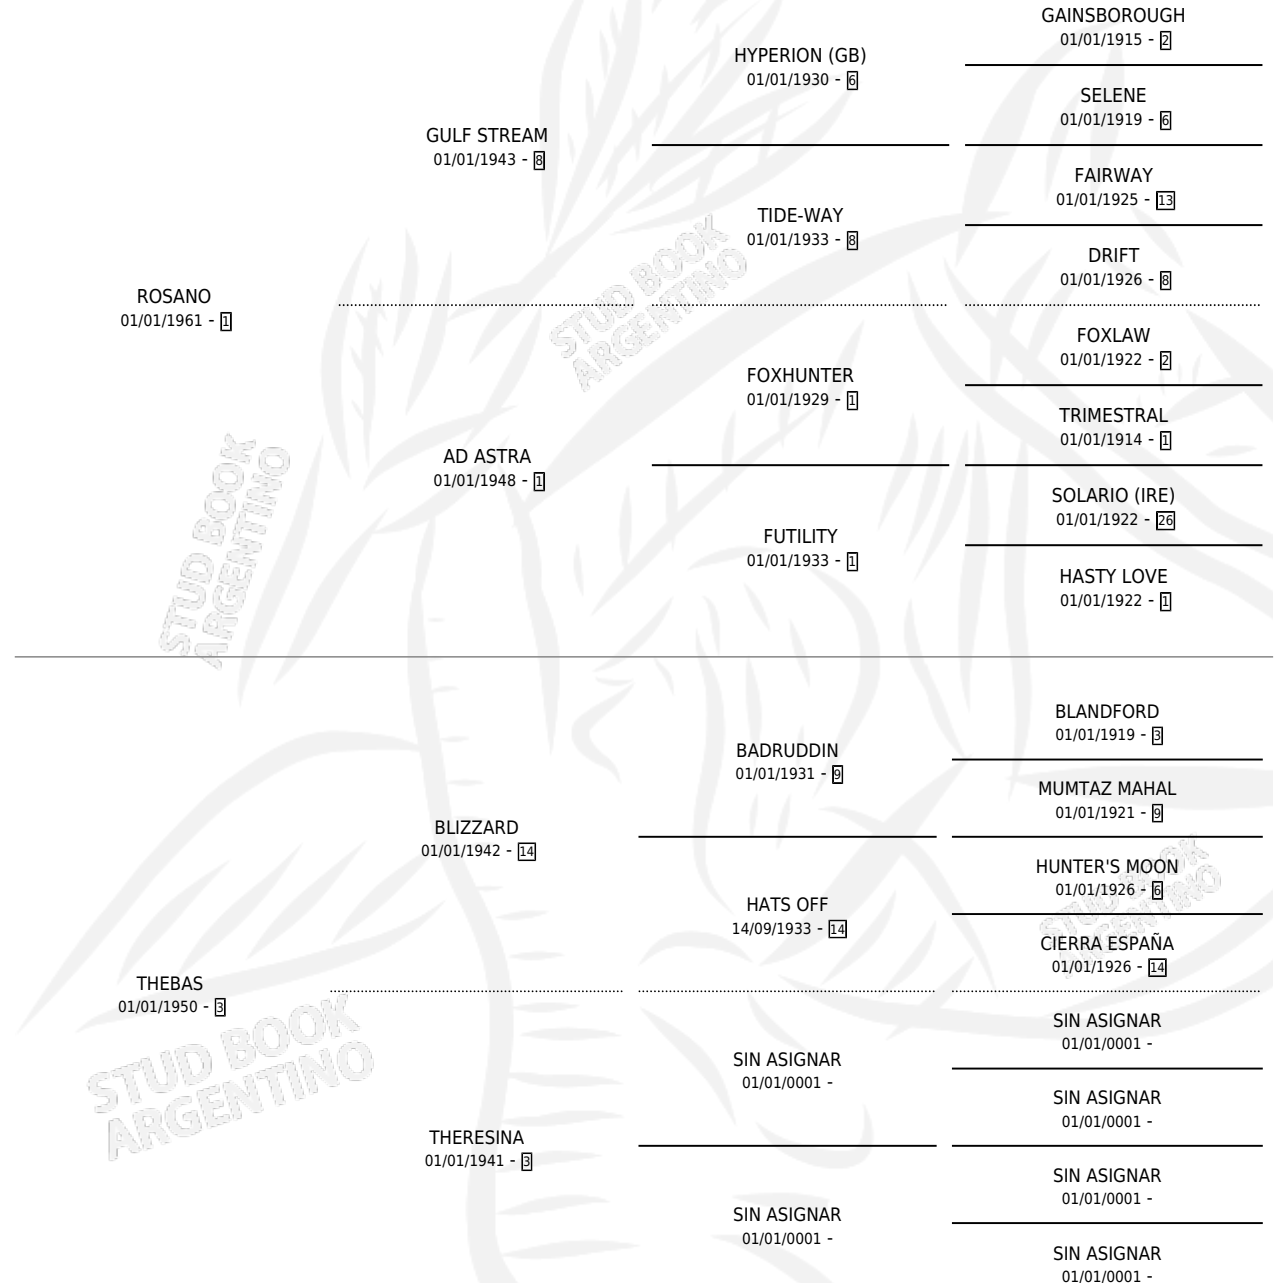

FERNANDINA

por ROSANO y THEBAS por BLIZZARD

Argentina · Hembra · Zaino Doradillo · SP · 01/01/1974
Familia 3 · Volumen 28

ESTADO

TIPIFICACIÓN SANGUÍNEA	X
TIPIFICACIÓN POR ADN	X
PASAPORTE	X
IDENTIFICACIÓN POR MICROCHIP	X
REPRODUCTOR	✓

Lugar de nacimiento: Campo particular

Criador: Sin dato

~

HIJOS

	MACHOS	HEMBRAS
1 NACIERON	1	0
SIN ACTUACIONES		

PEDIGREE

S

mientos 1 / Efectividad 33.33%

PADRILLO	PRODUCTO	CRIADOR	1ER SERVICIO	ÚLTIMO SERVICIO
CARATESIS	∅		26/11/1985	14/12/1985
FERNANDINA	∅			
Datos oficiales del Stud Book Argentino	EL PIRUCHO (M Z, 13/10/1985)	MAFFIA MARIO HECTOR		

Documento generado el 06/05/2026