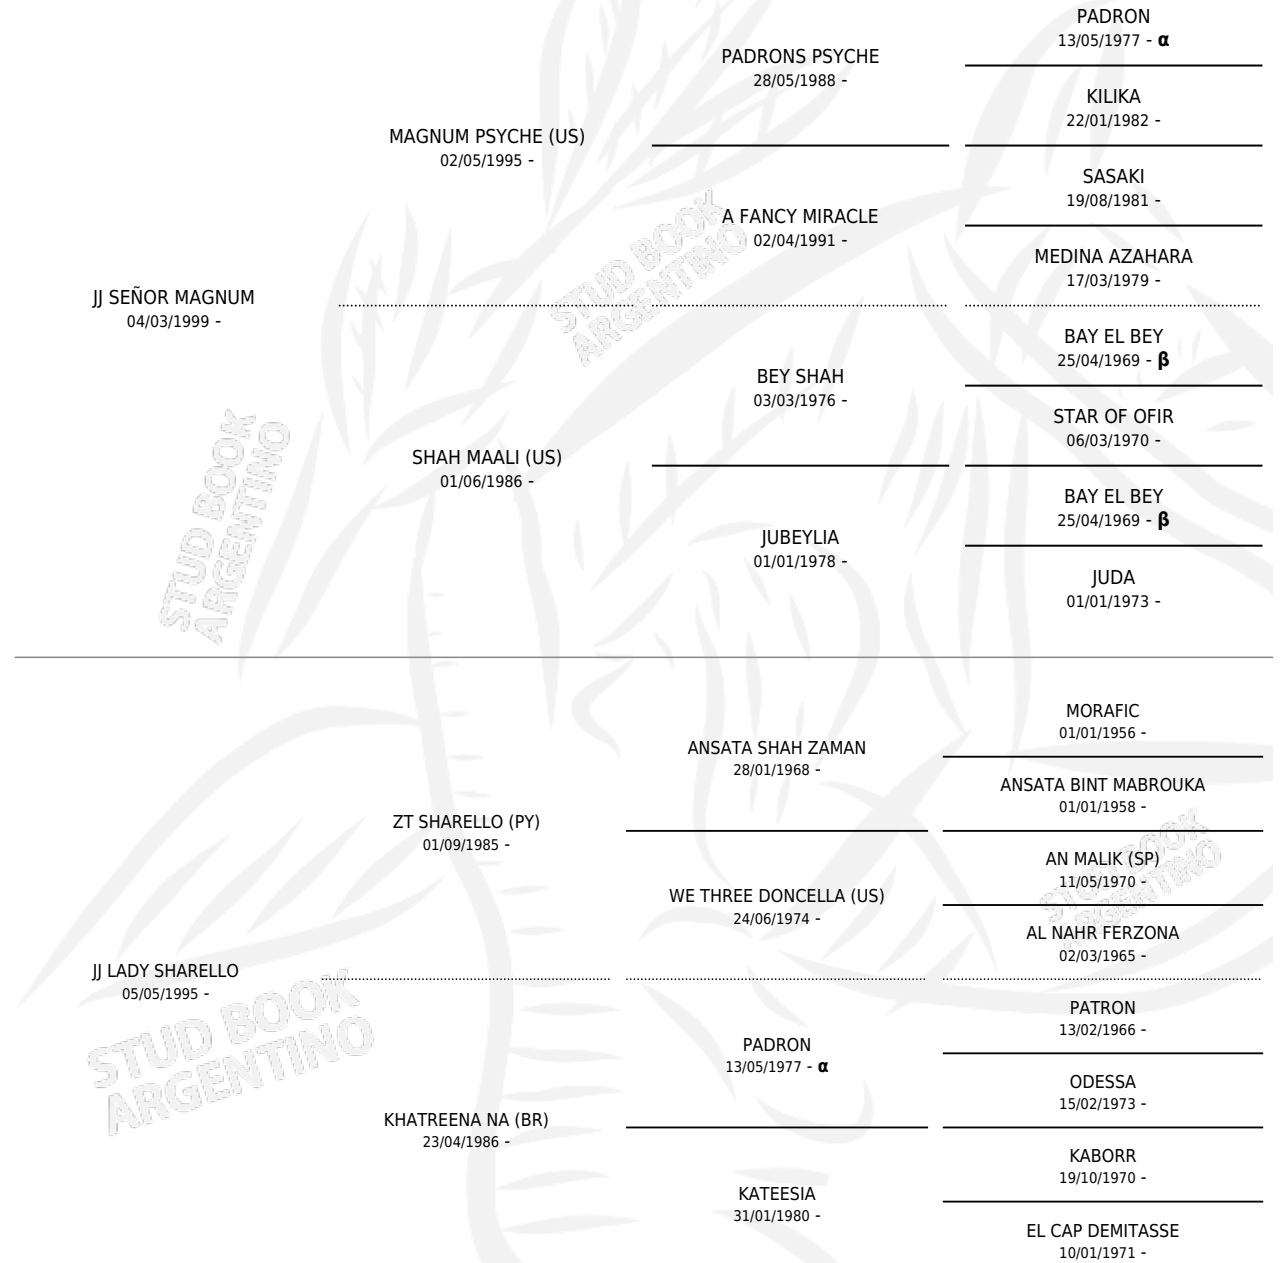

JJ LARELLO

por JJ SEÑOR MAGNUM y JJ LADY SHARELLO por ZT SHARELLO (PY)

Argentina · Macho · Tordillo · AP · 26/10/2002
Familia · Volumen 38

ESTADO

TIPIFICACIÓN SANGUÍNEA	X
TIPIFICACIÓN POR ADN	X
PASAPORTE	X
IDENTIFICACIÓN POR MICROCHIP	X
REPRODUCTOR	X

Lugar de nacimiento: Mayed
Criador: Mayed Sa

PEDIGREE

INBREEDING : α, β

JJ LARELLO

Datos oficiales del Stud Book Argentino

Documento generado el 12/05/2026

studbook.org.ar