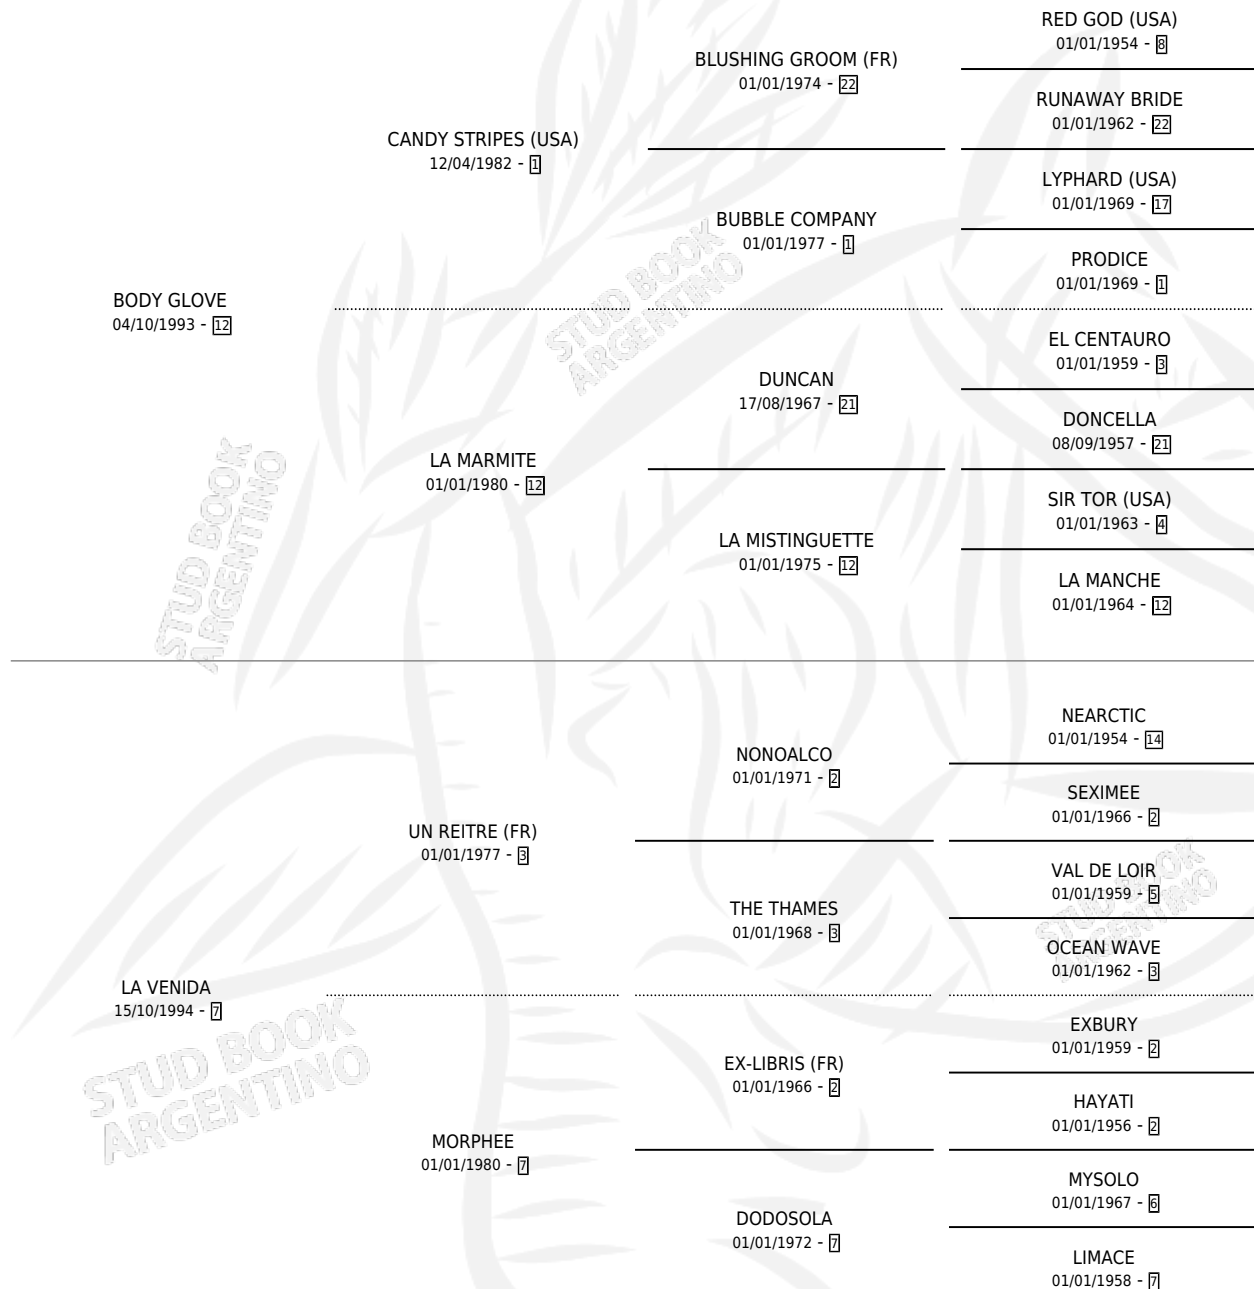

LA FORMIDABLE

por **BODY GLOVE** y **LA VENIDA** por **UN REITRE (FR)**

Argentina · Hembra · Zaino · SP · 03/11/2002
Familia 7 · Volumen 38

ESTADO

TIPIFICACIÓN SANGUÍNEA	✓
TIPIFICACIÓN POR ADN	X
PASAPORTE	X
IDENTIFICACIÓN POR MICROCHIP	X
REPRODUCTOR	X

Lugar de nacimiento: La Borinquena

Criador: Sin dato

PEDIGREE