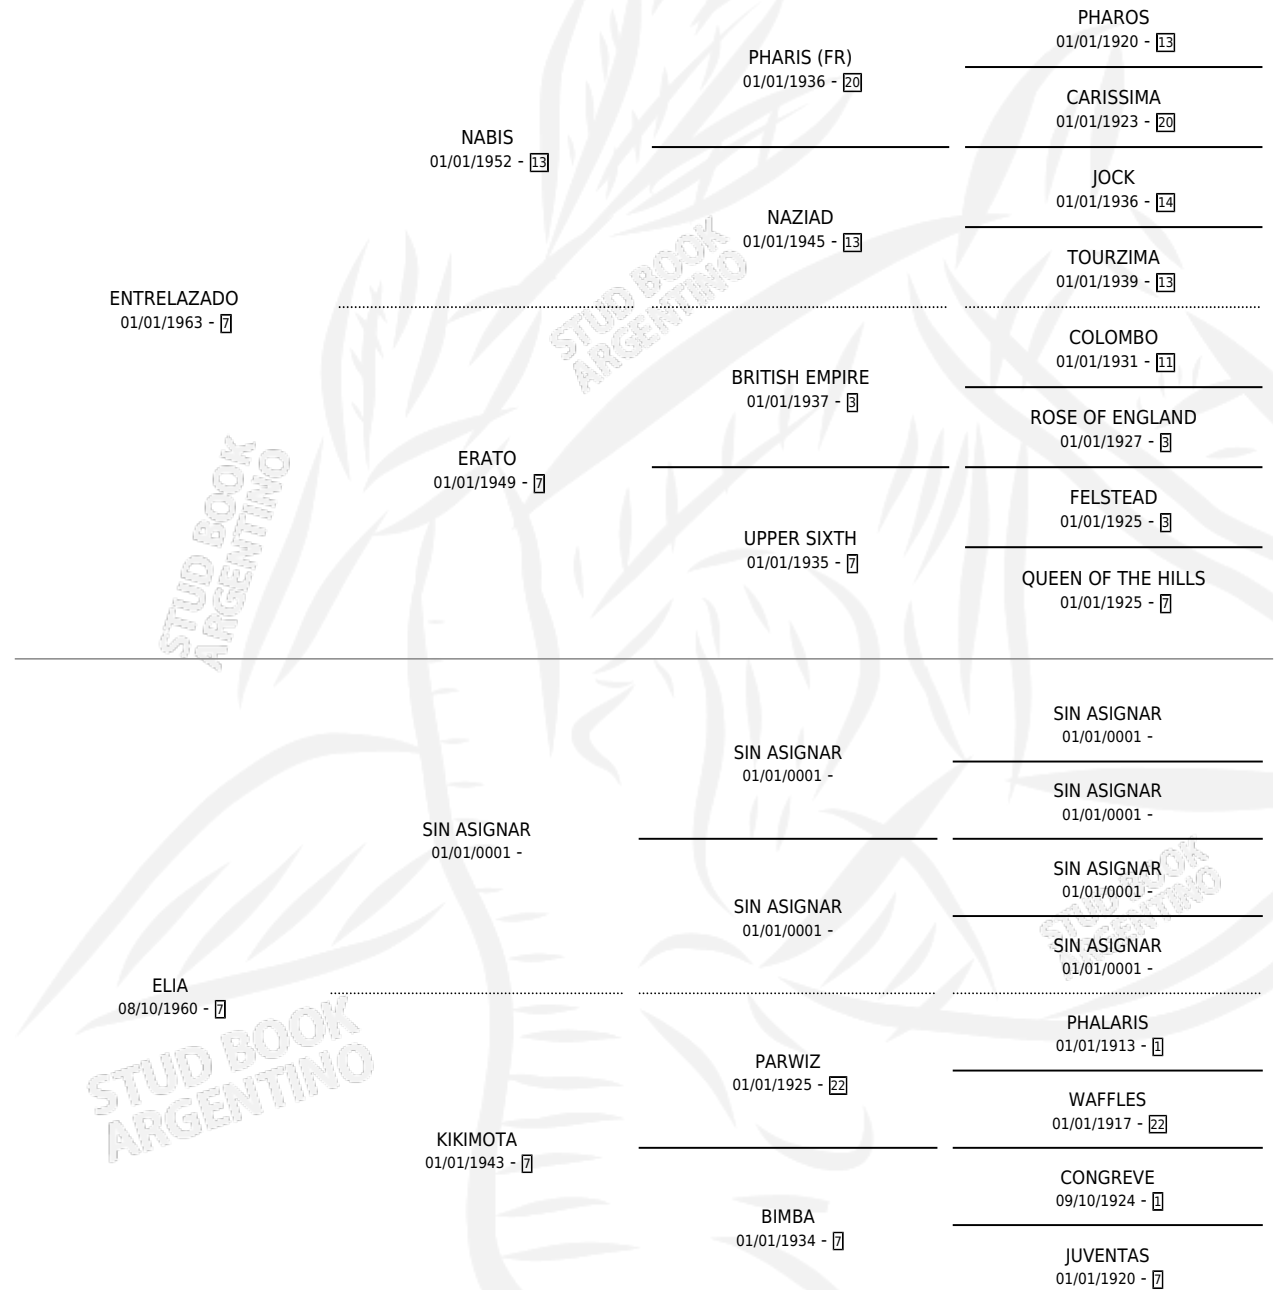

ELDAD

por **ENTRELAZADO** y **ELIA** por **SIN ASIGNAR**

Argentina · Hembra · Zaino · SP · 01/01/1974
Familia 7 · Volumen 28

ESTADO

TIPIFICACIÓN SANGUÍNEA	X
TIPIFICACIÓN POR ADN	X
PASAPORTE	X
IDENTIFICACIÓN POR MICROCHIP	X
REPRODUCTOR	✓

Lugar de nacimiento: Campo particular

Criador: Sin dato

PEDIGREE

S

mientos 0 / Efectividad 0.00%

PADRILLO	PRODUCTO	CRIADOR	1ER SERVICIO	ÚLTIMO SERVICIO
KARPATOS	∅		21/09/1986	27/09/1986
ELDAD KARPATOS	∅		17/10/1985	20/10/1985
Datos oficiales del Stud Book Argentino				
KARPATOS	∅			
Documento generado el 09/05/2026				
KARPATOS	∅			
studbook.org.ar				