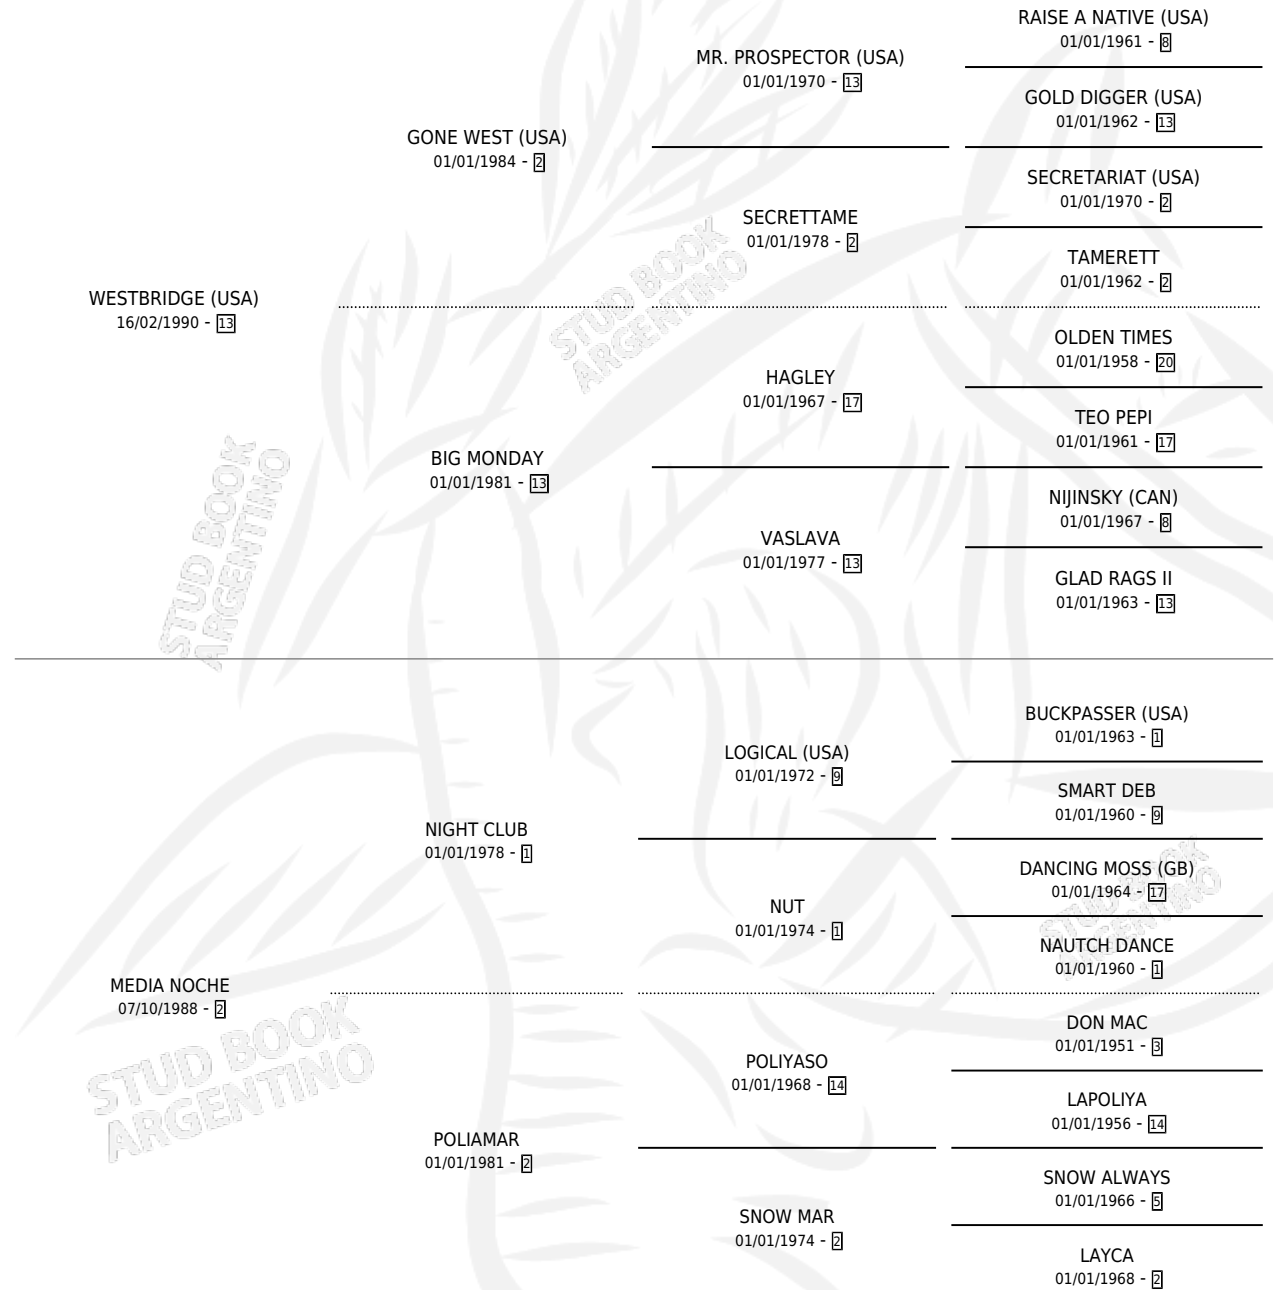

NIGHT WEST

por WESTBRIDGE (USA) y MEDIA NOCHE por NIGHT CLUB

Argentina · Macho · Tordillo · SP · 24/11/2002
Familia 2 · Volumen 38

ESTADO

TIPIFICACIÓN SANGUÍNEA	X
TIPIFICACIÓN POR ADN	X
PASAPORTE	X
IDENTIFICACIÓN POR MICROCHIP	X
REPRODUCTOR	X

Lugar de nacimiento: Las Telas

Criador: De Barrenechea Roberto

PEDIGREE

NIGHT WEST

Datos oficiales del Stud Book Argentino

Documento generado el 12/06/2026

studbook.org.ar