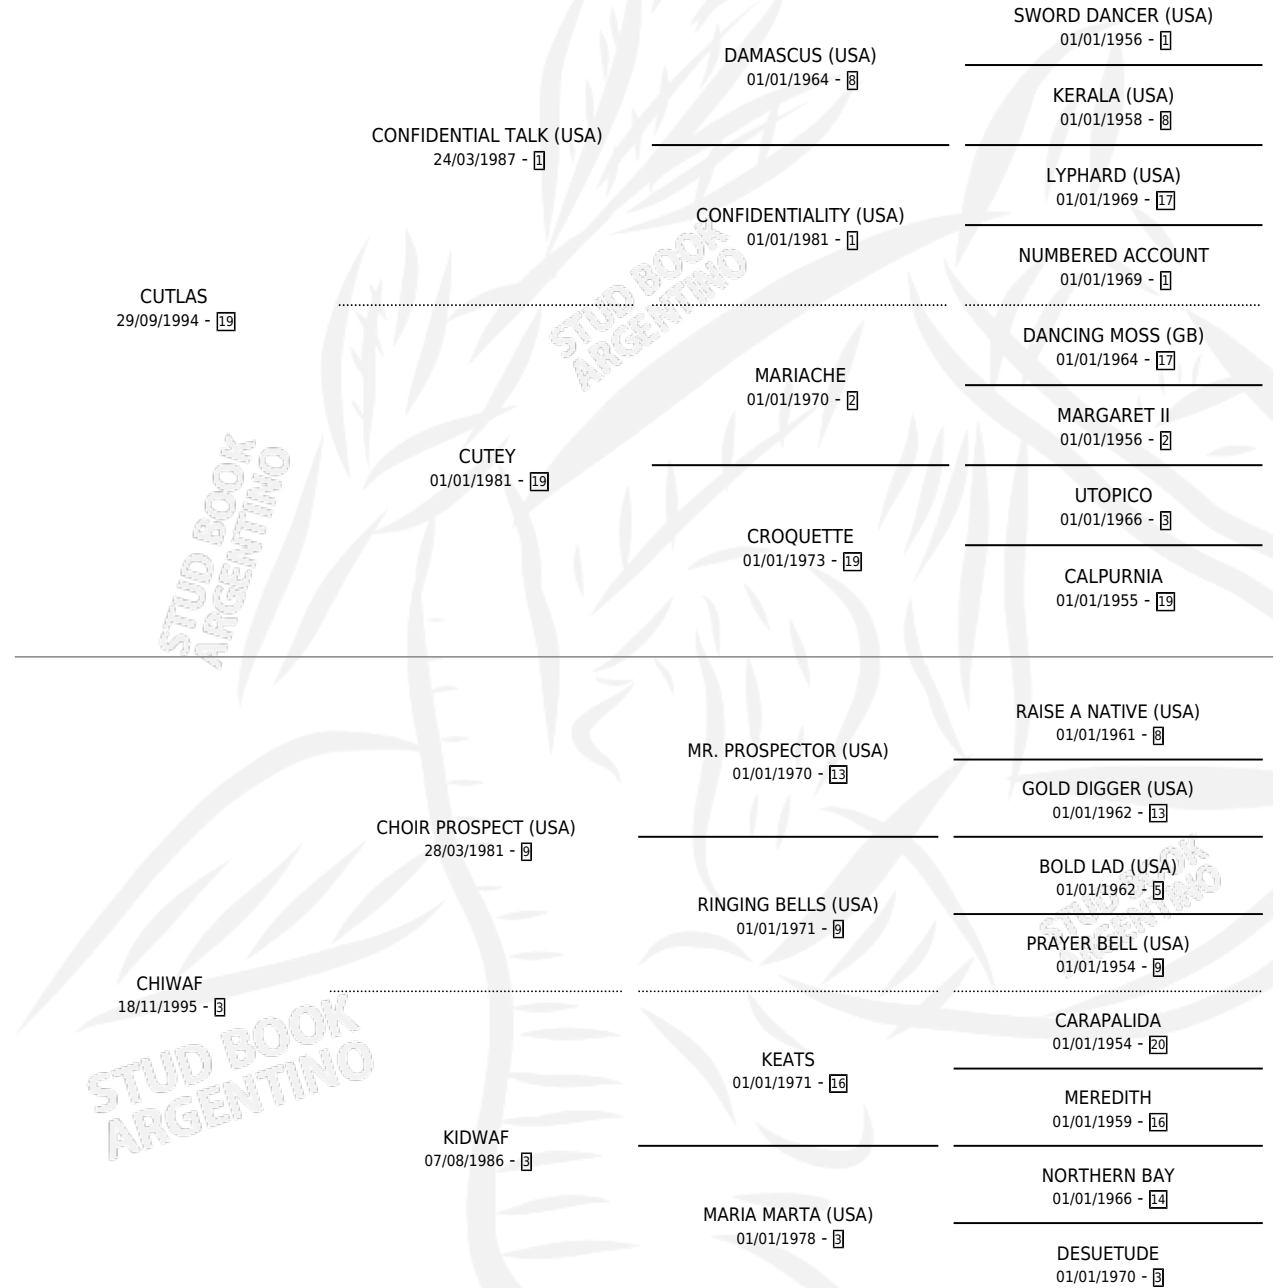

JOSE FRANCISCO

por CUTLAS y CHIWAF por CHOIR PROSPECT (USA)

Argentina · Macho · Alazan · SP · 17/08/2002
Familia 3-o · Volumen 38

ESTADO

TIPIFICACIÓN SANGUÍNEA	✓
TIPIFICACIÓN POR ADN	✓
PASAPORTE	X
IDENTIFICACIÓN POR MICROCHIP	X
REPRODUCTOR	X

Lugar de nacimiento: Las Telas

Criador: De Barrenechea Roberto

PEDIGREE