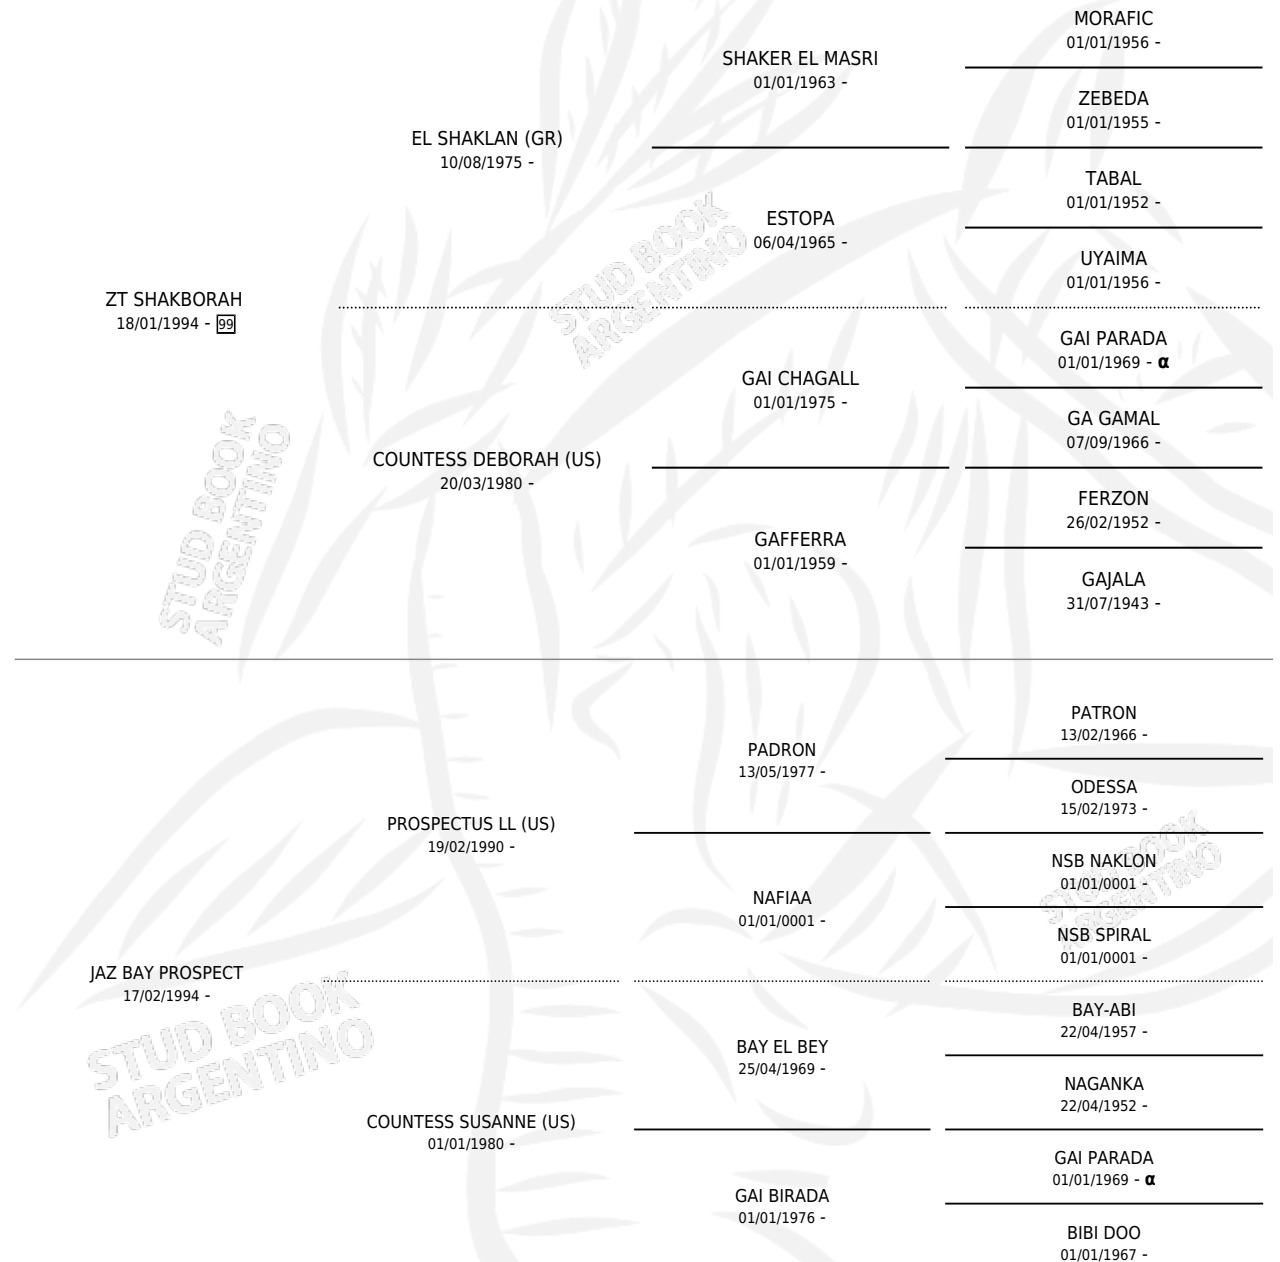

LS GIGI

por ZT SHAKBORAH y JAZ BAY PROSPECT por
PROSPECTUS LL (US)

Argentina · Macho · Tordillo · AP · 13/11/2002
Familia · Volumen 38

ESTADO

TIPIFICACIÓN SANGUÍNEA	✓
TIPIFICACIÓN POR ADN	X
PASAPORTE	X
IDENTIFICACIÓN POR MICROCHIP	X
REPRODUCTOR	X

Lugar de nacimiento: La Susana
Criador: Sin dato

PEDIGREE

INBREEDING : α

LS GIGI

Datos oficiales del Stud Book Argentino

Documento generado el 11/05/2026

studbook.org.ar