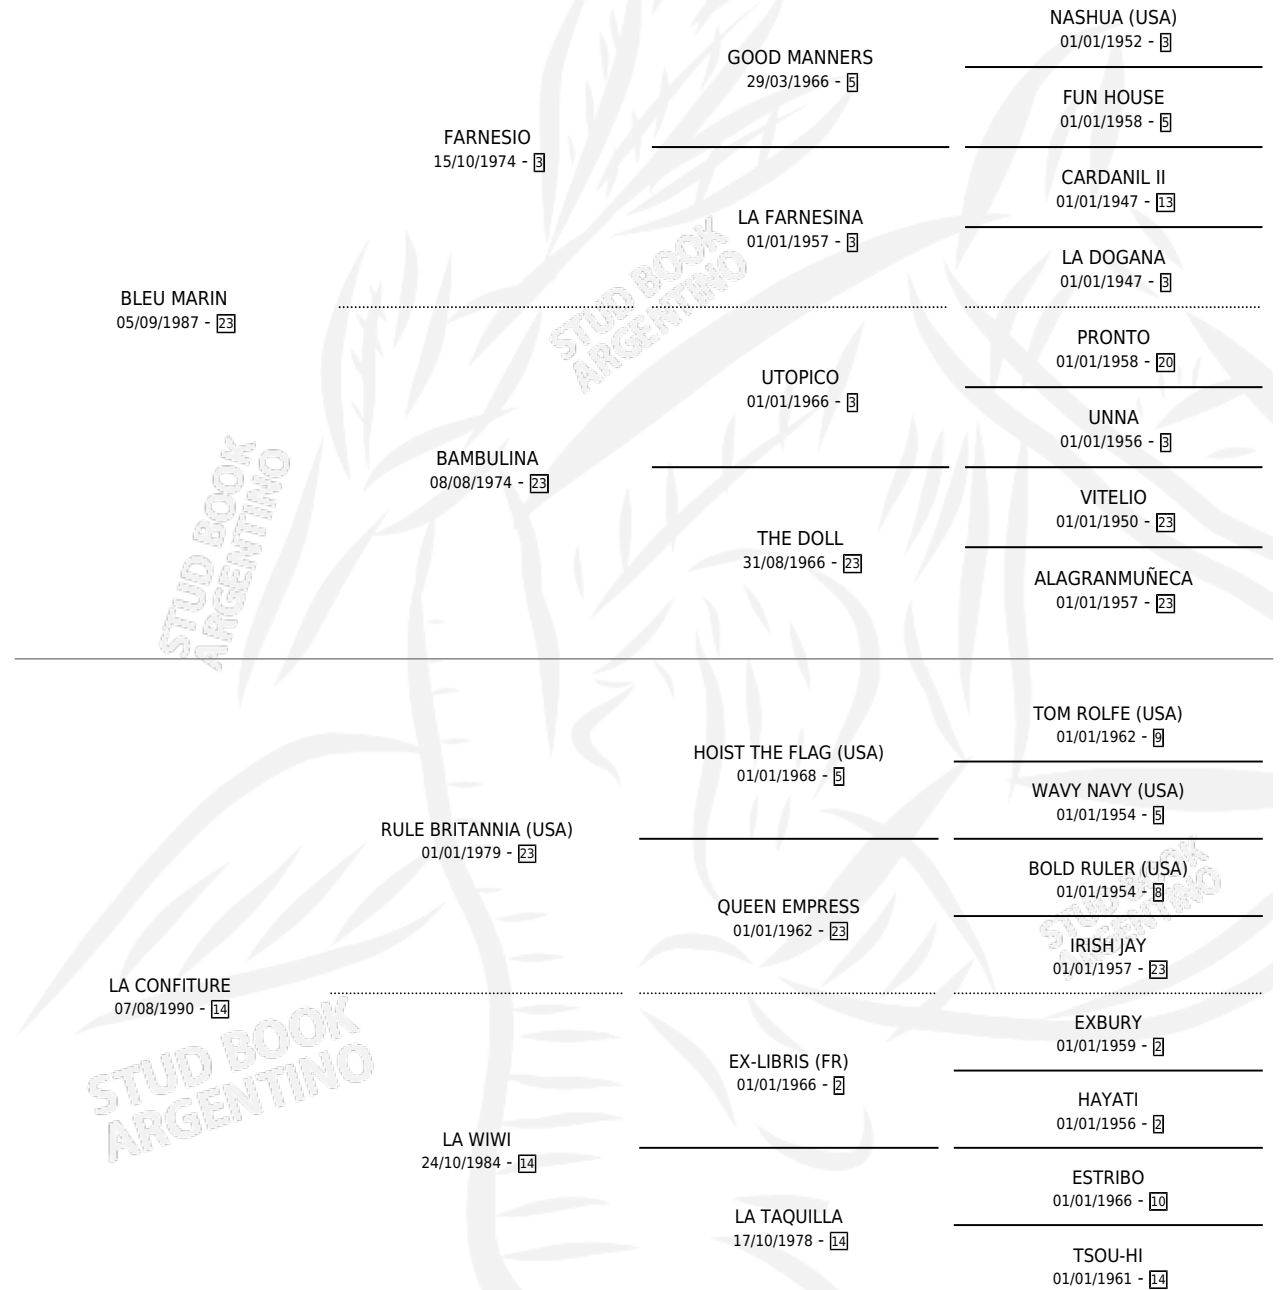

CONFITERO

por BLEU MARIN y LA CONFITURE por RULE BRITANNIA (USA)

Argentina · Macho · Zaino · SP · 01/12/2002
Familia 14 · Volumen 38

ESTADO

TIPIFICACIÓN SANGUÍNEA	X
TIPIFICACIÓN POR ADN	X
PASAPORTE	X
IDENTIFICACIÓN POR MICROCHIP	X
REPRODUCTOR	X

Lugar de nacimiento: Los Primos
Criador: Campos Luis Maria

PEDIGREE

CONFITERO

Datos oficiales del Stud Book Argentino

Documento generado el 10/05/2026

studbook.org.ar