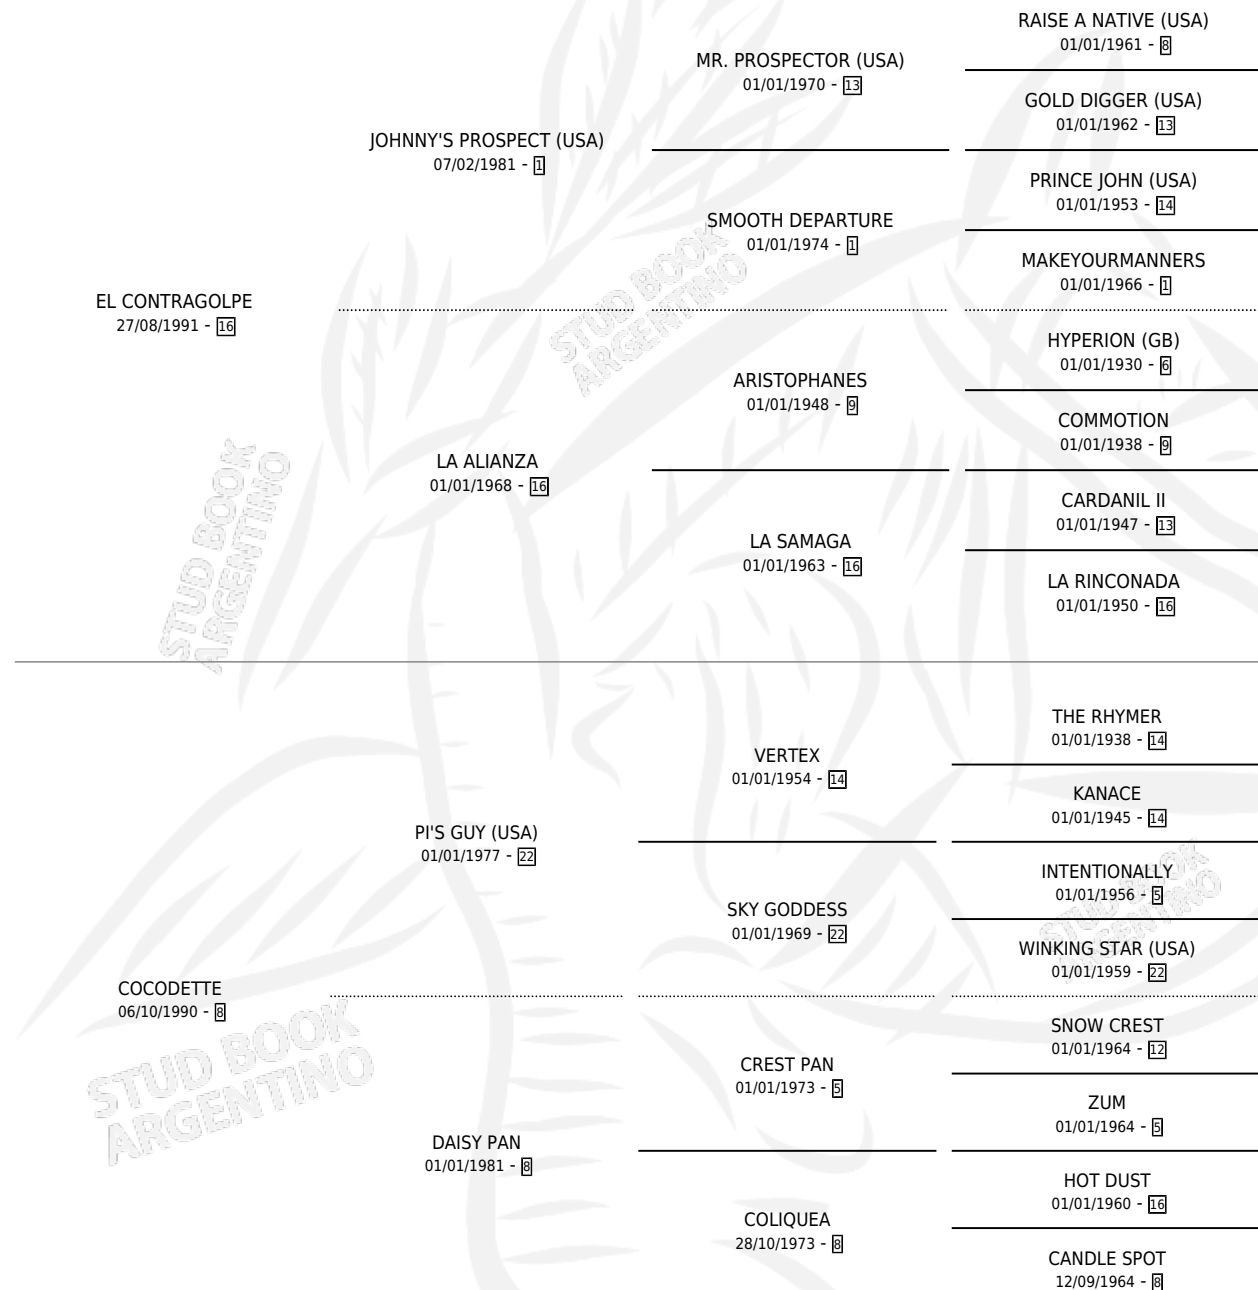

JULI JULI

por EL CONTRAGOLPE y COCODETTE por PI'S GUY (USA)

Argentina · Macho · Zaino · SP · 09/09/2002
Familia 8-g · Volumen 38

ESTADO

TIPIFICACIÓN SANGUÍNEA	✓
TIPIFICACIÓN POR ADN	X
PASAPORTE	X
IDENTIFICACIÓN POR MICROCHIP	X
REPRODUCTOR	X

Lugar de nacimiento: El Federal

Criador: Frontino Aldo Cesar

PEDIGREE

JULI JULI

Datos oficiales del Stud Book Argentino

Documento generado el 14/05/2026

studbook.org.ar