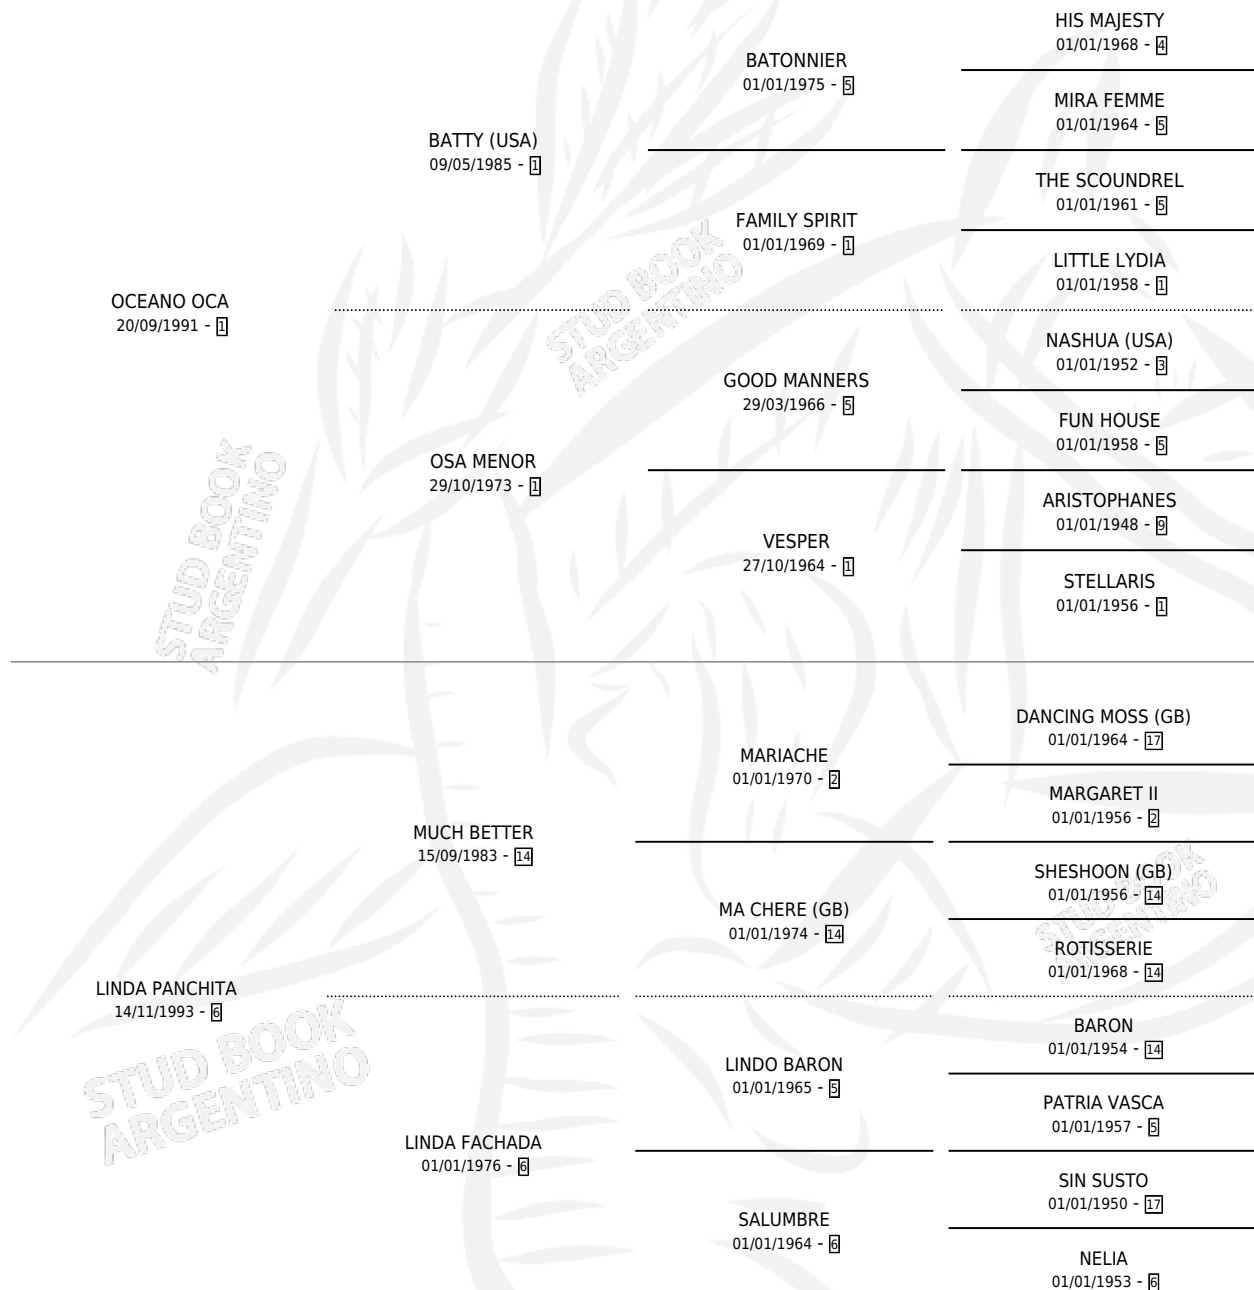

TOMASITO LINDO

por OCEANO OCA y LINDA PANCHITA por MUCH BETTER

Argentina · Macho · Alazan · SP · 11/12/2002
Familia 6-f · Volumen 38

ESTADO

TIPIFICACIÓN SANGUÍNEA	✓
TIPIFICACIÓN POR ADN	X
PASAPORTE	X
IDENTIFICACIÓN POR MICROCHIP	X
REPRODUCTOR	X

Lugar de nacimiento: El Campamento

Criador: Sin dato

PEDIGREE

CAMPAÑA

Solo carreras oficiales de Argentina

POR EDAD

EDAD	CC	1°	2°	3°	4°	5°	NP	CLC	CLG	CLCG1	CLGG1	IMPORTE	GANANCIA / CC
3 AÑOS	5	0	0	0	0	0	5	0	0	0	0	\$0	\$0
4 AÑOS	4	0	0	0	0	0	4	0	0	0	0	\$0	\$0
TOTALES	9	0	0	0	0	0	9	0	0	0	0	\$0	\$0
%		0.0%	0.0%	0.0%	0.0%	0.0%	100%	0.0%	0.0%	0.0%	0.0%		