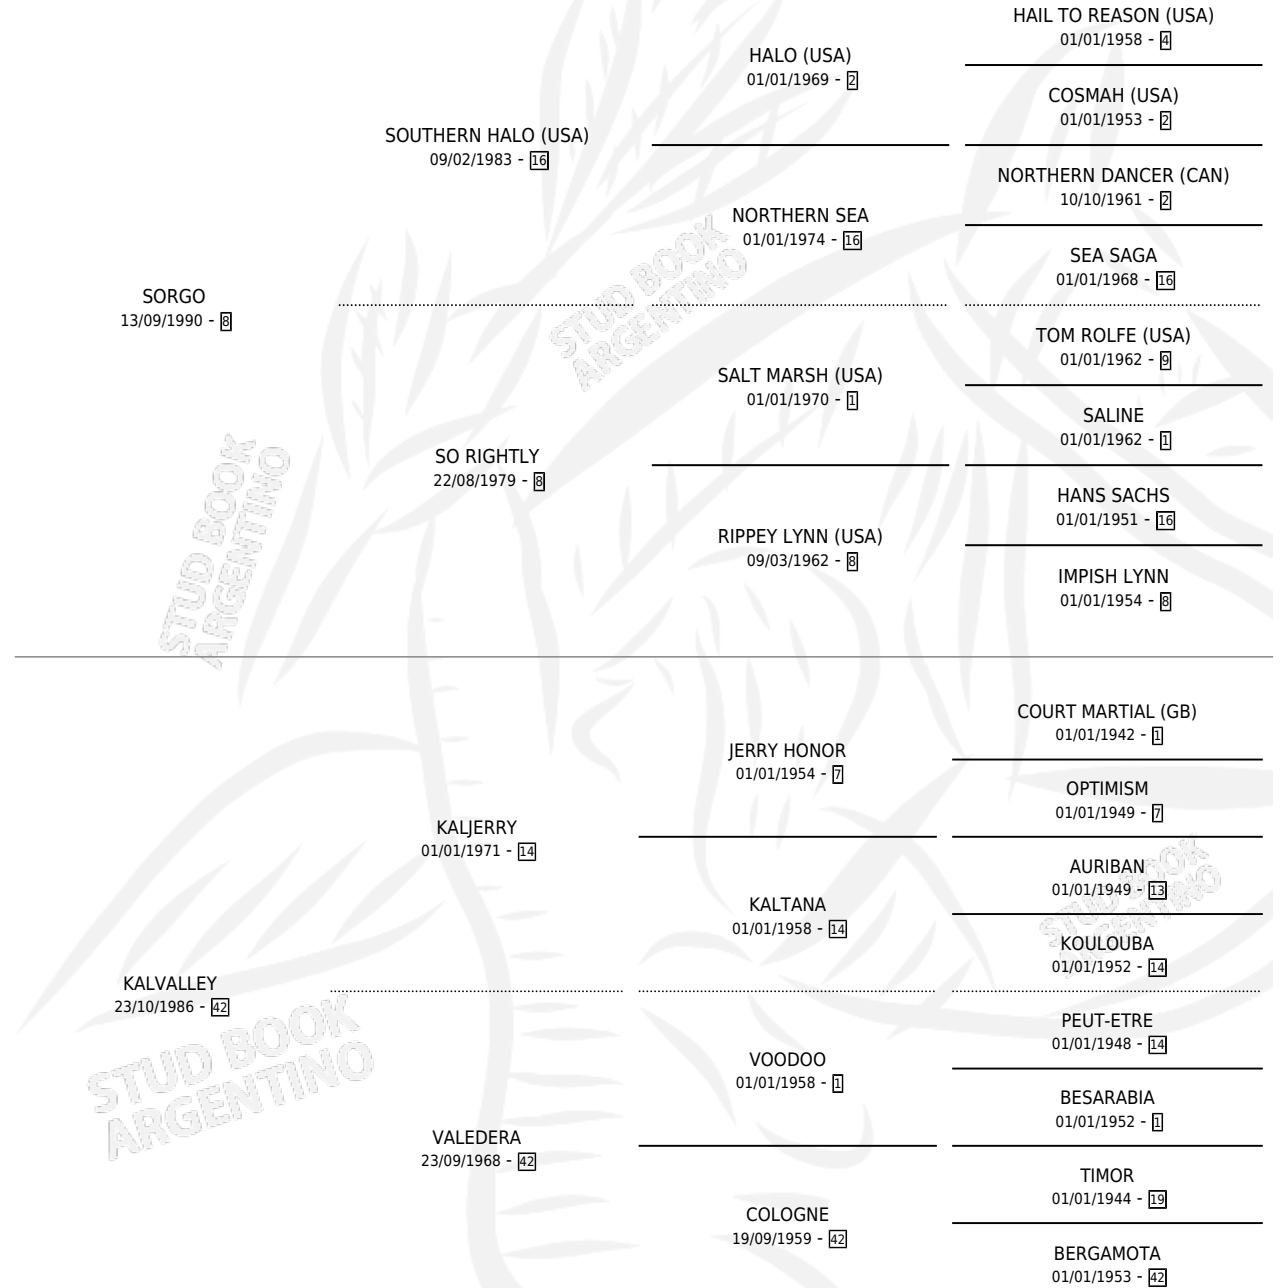

LA GRAN NOCHE

por SORGO y KALVALLEY por KALJERRY

Argentina · Hembra · Tordillo · SP · 03/11/2002
Familia 42 · Volumen 38

ESTADO

TIPIFICACIÓN SANGUÍNEA	X
TIPIFICACIÓN POR ADN	X
PASAPORTE	X
IDENTIFICACIÓN POR MICROCHIP	X
REPRODUCTOR	X

Lugar de nacimiento: Euzkadi

Criador: Euzkadi

PEDIGREE

LA GRAN NOCHE

Datos oficiales del Stud Book Argentino

Documento generado el 12/06/2026

studbook.org.ar