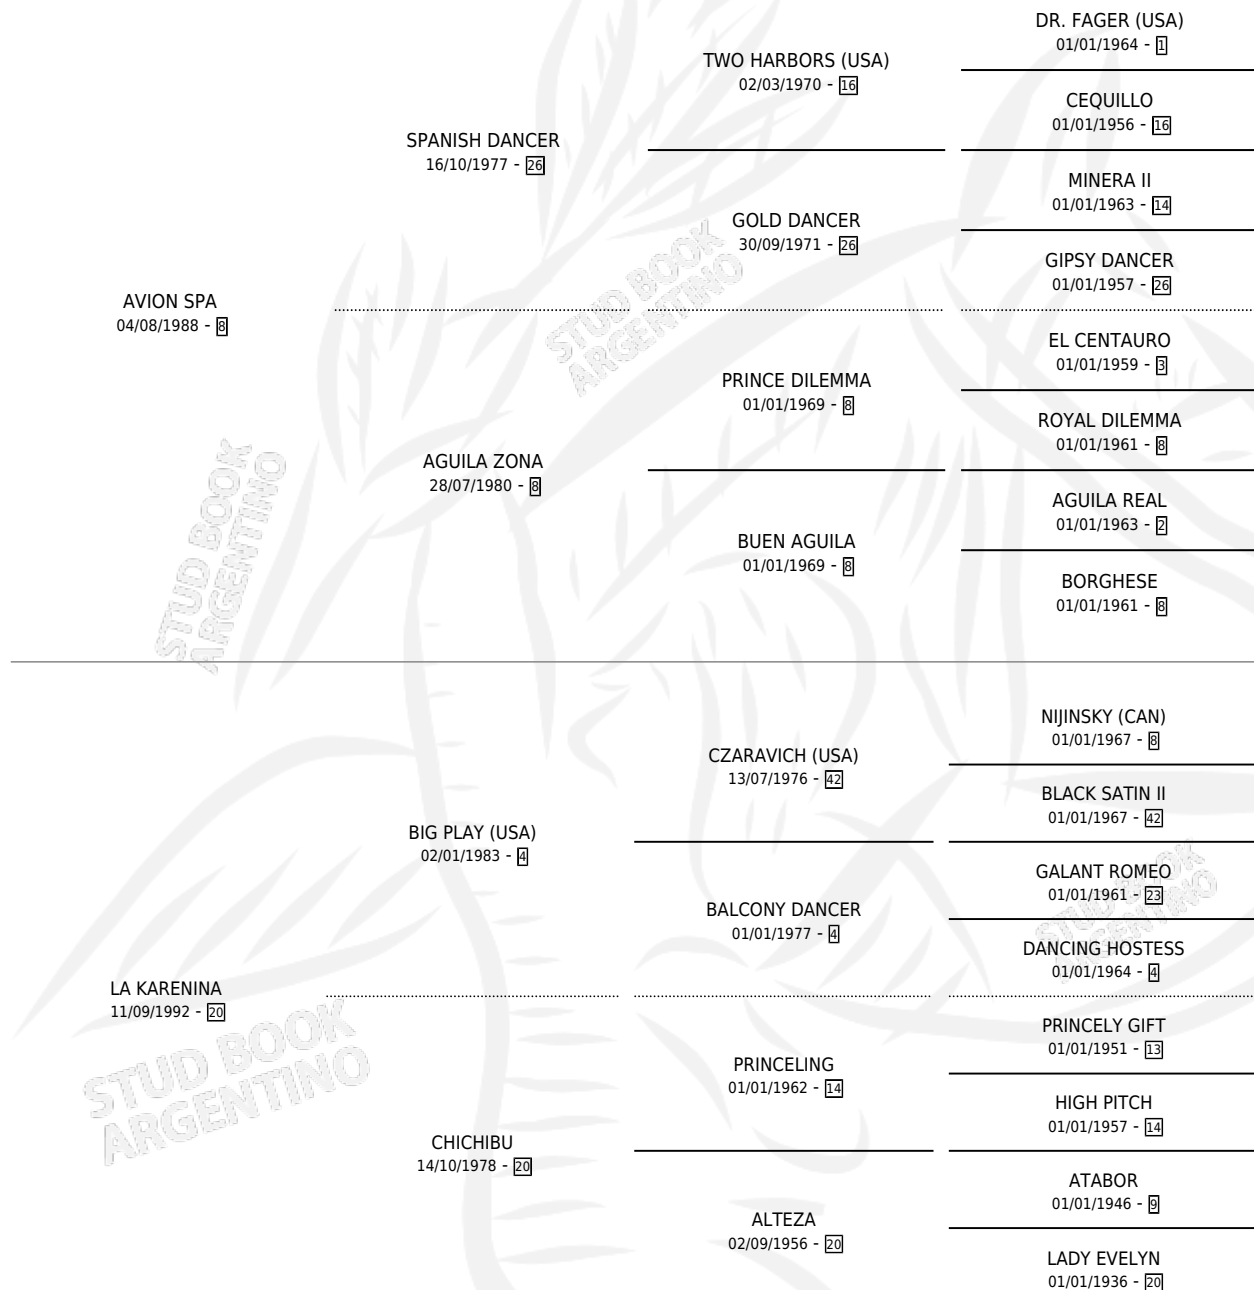

KARENINO SPA

por AVION SPA y LA KARENINA por BIG PLAY (USA)

Argentina · Macho · Alazan · SP · 13/08/2002
Familia 20-d · Volumen 38

ESTADO

TIPIFICACIÓN SANGUÍNEA	✓
TIPIFICACIÓN POR ADN	X
PASAPORTE	X
IDENTIFICACIÓN POR MICROCHIP	X
REPRODUCTOR	X

Lugar de nacimiento: El Amanecer

Criador: Arhex Domingo Enrique

PEDIGREE

CAMPAÑA

Solo carreras oficiales de Argentina

POR EDAD

EDAD	CC	1°	2°	3°	4°	5°	NP	CLC	CLG	CLCG1	CLGG1	IMPORTE	GANANCIA / CC
3 AÑOS	3	0	0	0	1	0	2	0	0	0	0	\$1,310	\$437
4 AÑOS	13	0	0	0	0	1	12	0	0	0	0	\$600	\$46
5 AÑOS	1	0	0	0	0	0	1	0	0	0	0	\$0	\$0
TOTALES	17	0	0	0	1	1	15	0	0	0	0	\$1,910	\$112
%		0.0%	0.0%	0.0%	5.9%	5.9%	88.2%	0.0%	0.0%	0.0%	0.0%		