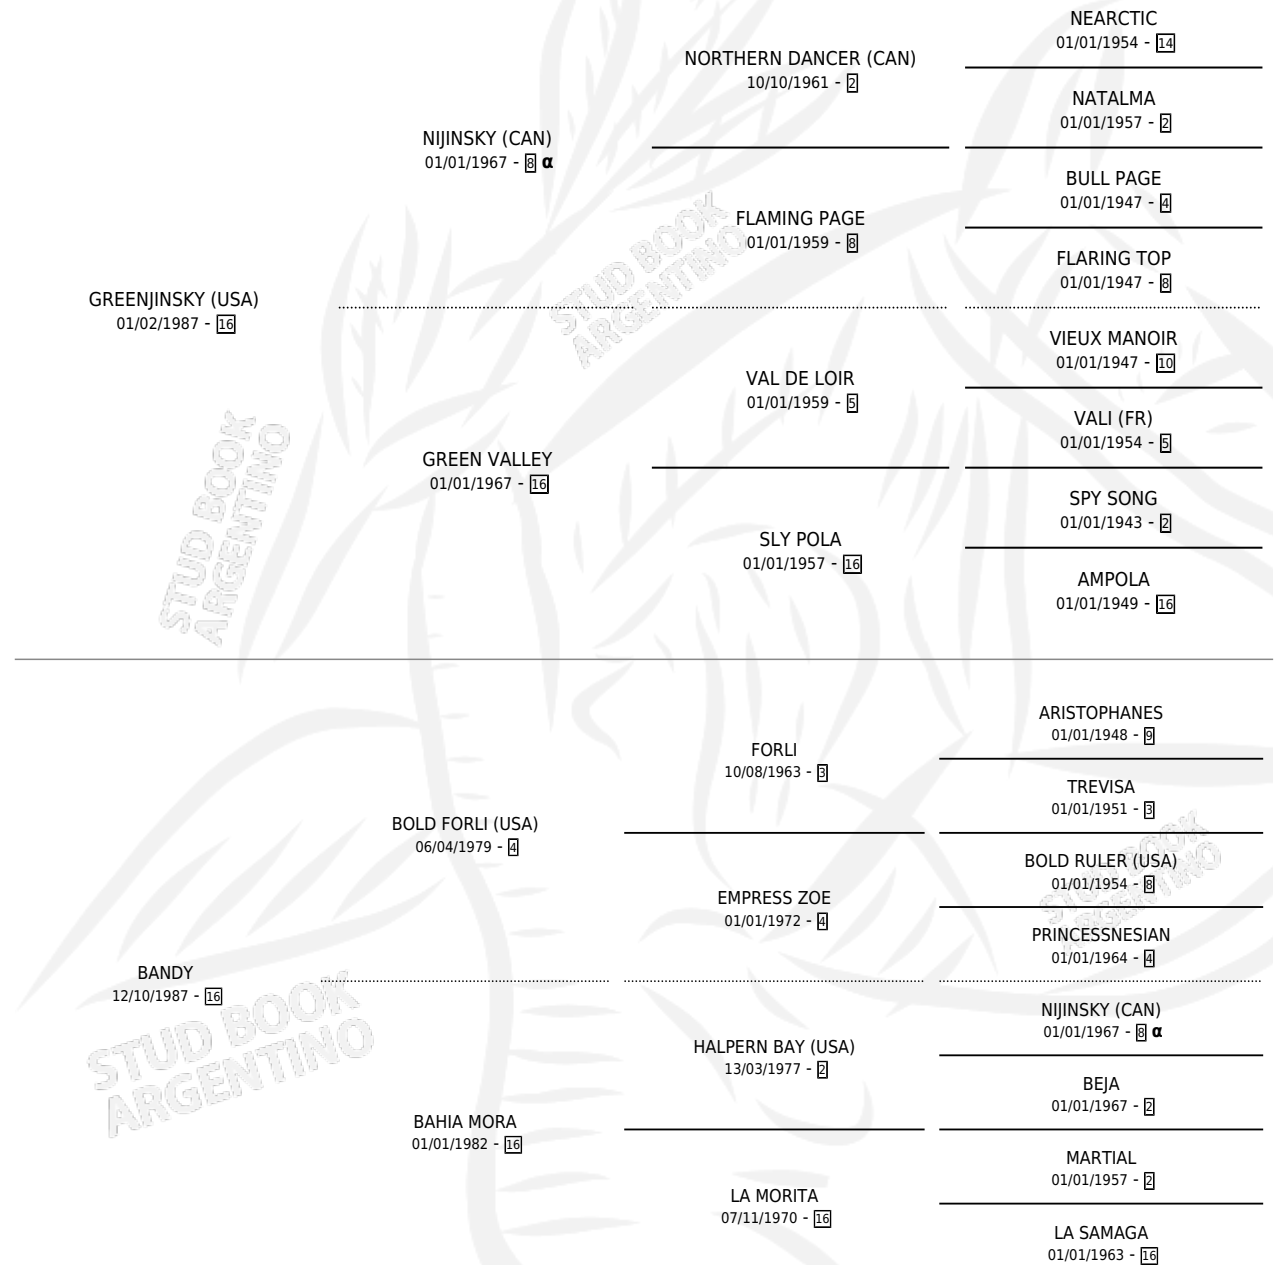

## ESTADO

TIPIFICACIÓN SANGUÍNEA	✓
TIPIFICACIÓN POR ADN	X
PASAPORTE	X
IDENTIFICACIÓN POR MICROCHIP	X
REPRODUCTOR	✓

**Lugar de nacimiento:** Nobleza

**Criador:** Nobleza

## PEDIGREE

INBREEDING : α