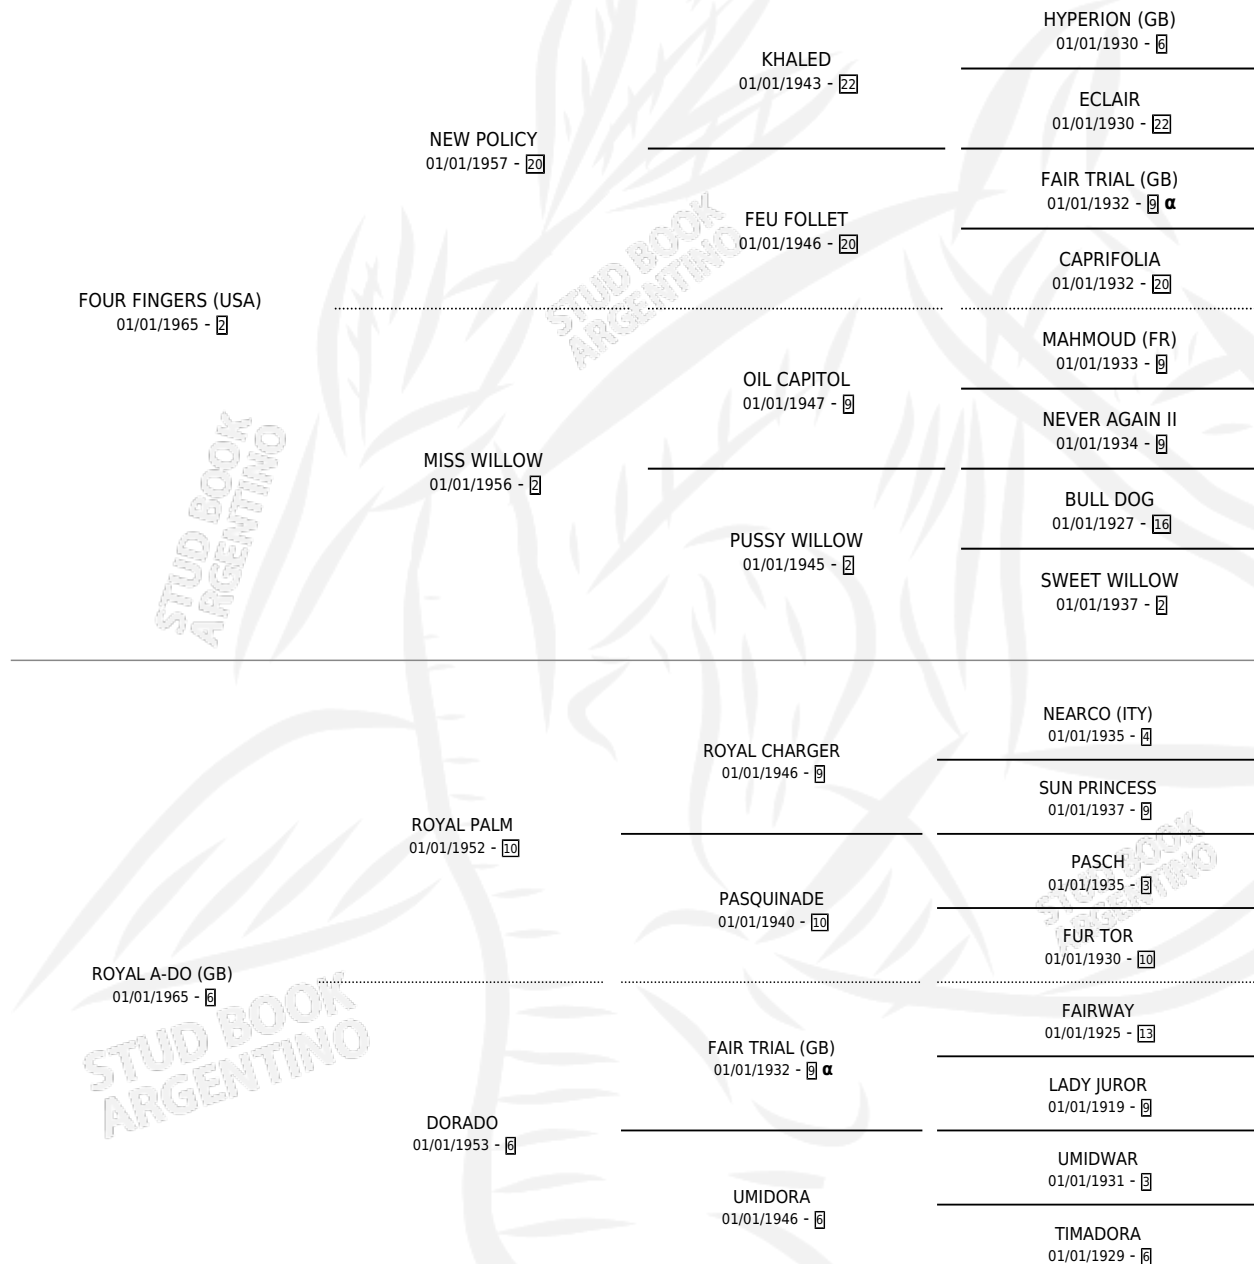

ROYAL MASTER

por **FOUR FINGERS (USA)** y **ROYAL A-DO (GB)** por **ROYAL PALM**

Argentina · Macho · Zaino · SP · 23/09/1974
Familia 6-d · Volumen 28

ESTADO

TIPIFICACIÓN SANGUÍNEA	✓
TIPIFICACIÓN POR ADN	X
PASAPORTE	X
IDENTIFICACIÓN POR MICROCHIP	X
REPRODUCTOR	✓

Lugar de nacimiento: Campo particular
Criador: Sin dato

~

HIJOS

	MACHOS	HEMBRAS
141 NACIERON	75	66
74 CORRIERON	37	37
36 GANARON	18	18

0	0	0
GANADORES CL	GANADORES GR	GANADORES G1

PEDIGREE

INBREEDING : α

CAMPAÑA

Solo carreras oficiales de Argentina

POR EDAD

EDAD	CC	1°	2°	3°	4°	5°	NP	CLC	CLG	CLCG1	CLGG1	IMPORTE	GANANCIA / CC
2 AÑOS	1	1	0	0	0	0	0	0	0	0	0	\$0	\$0
3 AÑOS	4	3	0	0	1	0	0	0	0	0	0	\$0	\$0
4 AÑOS	3	1	0	1	1	0	0	1	0	0	0	\$0	\$0
TOTALES	8	5	0	1	2	0	0	1	0	0	0	\$0	\$0
%		62.5%	0.0%	12.5%	25.0%	0.0%	0.0%	12.5%	0.0%	0.0%	0.0%		