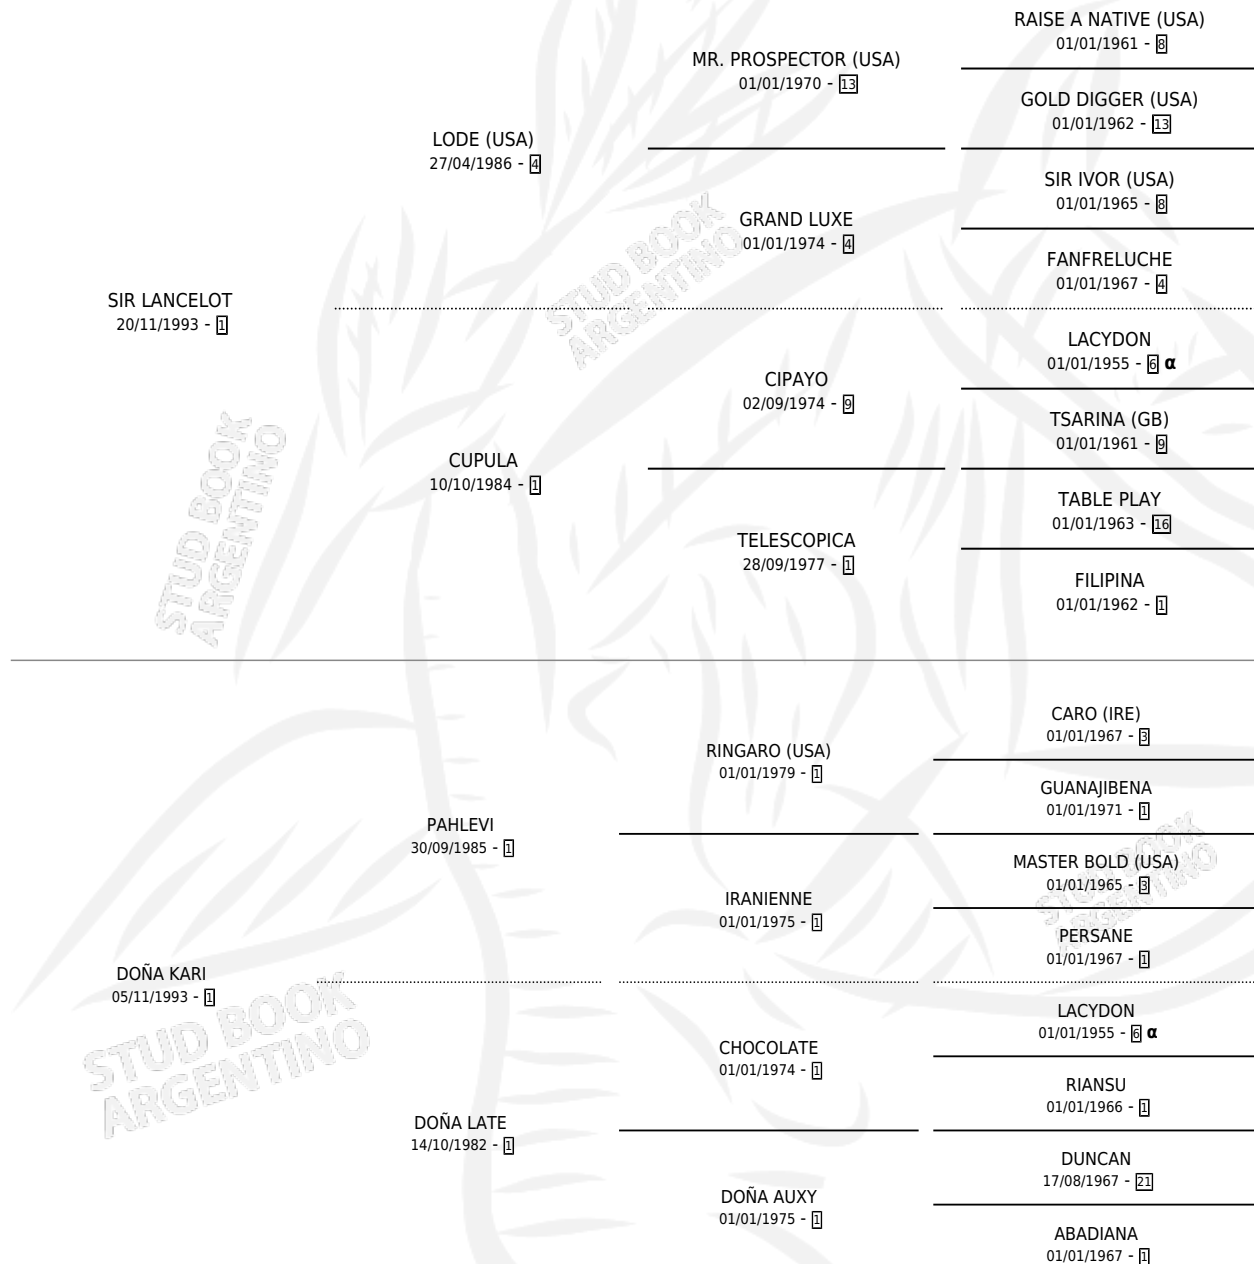

MISS KARY

por SIR LANCELOT y DOÑA KARI por PAHLEVI

Argentina · Hembra · Zaino Doradillo · SP · 29/09/2002
Familia 1-g · Volumen 38

ESTADO

TIPIFICACIÓN SANGUÍNEA	✓
TIPIFICACIÓN POR ADN	✓
PASAPORTE	X
IDENTIFICACIÓN POR MICROCHIP	X
REPRODUCTOR	X

Lugar de nacimiento: Soy Lider

Criador: Sin dato

PEDIGREE

INBREEDING : α

CAMPAÑA

Solo carreras oficiales de Argentina

POR EDAD

EDAD	CC	1°	2°	3°	4°	5°	NP	CLC	CLG	CLCG1	CLGG1	IMPORTE	GANANCIA / CC
4 AÑOS	1	0	0	0	0	0	1	0	0	0	0	\$0	\$0
5 AÑOS	8	0	1	0	4	0	3	0	0	0	0	\$9,700	\$1,213
6 AÑOS	2	0	0	0	0	0	2	0	0	0	0	\$0	\$0
TOTALES	11	0	1	0	4	0	6	0	0	0	0	\$9,700	\$882
%		0.0%	9.1%	0.0%	36.4%	0.0%	54.5%	0.0%	0.0%	0.0%	0.0%		

Placés en San Isidro en 11 carreras disputadas.

POR DISTANCIA

HIPODROMO	CC	1°	2°	3°	4°	5°	NP	CLC	CLG	CLCG1	CLGG1	IMPORTE
SAN ISIDRO	7	0	1	0	2	0	3	0	0	0	0	\$6,900
1100 MTS	1	0	0	0	0	0	1	0	0	0	0	\$0
1000 MTS	6	0	1	0	2	0	2	0	0	0	0	\$6,900
PALERMO	4	0	0	0	2	0	2	0	0	0	0	\$2,800
1000 MTS	4	0	0	0	2	0	2	0	0	0	0	\$2,800