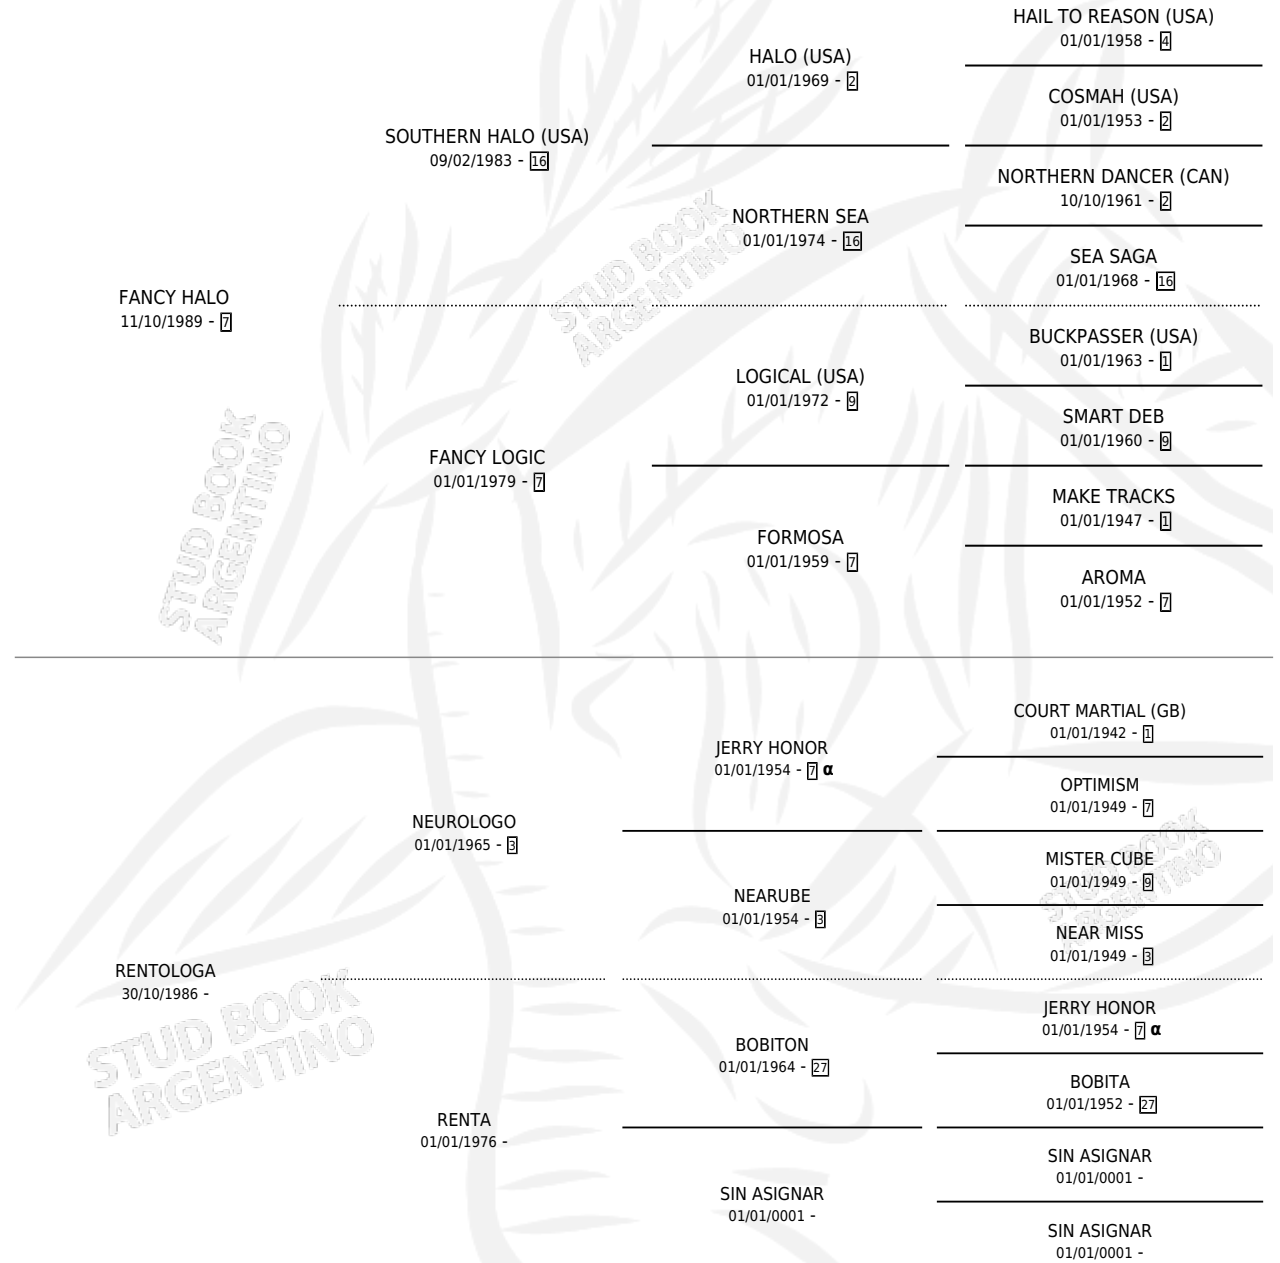

GUANAQUERA

por **FANCY HALO** y **RENTOLOGA** por **NEUROLOGO**

Argentina · Hembra · Alazan · SP · 25/11/2002
Familia · Volumen 38

ESTADO

TIPIFICACIÓN SANGUÍNEA	✓
TIPIFICACIÓN POR ADN	✓
PASAPORTE	X
IDENTIFICACIÓN POR MICROCHIP	X
REPRODUCTOR	✓

Lugar de nacimiento: Las Taperas

Criador: Sin dato

~

HIJOS

	MACHOS	HEMBRAS
7 NACIERON	2	5
2 CORRIERON	1	1
1 GANARON	1	0
0 GANADORES CL	0 GANADORES GR	0 GANADORES G1

PEDIGREE

INBREEDING : α